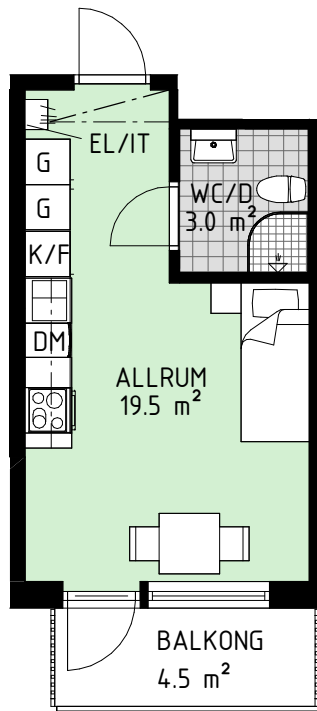

Kv Boktryckaren 1

Vallgatan 2 och 4
Västerås

HEMSÖ

LGH 4-1102
PLAN 11
STORLEK 1 ROK
YTA 23.5 m²