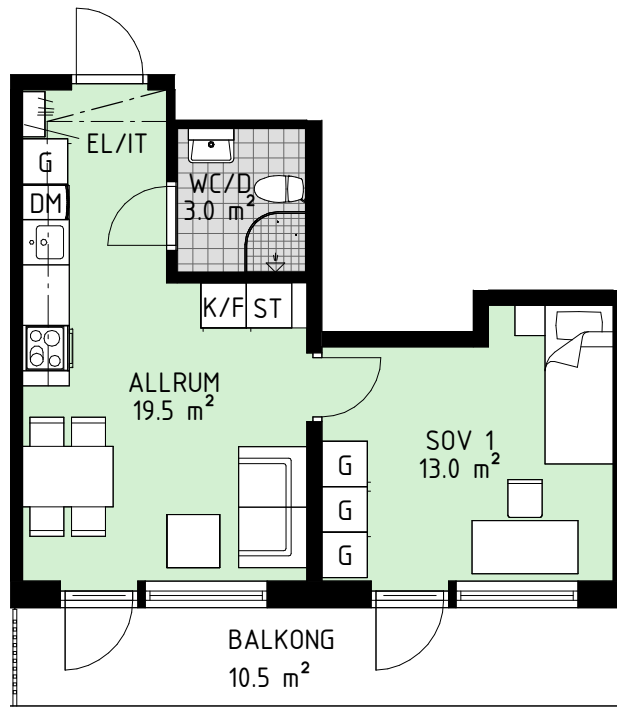

Kv Boktryckaren 1

Vallgatan 2 och 4
Västerås

HEMSÖ

LGH 4-1301
PLAN 13
STORLEK 2 ROK
YTA 37.0 m²