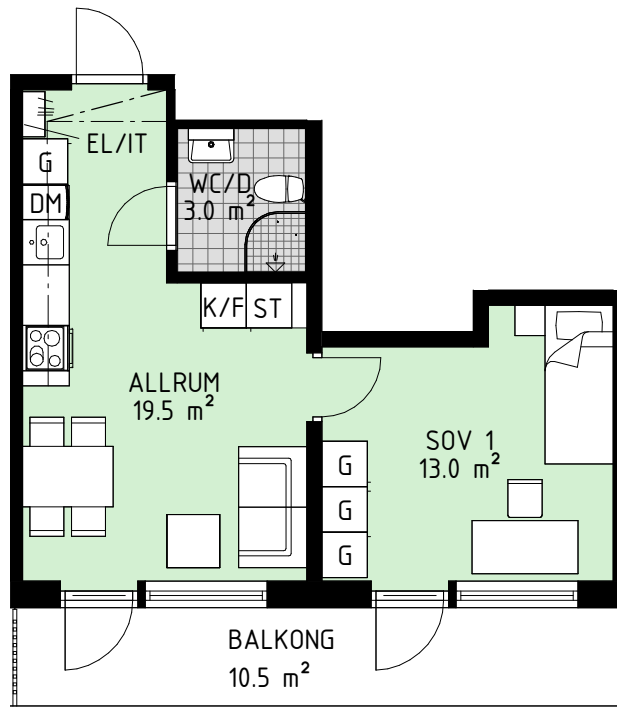

Areor enligt SS21054:2020 avrundade enligt SS014141 regel B.

Med reservation för tryckfel och ändringar.

Version: 2023-05-08

Kv Boktryckaren 1

Vallgatan 2 och 4
Västerås

HEMSÖ

LGH 4-1201
PLAN 12
STORLEK 2 ROK
YTA 37.0 m²