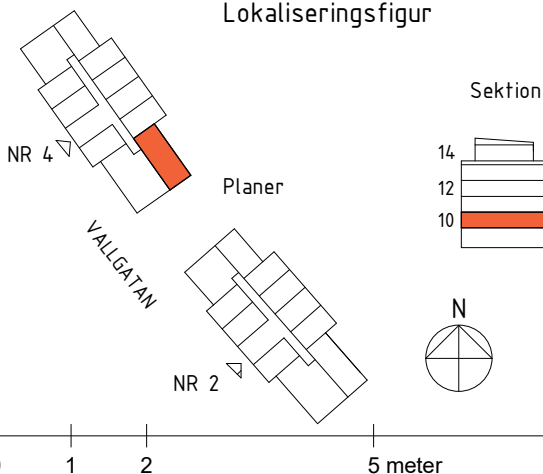

Version: 2023-05-08

Kv Boktryckaren 1

Vallgatan 2 och 4
Västerås

HEMSÖ

LGH 4-1009
PLAN 10
STORLEK 2 ROK
YTA 42.0 m²

Lokaliseringsfigur

Förklaringar

DM	Diskmaskin		Spis
EL/IT	EL-/Mediacentral		Dusch, med väggar
F	Frys		Klinker
K	Kyl		Kapphylla
K/F	Kyl/Frys		Hylla med klädstång
G	Garderob b=600 mm		Inklädnad i tak
G4	Garderob b=400 mm		
ST	Städskåp b=600 mm		
ST4	Städskåp b=400 mm		