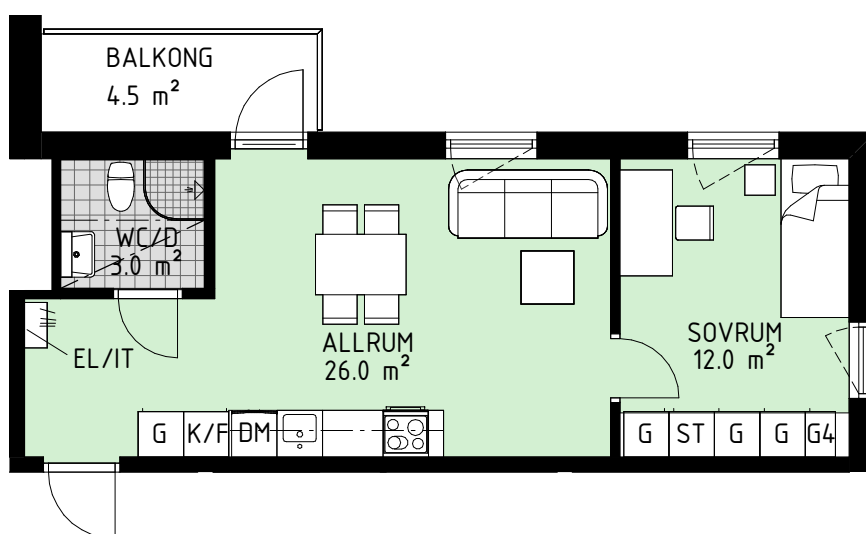

Kv Boktryckaren 1

Vallgatan 2 och 4
Västerås

HEMSÖ

LGH 4-1309
PLAN 13
STORLEK 2 ROK
YTA 42.0 m²