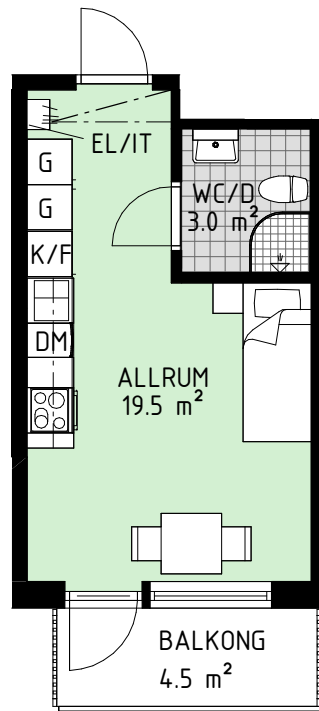

Kv Boktryckaren 1

Vallgatan 2 och 4
Västerås

HEMSÖ

LGH 4-1202
PLAN 12
STORLEK 1 ROK
YTA 23.5 m²