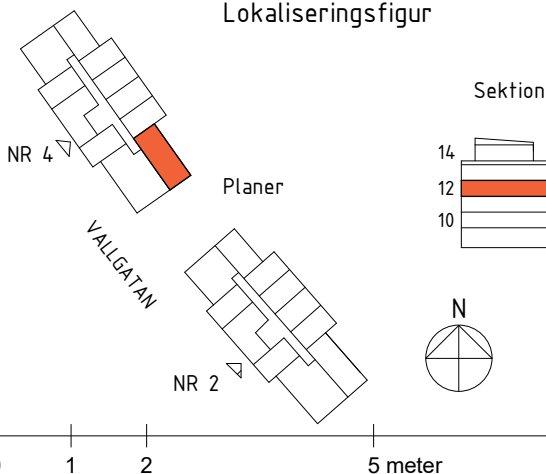

Version: 2023-05-08

Kv Boktryckaren 1

Vallgatan 2 och 4
Västerås

HEMSÖ

LGH 4-1209
PLAN 12
STORLEK 2 ROK
YTA 42.0 m²

Lokaliseringsfigur

Förklaringar

DM	Diskmaskin		Spis
EL/IT	EL-/Mediacentral		Dusch, med väggar
F	Frys		Klinker
K	Kyl		Kapphylla
K/F	Kyl/Frys		Hylla med klädstång
G	Garderob b=600 mm		Inklädnad i tak
G4	Garderob b=400 mm		
ST	Städsåp b=600 mm		
ST4	Städsåp b=400 mm		