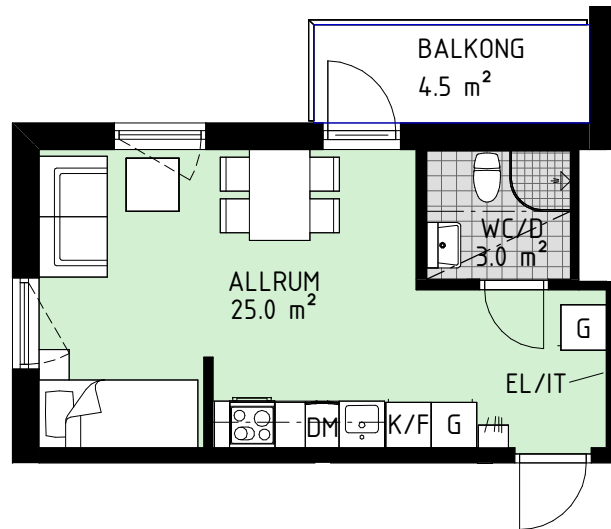

HEMSÖ

LGH 4-1204
PLAN 12
STORLEK 1 ROK
YTA 28,5 m²

Lokaliseringsfigur

Sektion

Förklaringar

DM	Diskmaskin
EL/IT	EL-/Mediacentral
F	Frys
K	Kyl
K/F	Kyl/Frys
G	Garderob b=600 mm
G4	Garderob b=400 mm
ST	Städskap b=600 mm
ST4	Städskap b=400 mm