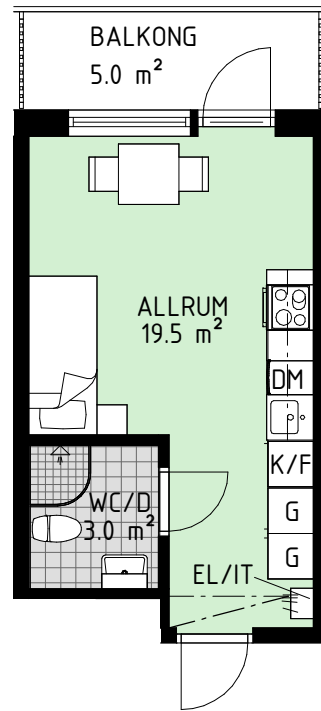

Kv Boktryckaren 1

Vallgatan 2 och 4
Västerås

HEMSÖ

LGH 4-1206
PLAN 12
STORLEK 1 ROK
YTA 23.5 m²