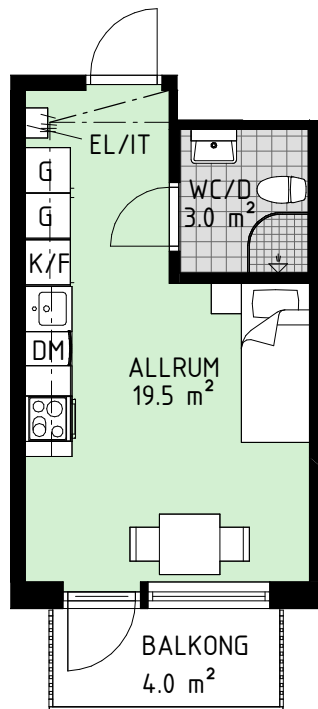

Kv Boktryckaren 1

Vallgatan 2 och 4
Västerås

HEMSÖ

LGH 4-1001
PLAN 10
STORLEK 1 ROK
YTA 23.5 m²

Lokaliseringsfigur

Sektion

Förklaringar

DM Diskmaskin
EL-/IT EL-/Mediacentral
F Frys
K Kyl
K/F Kyl/Frys
G Garderob b=600 mm
G4 Garderob b=400 mm
ST Städskåp b=600 mm
ST4 Städskåp b=400 mm

HEMSÖ

LGH 4-1010
PLAN 10
STORLEK 3 ROK
YTA 66.5 m²

Lokaliseringsfigur

Förklaringar

DM	Diskmaskin		Spis
EL/IT	EL-/Mediacentral		Dusch, med väggar
F	Frys		Klinker
K	Kyl		Kapphylla
K/F	Kyl/Frys		Hylla med klädstång
G	Garderob b=600 mm		Inklädnad i tak
G4	Garderob b=400 mm		
ST	Städskåp b=600 mm		
ST4	Städskåp b=400 mm		

0 1 2 5 meter

Skala 1:100, 1cm = 1 m. Originalformat A4.

Areor enligt SS21054:2020 avrundade enligt SS014141 regel B.

Med reservation för tryckfel och ändringar.

Version: 2023-05-08

Kv Boktryckaren 1

Vallgatan 2 och 4
Västerås

HEMSÖ

LGH 4-1011
PLAN 10
STORLEK 1 ROK
YTA 23.5 m²

Lokaliseringsfigur

Sektion

Förklaringar

DM Diskmaskin
EL/IT EL-/Mediacentral
F Frys
K Kyl
K/F Kyl/Frys
G Garderob b=600 mm
G4 Garderob b=400 mm
ST Städskåp b=600 mm
ST4 Städskåp b=400 mm