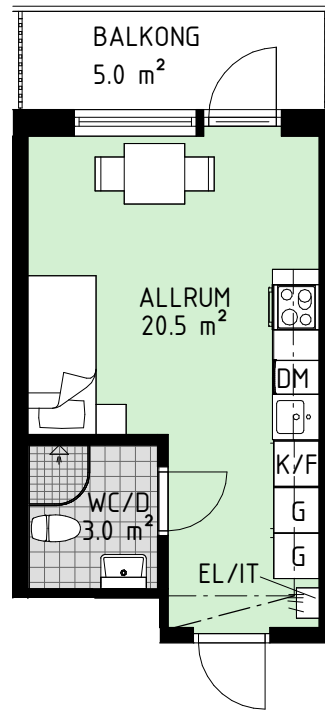

Kv Boktryckaren 1

Vallgatan 2 och 4
Västerås

HEMSÖ

LGH 4-1207
PLAN 12
STORLEK 1 ROK
YTA 24.0 m²