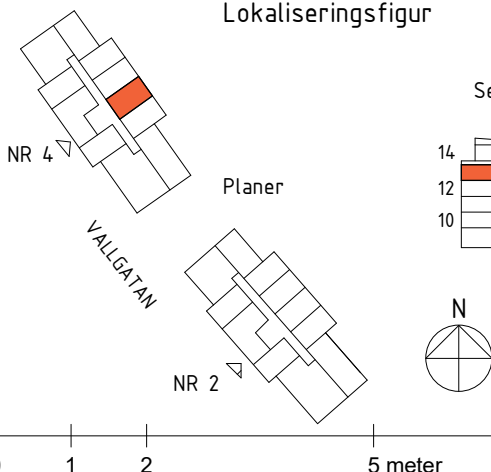

Med reservation för tryckfel och ändringar.

Version: 2023-05-08

Kv Boktryckaren 1

Vallgatan 2 och 4
Västerås

HEMSÖ

LGH 4-1307
PLAN 13
STORLEK 1 ROK
YTA 24.0 m²

Lokaliseringsfigur

Förklaringar