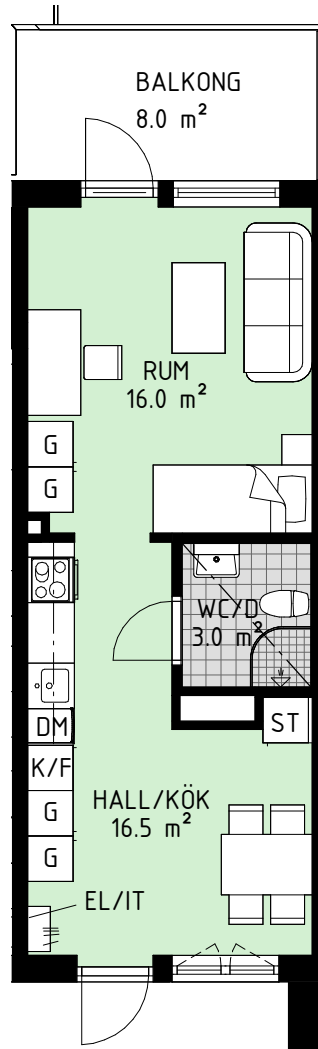

Kv Boktryckaren 1

Vallgatan 2 och 4
Västerås

HEMSÖ

LGH 4-1402
PLAN 14
STORLEK 1 ROK
YTA 37.0 m²

Förklaringar

DM Diskmaskin
EL-/IT EL-/Mediacentral
F Frys
K Kyl
K/F Kyl/Frys
G Garderob b=600 mm
G4 Garderob b=400 mm
ST Städskap b=600 mm
ST4 Städskap b=400 mm

Spis
 Dusch, med väggar
 Klinker
 Kapphylla
 Hylla med klädstång
- - - - - Inklädnad i tak

0 1 2 5 meter

Skala 1:100, 1cm = 1 m. Originalformat A4.

Areor enligt SS21054:2020 avrundade enligt SS014141 regel B.

Med reservation för tryckfel och ändringar.

Version: 2023-05-08