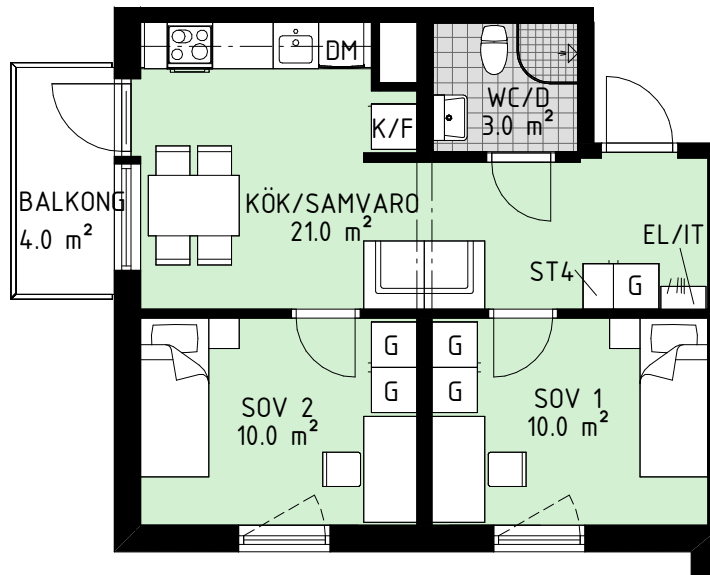

Vallgatan 2 och 4
Västerås

HEMSÖ

LGH 4-1203
PLAN 12
STORLEK 2 ROK
YTA 46.0 m²

Lokaliseringsfigur

Förklaringar

DM	Diskmaskin		Spis
EL/IT	EL-/Mediacentral		Dusch, med väggar
F	Frys		Klinker
K	Kyl		Kapphylla
K/F	Kyl/Frys		Hylla med klädstång
G	Garderob b=600 mm		Inklädnad i tak
G4	Garderob b=400 mm		
ST	Städskåp b=600 mm		
ST4	Städskåp b=400 mm		