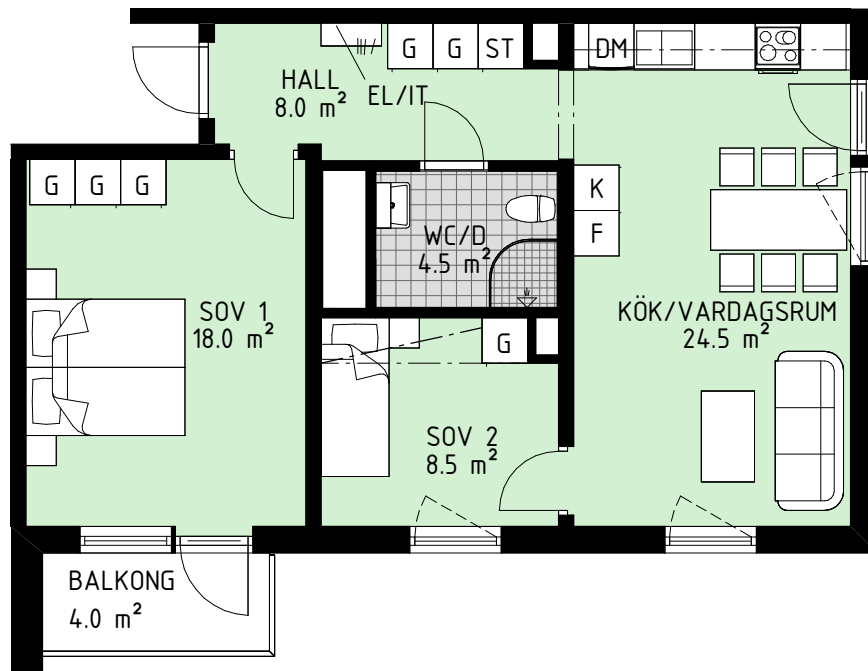

HEMSÖ

LGH 4-1110
PLAN 11
STORLEK 3 ROK
YTA 66.5 m²

Lokaliseringsfigur

Sektion

Förklaringar

DM	Diskmaskin		Spis
EL/IT	EL-/Mediacentral		Dusch, med väggar
F	Frys		Klinker
K	Kyl		Kapphylla
K/F	Kyl/Frys		Hylla med klädstång
G	Garderob b=600 mm		Inklädnad i tak
G4	Garderob b=400 mm		
ST	Städskåp b=600 mm		
ST4	Städskåp b=400 mm		