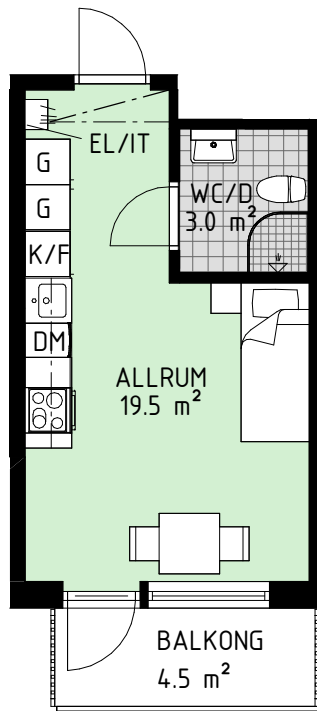

Spis

Dusch, med väggar

Klinker

Kapphylla

Hylla med klädstång

Inklädnad i tak

0 1 2 5 meter

Skala 1:100, 1cm = 1 m. Originalformat A4.

Areor enligt SS21054:2020 avrundade enligt SS014141 regel B.

Med reservation för tryckfel och ändringar.

Version: 2023-05-08

Kv Boktryckaren 1

Vallgatan 2 och 4
Västerås

HEMSÖ

LGH 4-1002
PLAN 10
STORLEK 1 ROK
YTA 23.5 m²

Lokaliseringsfigur

Sektion

Förklaringar

DM Diskmaskin
EL-/IT EL-/Mediacentral
F Frys
K Kyl
K/F Kyl/Frys
G Garderob b=600 mm
G4 Garderob b=400 mm
ST Städskåp b=600 mm
ST4 Städskåp b=400 mm

 Spis
 Dusch, med väggar
 Klinker
 Kapphylla
 Hylla med klädstång
- - - - - Inklädnad i tak

Kv Boktryckaren 1

Vallgatan 2 och 4
Västerås

HEMSÖ

LGH 4-1003
PLAN 10
STORLEK 2 ROK
YTA 46.0 m²

Lokaliseringsfigur

Förklaringar

DM	Diskmaskin		Spis
EL/IT	EL-/Mediacentral		Dusch, med väggar
F	Frys		Klinker
K	Kyl		Kapphylla
K/F	Kyl/Frys		Hylla med klädstång
G	Garderob b=600 mm		Inklädnad i tak
G4	Garderob b=400 mm		
ST	Städskåp b=600 mm		
ST4	Städskåp b=400 mm		