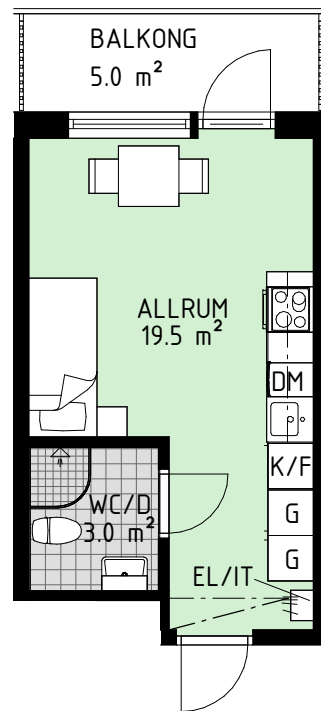

Kv Boktryckaren 1

Vallgatan 2 och 4
Västerås

HEMSÖ

LGH 4-1106
PLAN 11
STORLEK 1 ROK
YTA 23.5 m²

Förklaringar

DM Diskmaskin
EL-/IT EL-/Mediacentral
F Frys
K Kyl
K/F Kyl/Frys
G Garderob b=600 mm
G4 Garderob b=400 mm
ST Städskåp b=600 mm
ST4 Städskåp b=400 mm

Spis

Dusch, med väggar

Klinker

Kapphylla

Hylla med klädstång

Inklädnad i tak

0 1 2 5 meter

Skala 1:100, 1cm = 1 m. Originalformat A4.

Areor enligt SS21054:2020 avrundade enligt SS014141 regel B.

Med reservation för tryckfel och ändringar.

Version: 2023-05-08