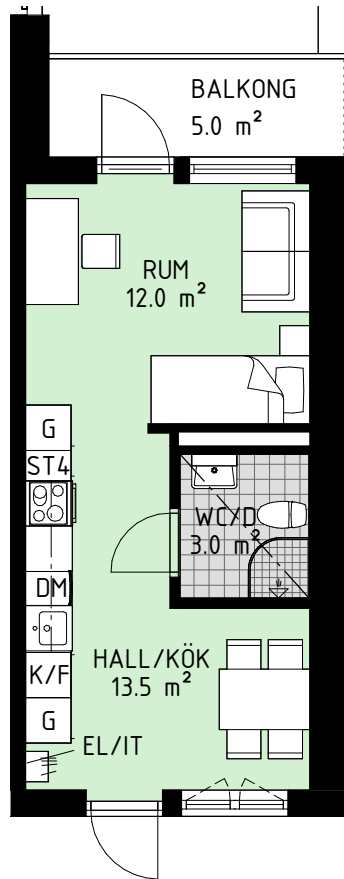

Kv Boktryckaren 1

Vallgatan 2 och 4
Västerås

HEMSÖ

LGH 4-1405
PLAN 14
STORLEK 1 ROK
YTA 29.5 m²