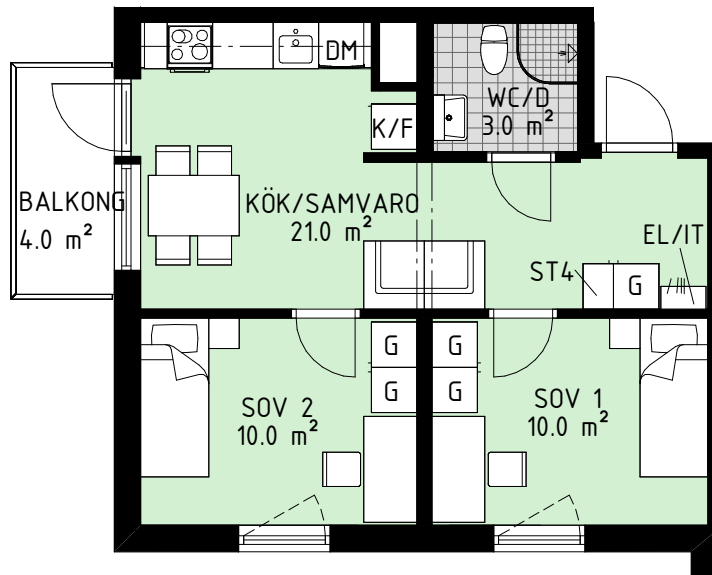

Vallgatan 2 och 4
Västerås

HEMSÖ

LGH 4-1303
PLAN 13
STORLEK 2 ROK
YTA 46.0 m²

Lokaliseringsfigur

Förklaringar

DM	Diskmaskin		Spis
EL/IT	EL-/Mediacentral		Dusch, med väggar
F	Frys		Klinker
K	Kyl		Kapphylla
K/F	Kyl/Frys		Hylla med klädstång
G	Garderob b=600 mm		Inklädnad i tak
G4	Garderob b=400 mm		
ST	Städskap b=600 mm		
ST4	Städskap b=400 mm		