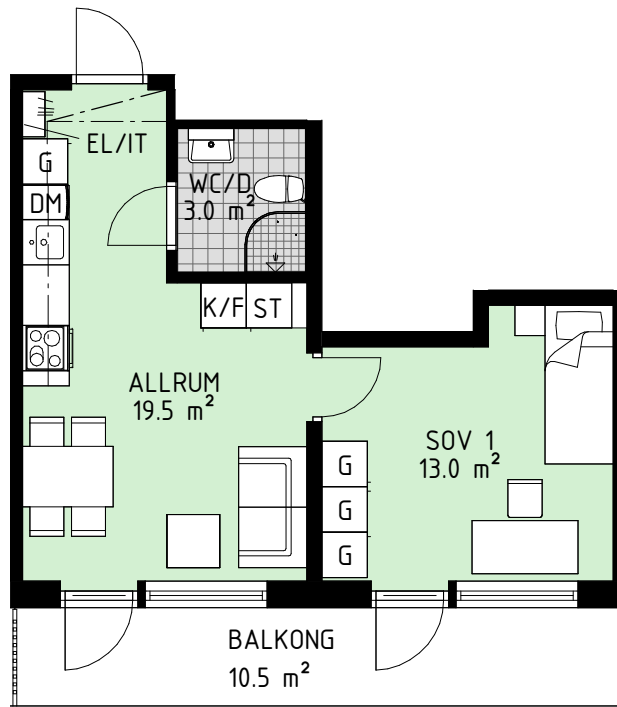

Kv Boktryckaren 1

Vallgatan 2 och 4
Västerås

HEMSÖ

LGH 4-1001
PLAN 10
STORLEK 1 ROK
YTA 23.5 m²

Lokaliseringsfigur

Sektion

Förklaringar

DM Diskmaskin
EL-/IT EL-/Mediacentral
F Frys
K Kyl
K/F Kyl/Frys
G Garderob b=600 mm
G4 Garderob b=400 mm
ST Städskåp b=600 mm
ST4 Städskåp b=400 mm

Spis

Dusch, med väggar

Klinker

Kapphylla

Hylla med klädstång

Inklädnad i tak

0 1 2 5 meter

Skala 1:100, 1cm = 1 m. Originalformat A4.

Areor enligt SS21054:2020 avrundade enligt SS014141 regel B.

Med reservation för tryckfel och ändringar.

Version: 2023-05-08

Kv Boktryckaren 1

Vallgatan 2 och 4
Västerås

HEMSÖ

LGH 4-1101
PLAN 11
STORLEK 2 ROK
YTA 37.0 m²

Lokaliseringsfigur

Sektion

Förklaringar

DM	Diskmaskin
EL/IT	EL-/Mediacentral
F	Frys
K	Kyl
K/F	Kyl/Frys
G	Garderob b=600 mm
G4	Garderob b=400 mm
ST	Städskåp b=600 mm
ST4	Städskåp b=400 mm

Spis

Dusch, med väggar