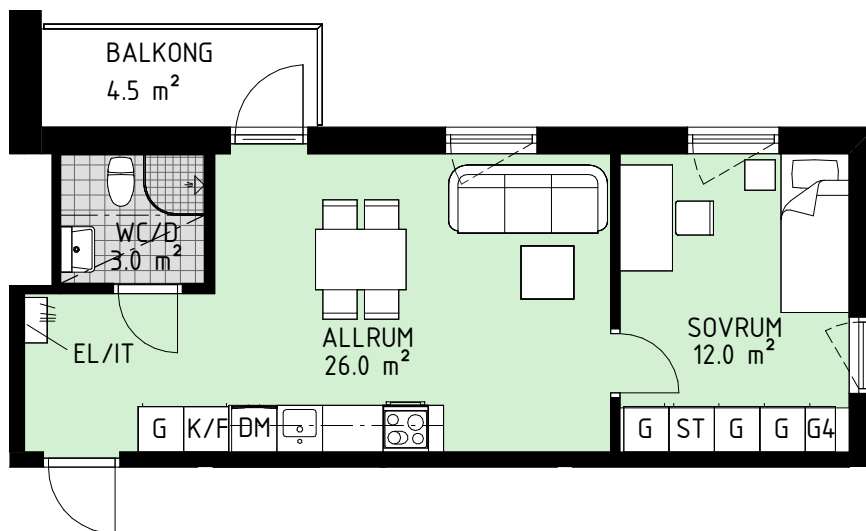

Kv Boktryckaren 1

Vallgatan 2 och 4
Västerås

HEMSÖ

LGH 4-1109
PLAN 11
STORLEK 2 ROK
YTA 42.0 m²