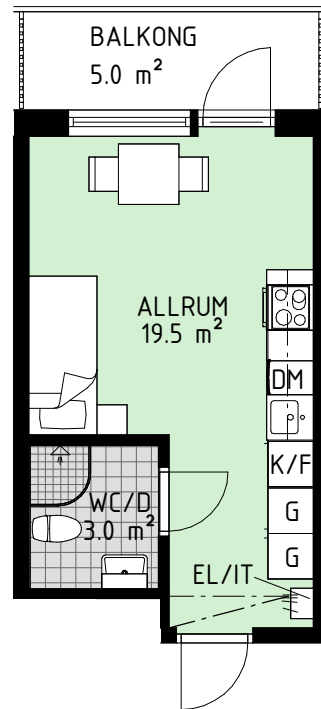

Kv Boktryckaren 1

Vallgatan 2 och 4
Västerås

HEMSÖ

LGH 4-1001
PLAN 10
STORLEK 1 ROK
YTA 23.5 m²

Lokaliseringsfigur

Sektion

Förklaringar

DM Diskmaskin
EL-/IT EL-/Mediacentral
F Frys
K Kyl
K/F Kyl/Frys
G Garderob b=600 mm
G4 Garderob b=400 mm
ST Städskåp b=600 mm
ST4 Städskåp b=400 mm

Lokaliseringsfigur

Sektion

Förklaringar

DM Diskmaskin
EL-/IT EL-/Mediacentral
F Frys
K Kyl
K/F Kyl/Frys
G Garderob b=600 mm
G4 Garderob b=400 mm
ST Städskåp b=600 mm
ST4 Städskåp b=400 mm

Spis

Dusch, med väggar

Klinker

Kapphylla

Hylla med klädstång

Inklädnad i tak

0 1 2 5 meter

Skala 1:100, 1cm = 1 m. Originalformat A4.

Areor enligt SS21054:2020 avrundade enligt SS014141 regel B.

Med reservation för tryckfel och ändringar.

Version: 2023-05-08

Kv Boktryckaren 1

Vallgatan 2 och 4
Västerås

HEMSÖ

LGH 4-1006
PLAN 10
STORLEK 1 ROK
YTA 23.5 m²

Lokaliseringsfigur

Sektion

Förklaringar