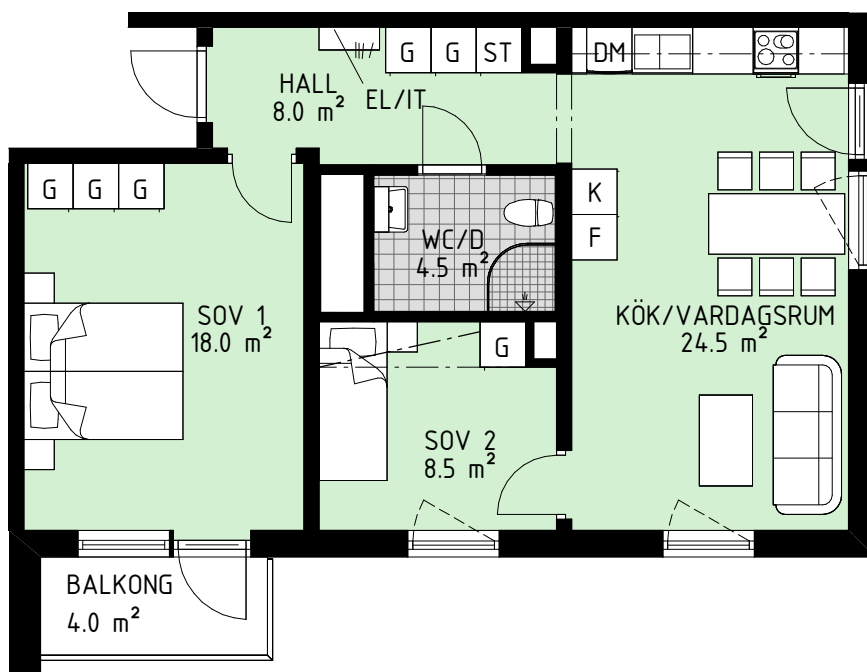

HEMSÖ

LGH 4-1210
PLAN 12
STORLEK 3 ROK
YTA 66.5 m²

Lokaliseringsfigur

Sektion

0 1 2 5 meter

Förklaringar

DM	Diskmaskin		Spis
EL/IT	EL-/Mediacentral		Dusch, med väggar
F	Frys		Klinker
K	Kyl		Kapphylla
K/F	Kyl/Frys		Hylla med klädstång
G	Garderob b=600 mm		Inklädnad i tak
G4	Garderob b=400 mm		
ST	Städskåp b=600 mm		
ST4	Städskåp b=400 mm		