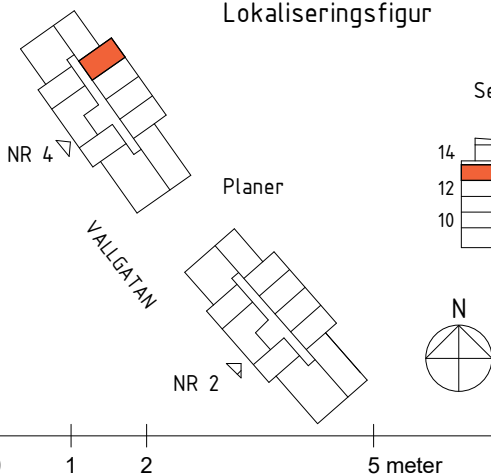

HEMSÖ

LGH 4-1305
PLAN 13
STORLEK 1 ROK
YTA 23.5 m²

Lokaliseringsfigur

Förklaringar

DM Diskmaskin
EL-/IT EL-/Mediacentral
F Frys
K Kyl
K/F Kyl/Frys
G Garderob b=600 mm
G4 Garderob b=400 mm
ST Städskåp b=600 mm
ST4 Städskåp b=400 mm