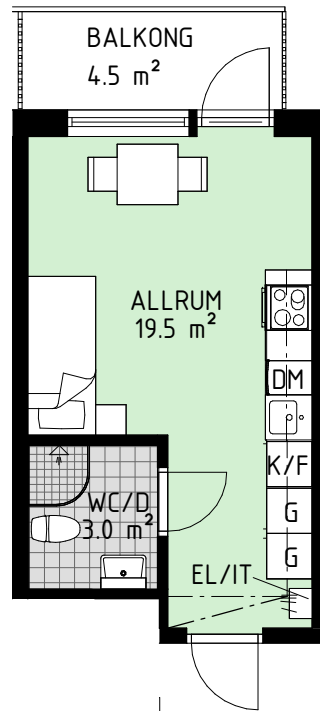

Kv Boktryckaren 1

Vallgatan 2 och 4
Västerås

HEMSÖ

LGH 4-1108
PLAN 11
STORLEK 1 ROK
YTA 23.5 m²