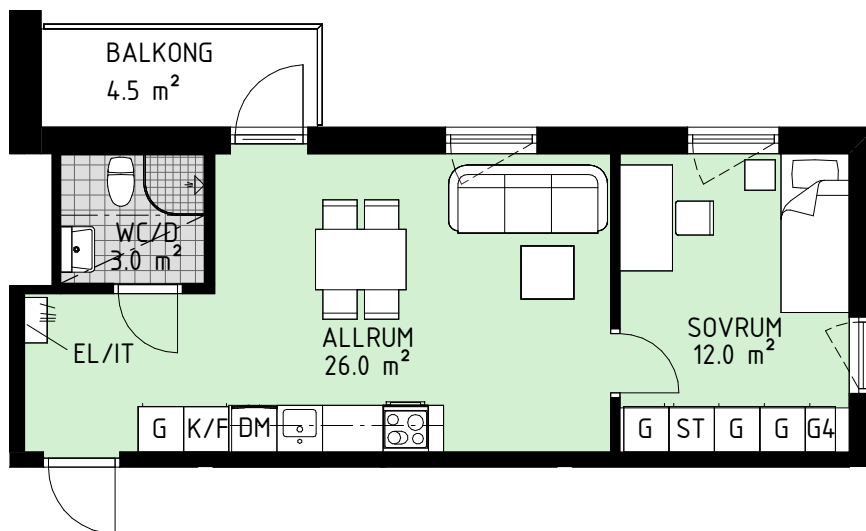

Version: 2023-05-08

Kv Boktryckaren 1

Vallgatan 2 och 4
Västerås

HEMSÖ

LGH 4-1209
PLAN 12
STORLEK 2 ROK
YTA 42.0 m²

Lokaliseringsfigur

Förklaringar

DM	Diskmaskin		Spis
EL/IT	EL-/Mediacentral		Dusch, med väggar
F	Frys		Klinker
K	Kyl		Kapphylla
K/F	Kyl/Frys		Hylla med klädstång
G	Garderob b=600 mm		Inklädnad i tak
G4	Garderob b=400 mm		
ST	Städsåp b=600 mm		
ST4	Städsåp b=400 mm		