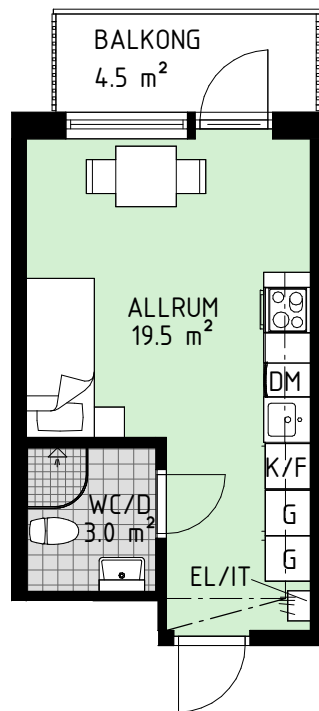

HEMSÖ

LGH 4-1004
PLAN 10
STORLEK 1 ROK
YTA 28,5 m²

Lokaliseringsfigur

Sektion

Förklaringar

DM	Diskmaskin
EL/IT	EL-/Mediacentral
F	Frys
K	Kyl
K/F	Kyl/Frys
G	Garderob b=600 mm
G4	Garderob b=400 mm
ST	Städskåp b=600 mm
ST4	Städskåp b=400 mm

Spis

Dusch, med väggar

Klinker

Kapphylla

Hylla med klädstång

Inklädnad i tak

0 1 2 5 meter

Skala 1:100, 1cm = 1 m. Originalformat A4.

Areor enligt SS21054:2020 avrundade enligt SS014141 regel B.

Med reservation för tryckfel och ändringar.

Version: 2023-05-08

Kv Boktryckaren 1

Vallgatan 2 och 4
Västerås

HEMSÖ

LGH 4-1005
PLAN 10
STORLEK 1 ROK
YTA 23.5 m²

Lokaliseringsfigur

Sektion

Förklaringar

DM Diskmaskin
EL-/IT EL-/Mediacentral
F Frys
K Kyl
K/F Kyl/Frys
G Garderob b=600 mm
G4 Garderob b=400 mm
ST Städskåp b=600 mm
ST4 Städskåp b=400 mm

Spis

Dusch, med väggar