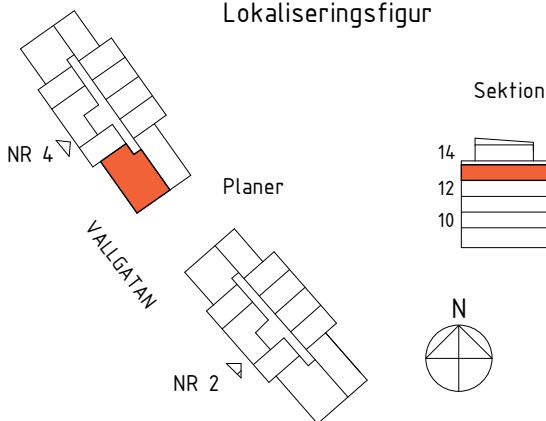

HEMSÖ

LGH 4-1310
PLAN 13
STORLEK 3 ROK
YTA 66.5 m²

Lokaliseringsfigur

Förklaringar

DM	Diskmaskin		Spis
EL/IT	EL-/Mediacentral		Dusch, med väggar
F	Frys		Klinker
K	Kyl		Kapphylla
K/F	Kyl/Frys		Hylla med klädstång
G	Garderob b=600 mm		Inklädnad i tak
G4	Garderob b=400 mm		
ST	Städskåp b=600 mm		
ST4	Städskåp b=400 mm		