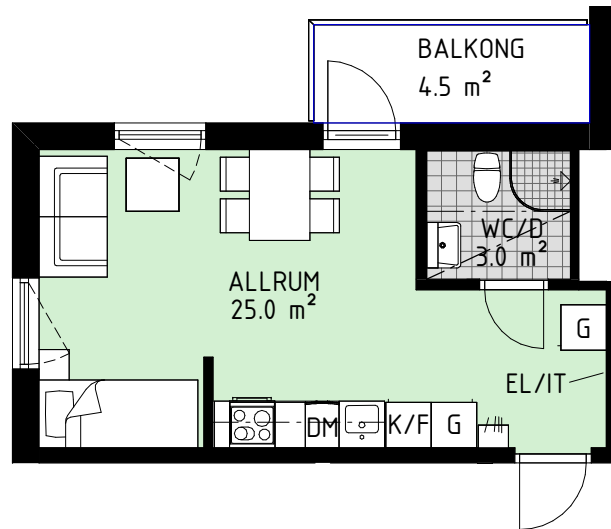

HEMSÖ

LGH 4-1304
PLAN 13
STORLEK 1 ROK
YTA 28,5 m²

Lokaliseringsfigur

Sektion

Förklaringar

DM	Diskmaskin		Spis
EL/IT	EL-/Mediacentral		Dusch, med väggar
F	Frys		Klinker
K	Kyl		Kapphylla
K/F	Kyl/Frys		Hylla med klädstång
G	Garderob b=600 mm		Inklädnad i tak
G4	Garderob b=400 mm		
ST	Städskåp b=600 mm		
ST4	Städskåp b=400 mm		