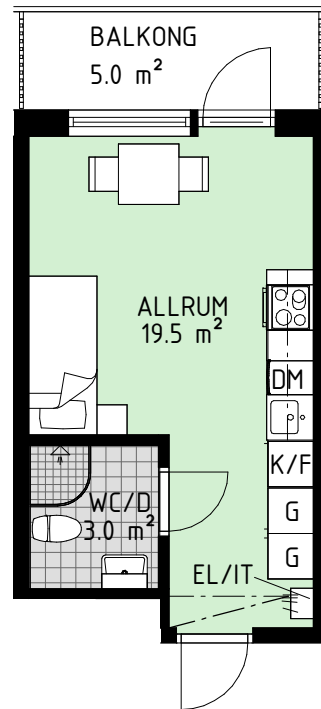

Kv Boktryckaren 1

Vallgatan 2 och 4
Västerås

HEMSÖ

LGH 4-1306
PLAN 13
STORLEK 1 ROK
YTA 23.5 m²