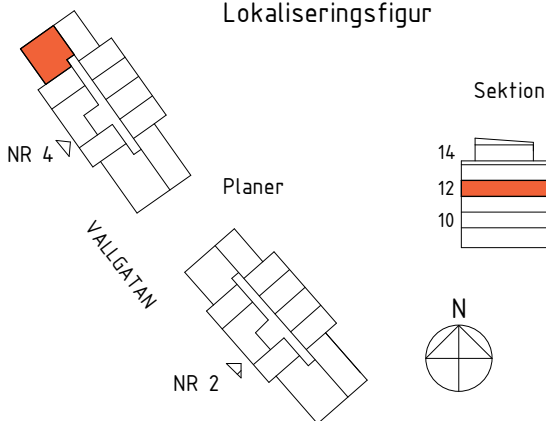

Vallgatan 2 och 4
Västerås

HEMSÖ

LGH 4-1203
PLAN 12
STORLEK 2 ROK
YTA 46.0 m²

Lokaliseringsfigur

Förklaringar

DM	Diskmaskin		Spis
EL/IT	EL-/Mediacentral		Dusch, med väggar
F	Frys		Klinker
K	Kyl		Kapphylla
K/F	Kyl/Frys		Hylla med klädstång
G	Garderob b=600 mm		Inklädnad i tak
G4	Garderob b=400 mm		
ST	Städskåp b=600 mm		
ST4	Städskåp b=400 mm		