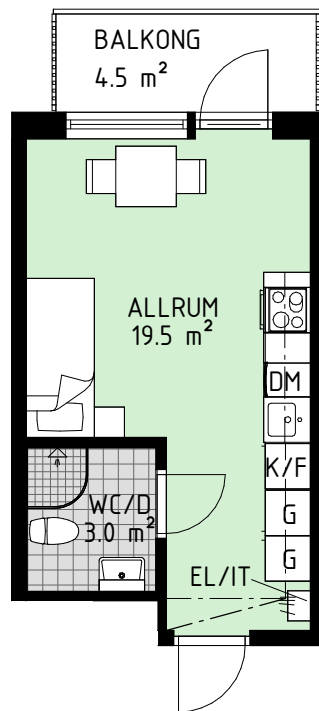

Kv Boktryckaren 1

Vallgatan 2 och 4
Västerås

HEMSÖ

LGH 4-1105
PLAN 11
STORLEK 1 ROK
YTA 23.5 m²