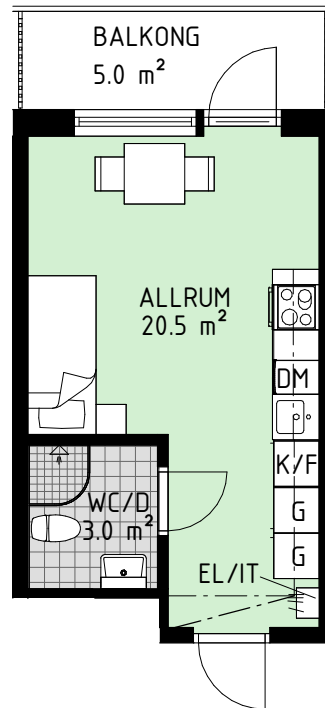

Kv Boktryckaren 1

Vallgatan 2 och 4
Västerås

HEMSÖ

LGH 4-1107
PLAN 11
STORLEK 1 ROK
YTA 24.0 m²