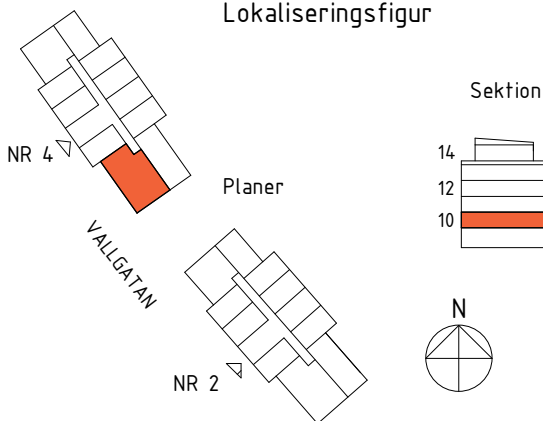

HEMSÖ

LGH 4-1010
PLAN 10
STORLEK 3 ROK
YTA 66.5 m²

Lokaliseringsfigur

Förklaringar

DM	Diskmaskin		Spis
EL/IT	EL-/Mediacentral		Dusch, med väggar
F	Frys		Klinker
K	Kyl		Kapphylla
K/F	Kyl/Frys		Hylla med klädstång
G	Garderob b=600 mm		Inklädnad i tak
G4	Garderob b=400 mm		
ST	Städskåp b=600 mm		
ST4	Städskåp b=400 mm		