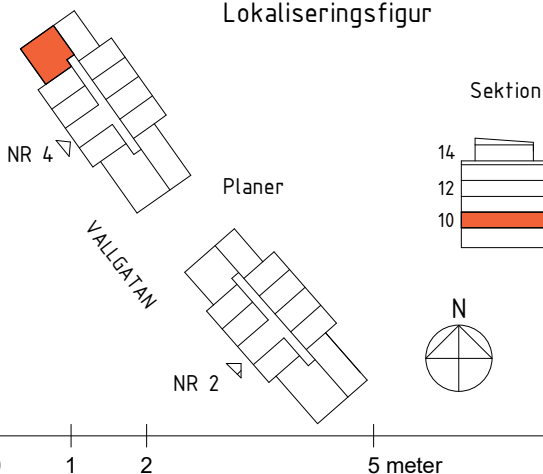

Kv Boktryckaren 1

Vallgatan 2 och 4
Västerås

HEMSÖ

LGH 4-1003
PLAN 10
STORLEK 2 ROK
YTA 46.0 m²

Lokaliseringsfigur

Förklaringar

DM	Diskmaskin		Spis
EL/IT	EL-/Mediacentral		Dusch, med väggar
F	Frys		Klinker
K	Kyl		Kapphylla
K/F	Kyl/Frys		Hylla med klädstång
G	Garderob b=600 mm		Inklädnad i tak
G4	Garderob b=400 mm		
ST	Städskåp b=600 mm		
ST4	Städskåp b=400 mm		