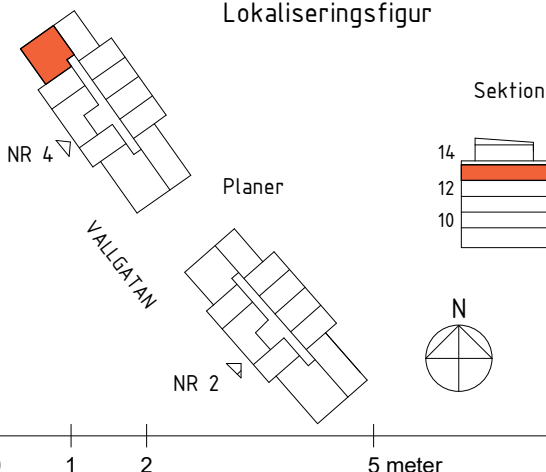

Vallgatan 2 och 4
Västerås

HEMSÖ

LGH 4-1303
PLAN 13
STORLEK 2 ROK
YTA 46.0 m²

Lokaliseringsfigur

Förklaringar

DM	Diskmaskin		Spis
EL/IT	EL-/Mediacentral		Dusch, med väggar
F	Frys		Klinker
K	Kyl		Kapphylla
K/F	Kyl/Frys		Hylla med klädstång
G	Garderob b=600 mm		Inklädnad i tak
G4	Garderob b=400 mm		
ST	Städskap b=600 mm		
ST4	Städskap b=400 mm		