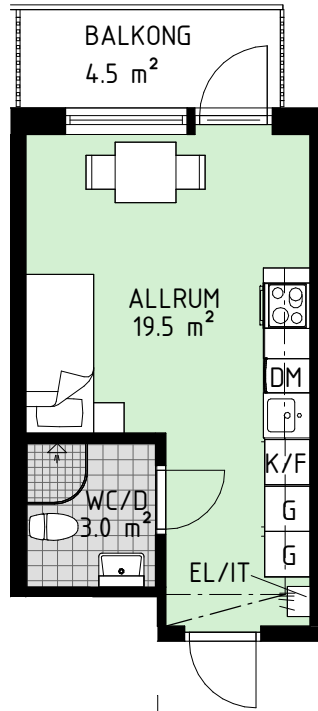

Kv Boktryckaren 1

Vallgatan 2 och 4
Västerås

HEMSÖ

LGH 4-1001
PLAN 10
STORLEK 1 ROK
YTA 23.5 m²

Lokaliseringsfigur

Sektion

Förklaringar

DM Diskmaskin
EL-/IT EL-/Mediacentral
F Frys
K Kyl
K/F Kyl/Frys
G Garderob b=600 mm
G4 Garderob b=400 mm
ST Städskåp b=600 mm
ST4 Städskåp b=400 mm

HEMSÖ

LGH 4-1004
PLAN 10
STORLEK 1 ROK
YTA 28,5 m²

Lokaliseringsfigur

Sektion

Förklaringar

DM	Diskmaskin
EL/IT	EL-/Mediacentral
F	Frys
K	Kyl
K/F	Kyl/Frys
G	Garderob b=600 mm
G4	Garderob b=400 mm
ST	Städskåp b=600 mm
ST4	Städskåp b=400 mm

Areor enligt SS21054:2020 avrundade enligt SS014141 regel B.

Med reservation för tryckfel och ändringar.

Version: 2023-05-08

Kv Boktryckaren 1

Vallgatan 2 och 4
Västerås

HEMSÖ

LGH 4-1008
PLAN 10
STORLEK 1 ROK
YTA 23.5 m²

Lokaliseringsfigur

Sektion

Förklaringar

DM	Diskmaskin
EL/IT	EL-/Mediacentral
F	Frys
K	Kyl
K/F	Kyl/Frys
G	Garderob b=600 mm
G4	Garderob b=400 mm
ST	Städskåp b=600 mm
ST4	Städskåp b=400 mm

Spis

Dusch, med väggar