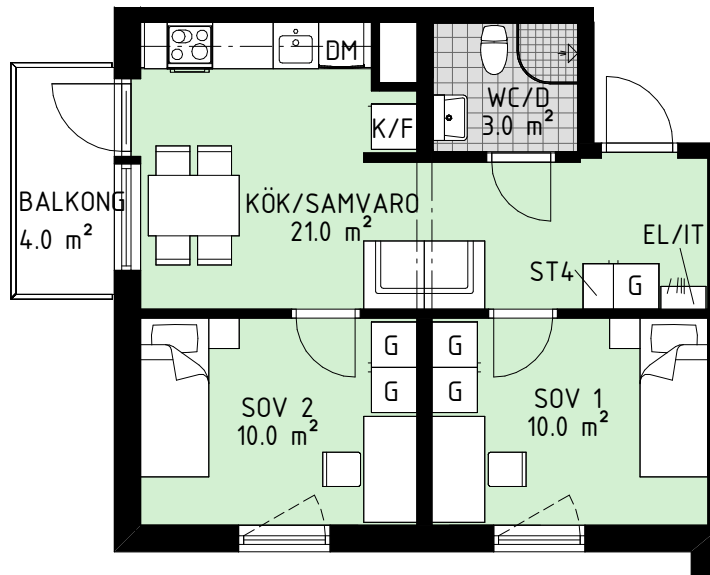

Lokaliseringsfigur

Sektion

Förklaringar

DM Diskmaskin
EL-/IT EL-/Mediacentral
F Frys
K Kyl
K/F Kyl/Frys
G Garderob b=600 mm
G4 Garderob b=400 mm
ST Städskåp b=600 mm
ST4 Städskåp b=400 mm

 Spis
 Dusch, med väggar
 Klinker
 Kapphylla
 Hylla med klädstång
- - - - - Inklädnad i tak

Kv Boktryckaren 1

Vallgatan 2 och 4
Västerås

HEMSÖ

LGH 4-1003
PLAN 10
STORLEK 2 ROK
YTA 46.0 m²

Lokaliseringsfigur

Förklaringar

DM	Diskmaskin		Spis
EL/IT	EL-/Mediacentral		Dusch, med väggar
F	Frys		Klinker
K	Kyl		Kapphylla
K/F	Kyl/Frys		Hylla med klädstång
G	Garderob b=600 mm		Inklädnad i tak
G4	Garderob b=400 mm		
ST	Städskåp b=600 mm		
ST4	Städskåp b=400 mm		