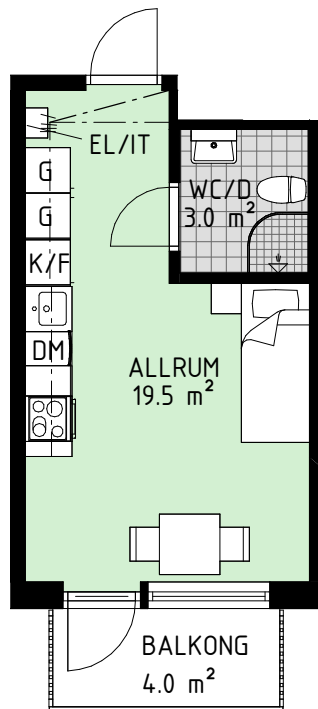

Kv Boktryckaren 1

Vallgatan 2 och 4
Västerås

HEMSÖ

LGH 4-1311
PLAN 13
STORLEK 1 ROK
YTA 23.5 m²