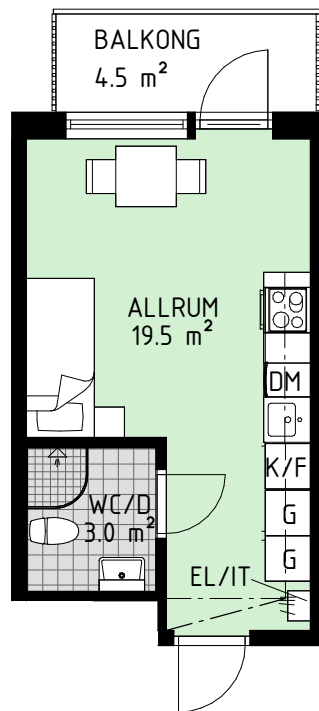

Kv Boktryckaren 1

Vallgatan 2 och 4
Västerås

HEMSÖ

LGH 4-1305
PLAN 13
STORLEK 1 ROK
YTA 23.5 m²