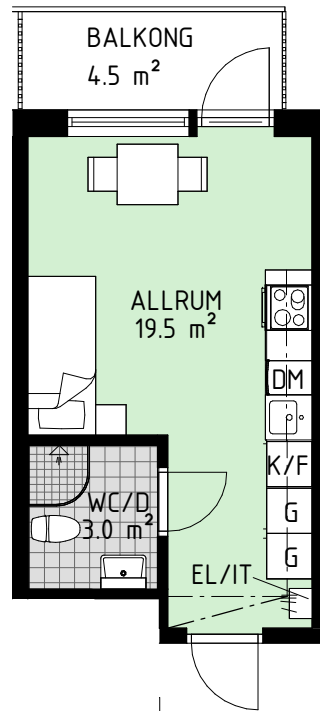

Kv Boktryckaren 1

Vallgatan 2 och 4
Västerås

HEMSÖ

LGH 4-1208
PLAN 12
STORLEK 1 ROK
YTA 23.5 m²