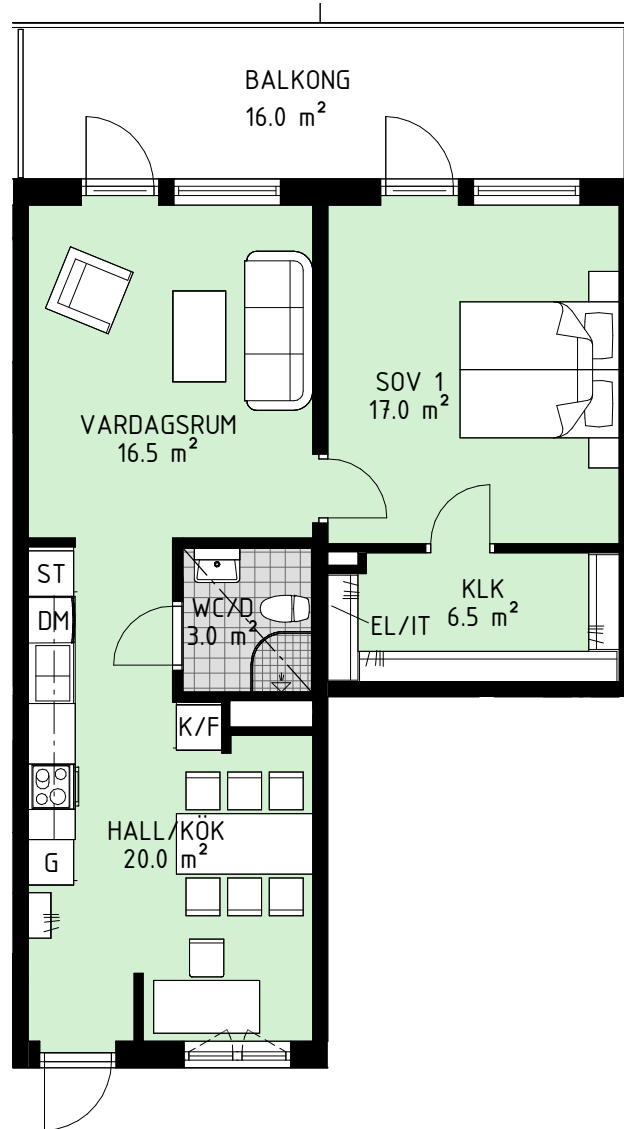

Med reservation för tryckfel och ändringar.

Version: 2023-05-08

Kv Boktryckaren 1

Vallgatan 2 och 4
Västerås

HEMSÖ

LGH 4-1403
PLAN 14
STORLEK 2 ROK
YTA 66.5 m²

Lokaliseringsfigur

Sektion