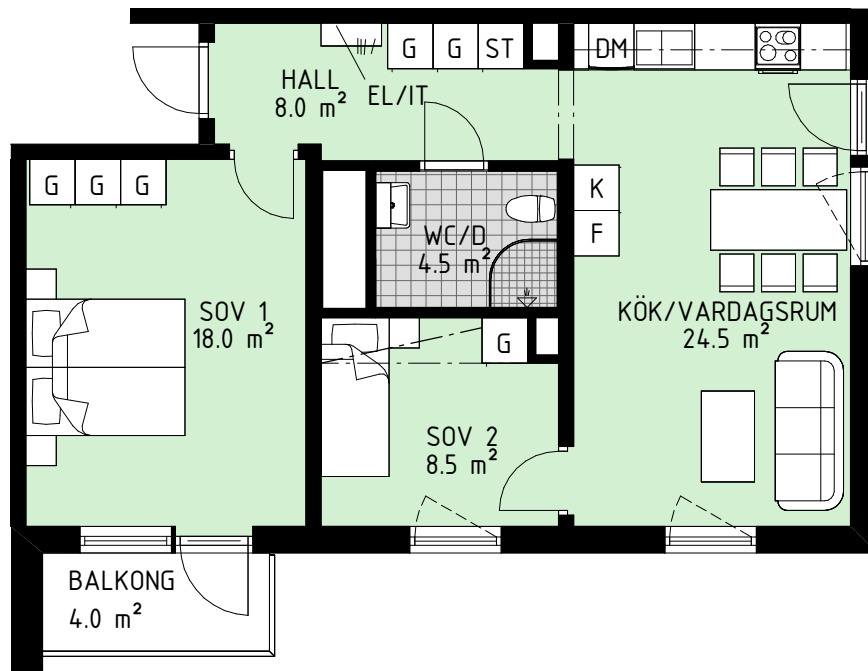

Version: 2023-05-08

Kv Boktryckaren 1

Vallgatan 2 och 4
Västerås

HEMSÖ

LGH 4-1009
PLAN 10
STORLEK 2 ROK
YTA 42.0 m²

Lokaliseringsfigur

Förklaringar

DM	Diskmaskin		Spis
EL/IT	EL-/Mediacentral		Dusch, med väggar
F	Frys		Klinker
K	Kyl		Kapphylla
K/F	Kyl/Frys		Hylla med klädstång
G	Garderob b=600 mm		Inklädnad i tak
G4	Garderob b=400 mm		
ST	Städskåp b=600 mm		
ST4	Städskåp b=400 mm		

HEMSÖ

LGH 4-1010
PLAN 10
STORLEK 3 ROK
YTA 66.5 m²

Lokaliseringsfigur

Förklaringar

DM	Diskmaskin		Spis
EL/IT	EL-/Mediacentral		Dusch, med väggar
F	Frys		Klinker
K	Kyl		Kapphylla
K/F	Kyl/Frys		Hylla med klädstång
G	Garderob b=600 mm		Inklädnad i tak
G4	Garderob b=400 mm		
ST	Städskåp b=600 mm		
ST4	Städskåp b=400 mm		