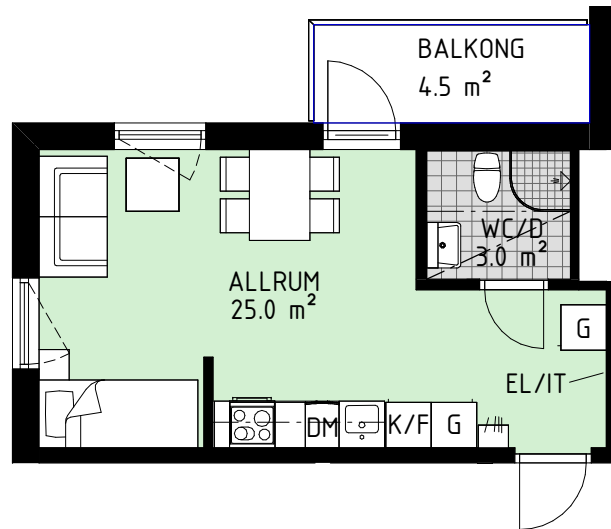

Kv Boktryckaren 1

Vallgatan 2 och 4
Västerås

HEMSÖ

LGH 4-1104

PLAN 11

STORLEK 1 ROK

YTA 28,5 m²