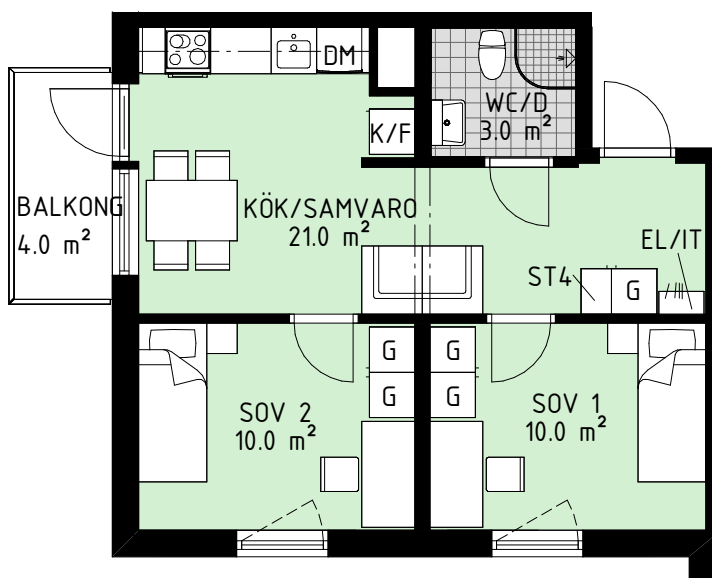

HEMSÖ

LGH 4-1103
PLAN 11
STORLEK 2 ROK
YTA 46.0 m²

Lokaliseringsfigur

Förklaringar

DM	Diskmaskin		Spis
EL/IT	EL-/Mediacentral		Dusch, med väggar
F	Frys		Klinker
K	Kyl		Kapphylla
K/F	Kyl/Frys		Hylla med klädstång
G	Garderob b=600 mm		Inklädnad i tak
G4	Garderob b=400 mm		
ST	Städskåp b=600 mm		
ST4	Städskåp b=400 mm		