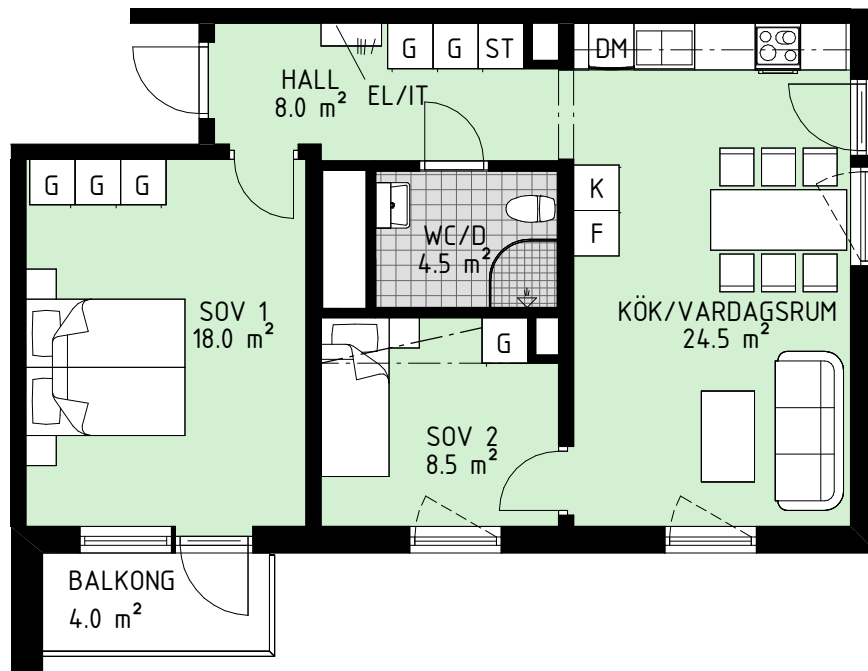

HEMSÖ

LGH 4-1310
PLAN 13
STORLEK 3 ROK
YTA 66.5 m²

Lokaliseringsfigur

Förklaringar

DM	Diskmaskin		Spis
EL/IT	EL-/Mediacentral		Dusch, med väggar
F	Frys		Klinker
K	Kyl		Kapphylla
K/F	Kyl/Frys		Hylla med klädstång
G	Garderob b=600 mm		Inklädnad i tak
G4	Garderob b=400 mm		
ST	Städskåp b=600 mm		
ST4	Städskåp b=400 mm		