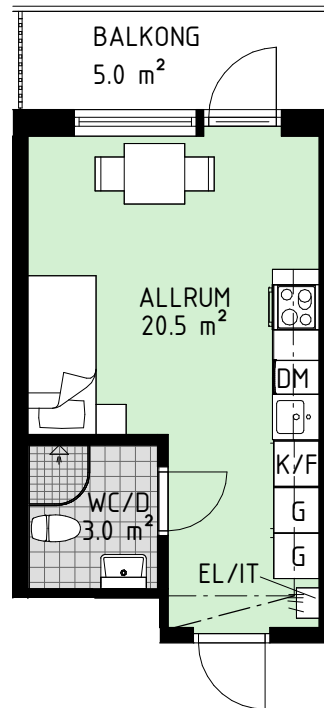

Kv Boktryckaren 1

Vallgatan 2 och 4
Västerås

HEMSÖ

LGH 4-1307
PLAN 13
STORLEK 1 ROK
YTA 24.0 m²