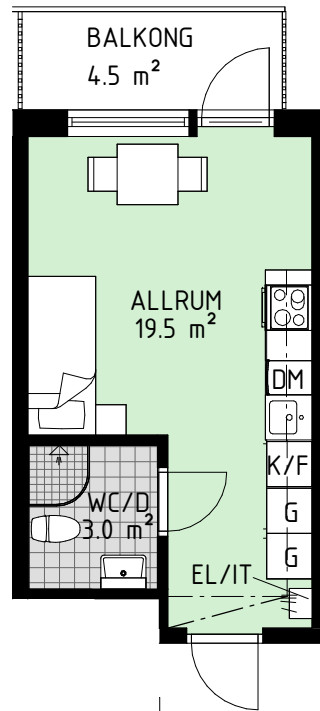

Kv Boktryckaren 1

Vallgatan 2 och 4
Västerås

HEMSÖ

LGH 4-1308
PLAN 13
STORLEK 1 ROK
YTA 23.5 m²