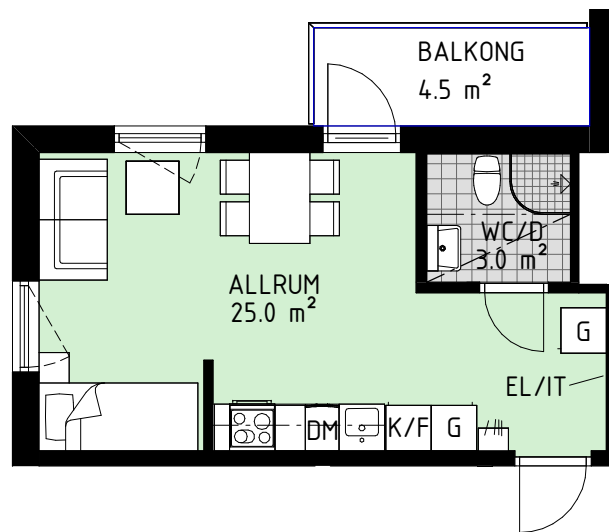

Kv Boktryckaren 1

Vallgatan 2 och 4
Västerås

HEMSÖ

LGH 4-1003
PLAN 10
STORLEK 2 ROK
YTA 46.0 m²

Lokaliseringsfigur

Förklaringar

DM	Diskmaskin		Spis
EL/IT	EL-/Mediacentral		Dusch, med väggar
F	Frys		Klinker
K	Kyl		Kapphylla
K/F	Kyl/Frys		Hylla med klädstång
G	Garderob b=600 mm		Inklädnad i tak
G4	Garderob b=400 mm		
ST	Städskåp b=600 mm		
ST4	Städskåp b=400 mm		

HEMSÖ

LGH 4-1004
PLAN 10
STORLEK 1 ROK
YTA 28,5 m²

Lokaliseringsfigur

Sektion

Förklaringar

DM	Diskmaskin
EL/IT	EL-/Mediacentral
F	Frys
K	Kyl
K/F	Kyl/Frys
G	Garderob b=600 mm
G4	Garderob b=400 mm
ST	Städskåp b=600 mm
ST4	Städskåp b=400 mm