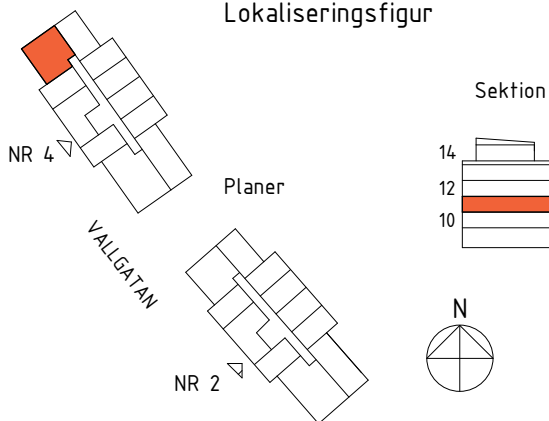

HEMSÖ

LGH 4-1103
PLAN 11
STORLEK 2 ROK
YTA 46.0 m²

Lokaliseringsfigur

Förklaringar

DM	Diskmaskin		Spis
EL/IT	EL-/Mediacentral		Dusch, med väggar
F	Frys		Klinker
K	Kyl		Kapphylla
K/F	Kyl/Frys		Hylla med klädstång
G	Garderob b=600 mm		Inklädnad i tak
G4	Garderob b=400 mm		
ST	Städskåp b=600 mm		
ST4	Städskåp b=400 mm		