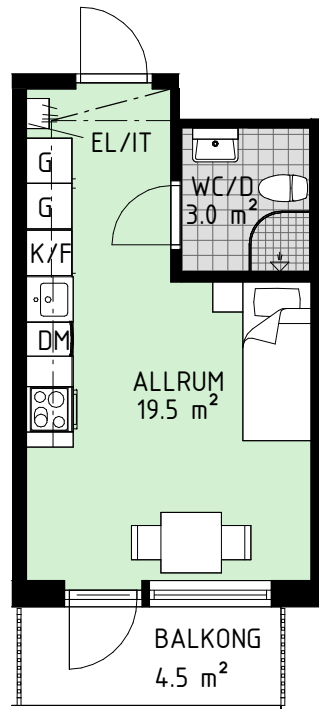

Kv Boktryckaren 1

Vallgatan 2 och 4
Västerås

HEMSÖ

LGH 4-1001
PLAN 10
STORLEK 1 ROK
YTA 23.5 m²

Lokaliseringsfigur

Sektion

Förklaringar

DM Diskmaskin
EL-/IT EL-/Mediacentral
F Frys
K Kyl
K/F Kyl/Frys
G Garderob b=600 mm
G4 Garderob b=400 mm
ST Städskåp b=600 mm
ST4 Städskåp b=400 mm

Spis

Dusch, med väggar

Klinker

Kapphylla

Hylla med klädstång

Inklädnad i tak

0 1 2 5 meter

Skala 1:100, 1cm = 1 m. Originalformat A4.

Areor enligt SS21054:2020 avrundade enligt SS014141 regel B.

Med reservation för tryckfel och ändringar.

Version: 2023-05-08

Kv Boktryckaren 1

Vallgatan 2 och 4
Västerås

HEMSÖ

LGH 4-1002
PLAN 10
STORLEK 1 ROK
YTA 23.5 m²