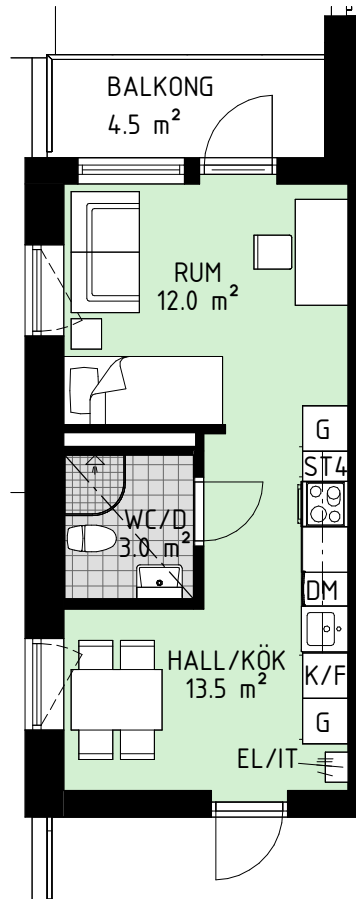

Kv Boktryckaren 1

Vallgatan 2 och 4
Västerås

HEMSÖ

LGH 4-1401
PLAN 14
STORLEK 1 ROK
YTA 29.5 m²

DM	Diskmaskin
EL/IT	EL-/Mediacentral
F	Frys
K	Kyl
K/F	Kyl/Frys
G	Garderob b=600 mm
G4	Garderob b=400 mm
ST	Städskåp b=600 mm
ST4	Städskåp b=400 mm

Spis

Dusch, med väggar

Klinker

Kapphylla

Hylla med klädstång

Inklädnad i tak

0 1 2 5 meter

Skala 1:100, 1cm = 1 m. Originalformat A4.

Areor enligt SS21054:2020 avrundade enligt SS014141 regel B.

Med reservation för tryckfel och ändringar.

Version: 2023-05-08