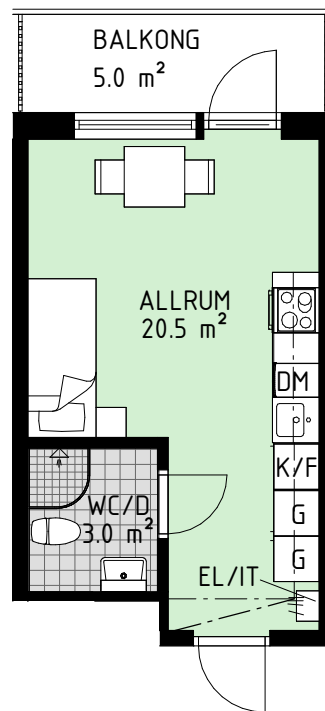

Kv Boktryckaren 1

Vallgatan 2 och 4
Västerås

HEMSÖ

LGH 4-1001
PLAN 10
STORLEK 1 ROK
YTA 23.5 m²

Lokaliseringsfigur

Sektion

Förklaringar

DM Diskmaskin
EL-/IT EL-/Mediacentral
F Frys
K Kyl
K/F Kyl/Frys
G Garderob b=600 mm
G4 Garderob b=400 mm
ST Städskåp b=600 mm
ST4 Städskåp b=400 mm

HEMSÖ

LGH 4-1004
PLAN 10
STORLEK 1 ROK
YTA 28,5 m²

Lokaliseringsfigur

Sektion

Förklaringar

DM	Diskmaskin
EL/IT	EL-/Mediacentral
F	Frys
K	Kyl
K/F	Kyl/Frys
G	Garderob b=600 mm
G4	Garderob b=400 mm
ST	Städskåp b=600 mm
ST4	Städskåp b=400 mm

Inklädnad i tak

0 1 2 5 meter

Skala 1:100, 1cm = 1 m. Originalformat A4.

Areor enligt SS21054:2020 avrundade enligt SS014141 regel B.

Med reservation för tryckfel och ändringar.

Version: 2023-05-08

Kv Boktryckaren 1

Vallgatan 2 och 4
Västerås

HEMSÖ

LGH 4-1007
PLAN 10
STORLEK 1 ROK
YTA 24.0 m²

Lokaliseringsfigur

Sektion

Förklaringar

DM Diskmaskin
EL/IT EL-/Mediacentral
F Frys
K Kyl
K/F Kyl/Frys
G Garderob b=600 mm
G4 Garderob b=400 mm
ST Städskåp b=600 mm
ST4 Städskåp b=400 mm