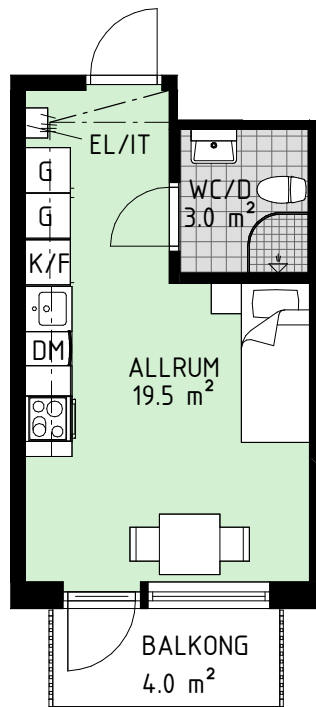

Kv Boktryckaren 1

Vallgatan 2 och 4
Västerås

HEMSÖ

LGH 4-1211
PLAN 12
STORLEK 1 ROK
YTA 23.5 m²