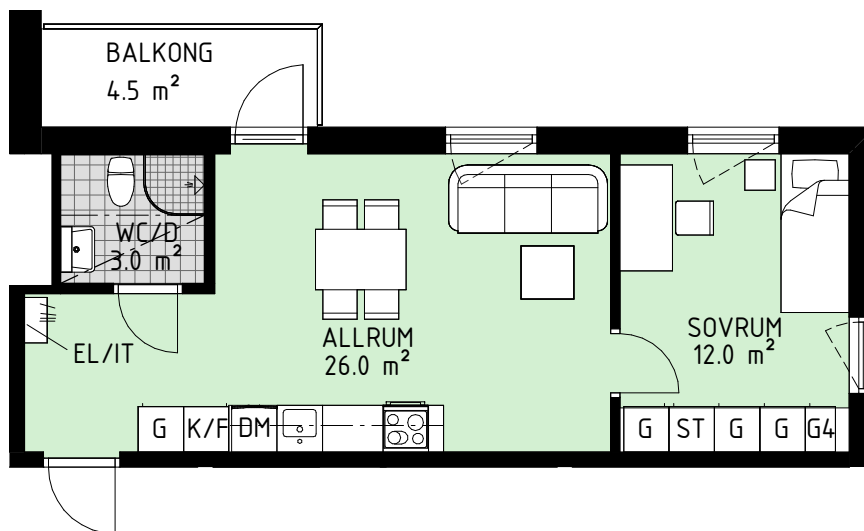

Version: 2023-05-08

Kv Boktryckaren 1

Vallgatan 2 och 4
Västerås

HEMSÖ

LGH 4-1009
PLAN 10
STORLEK 2 ROK
YTA 42.0 m²

Lokaliseringsfigur

Förklaringar

DM	Diskmaskin		Spis
EL/IT	EL-/Mediacentral		Dusch, med väggar
F	Frys		Klinker
K	Kyl		Kapphylla
K/F	Kyl/Frys		Hylla med klädstång
G	Garderob b=600 mm		Inklädnad i tak
G4	Garderob b=400 mm		
ST	Städskåp b=600 mm		
ST4	Städskåp b=400 mm		