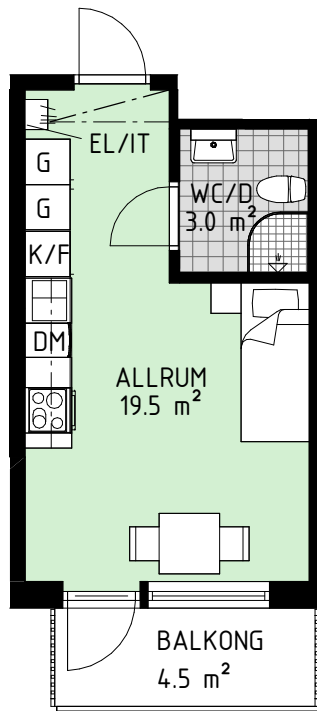

Kv Boktryckaren 1

Vallgatan 2 och 4
Västerås

HEMSÖ

LGH 4-1302
PLAN 13
STORLEK 1 ROK
YTA 23.5 m²