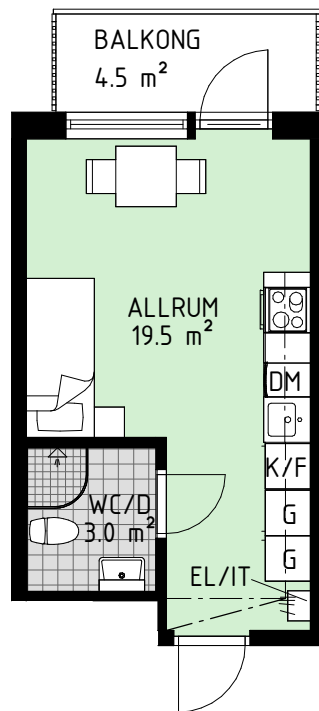

Kv Boktryckaren 1

Vallgatan 2 och 4
Västerås

HEMSÖ

LGH 4-1205
PLAN 12
STORLEK 1 ROK
YTA 23.5 m²