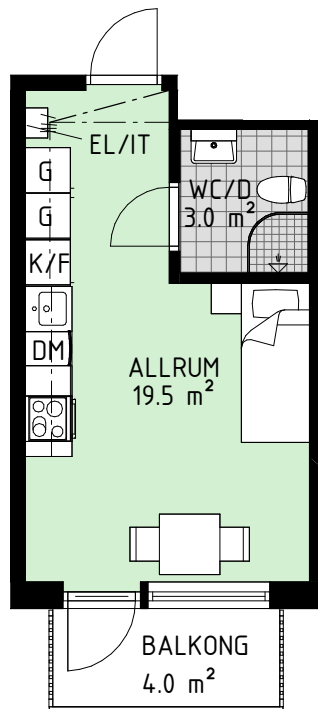

HEMSÖ

LGH 4-1111
PLAN 11
STORLEK 1 ROK
YTA 23.5 m²

Lokaliseringsfigur

Sektion

Förklaringar

DM Diskmaskin
EL/IT EL-/Mediacentral
F Frys
K Kyl
K/F Kyl/Frys
G Garderob b=600 mm
G4 Garderob b=400 mm
ST Städskåp b=600 mm
ST4 Städskåp b=400 mm