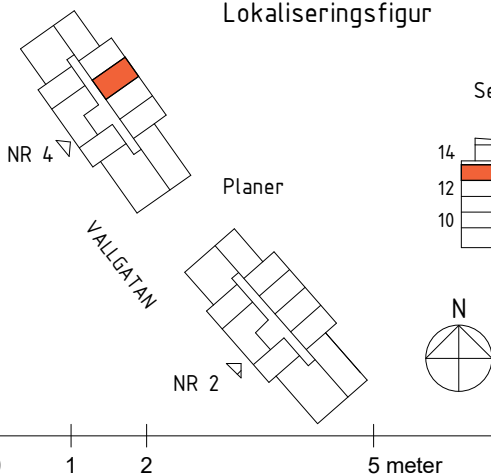

Version: 2023-05-08

Kv Boktryckaren 1

Vallgatan 2 och 4
Västerås

HEMSÖ

LGH 4-1306
PLAN 13
STORLEK 1 ROK
YTA 23.5 m²

Lokaliseringsfigur

Förklaringar

DM Diskmaskin
EL-/IT EL-/Mediacentral
F Frys
K Kyl
K/F Kyl/Frys
G Garderob b=600 mm
G4 Garderob b=400 mm
ST Städskåp b=600 mm
ST4 Städskåp b=400 mm