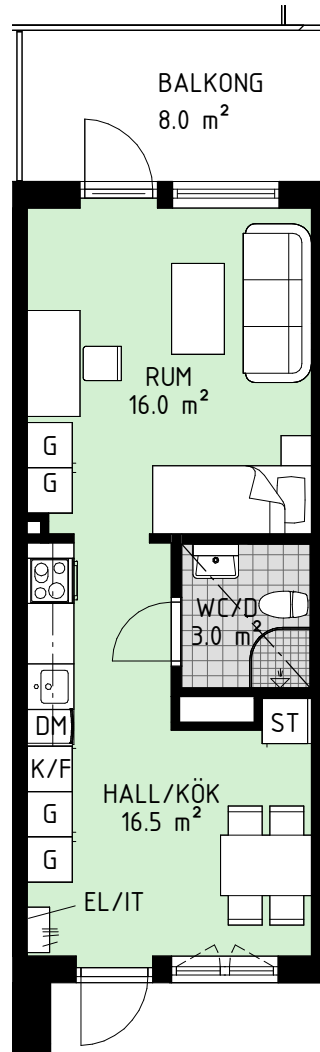

Kv Boktryckaren 1

Vallgatan 2 och 4
Västerås

HEMSÖ

LGH 4-1404
PLAN 14
STORLEK 1 ROK
YTA 37.0 m²