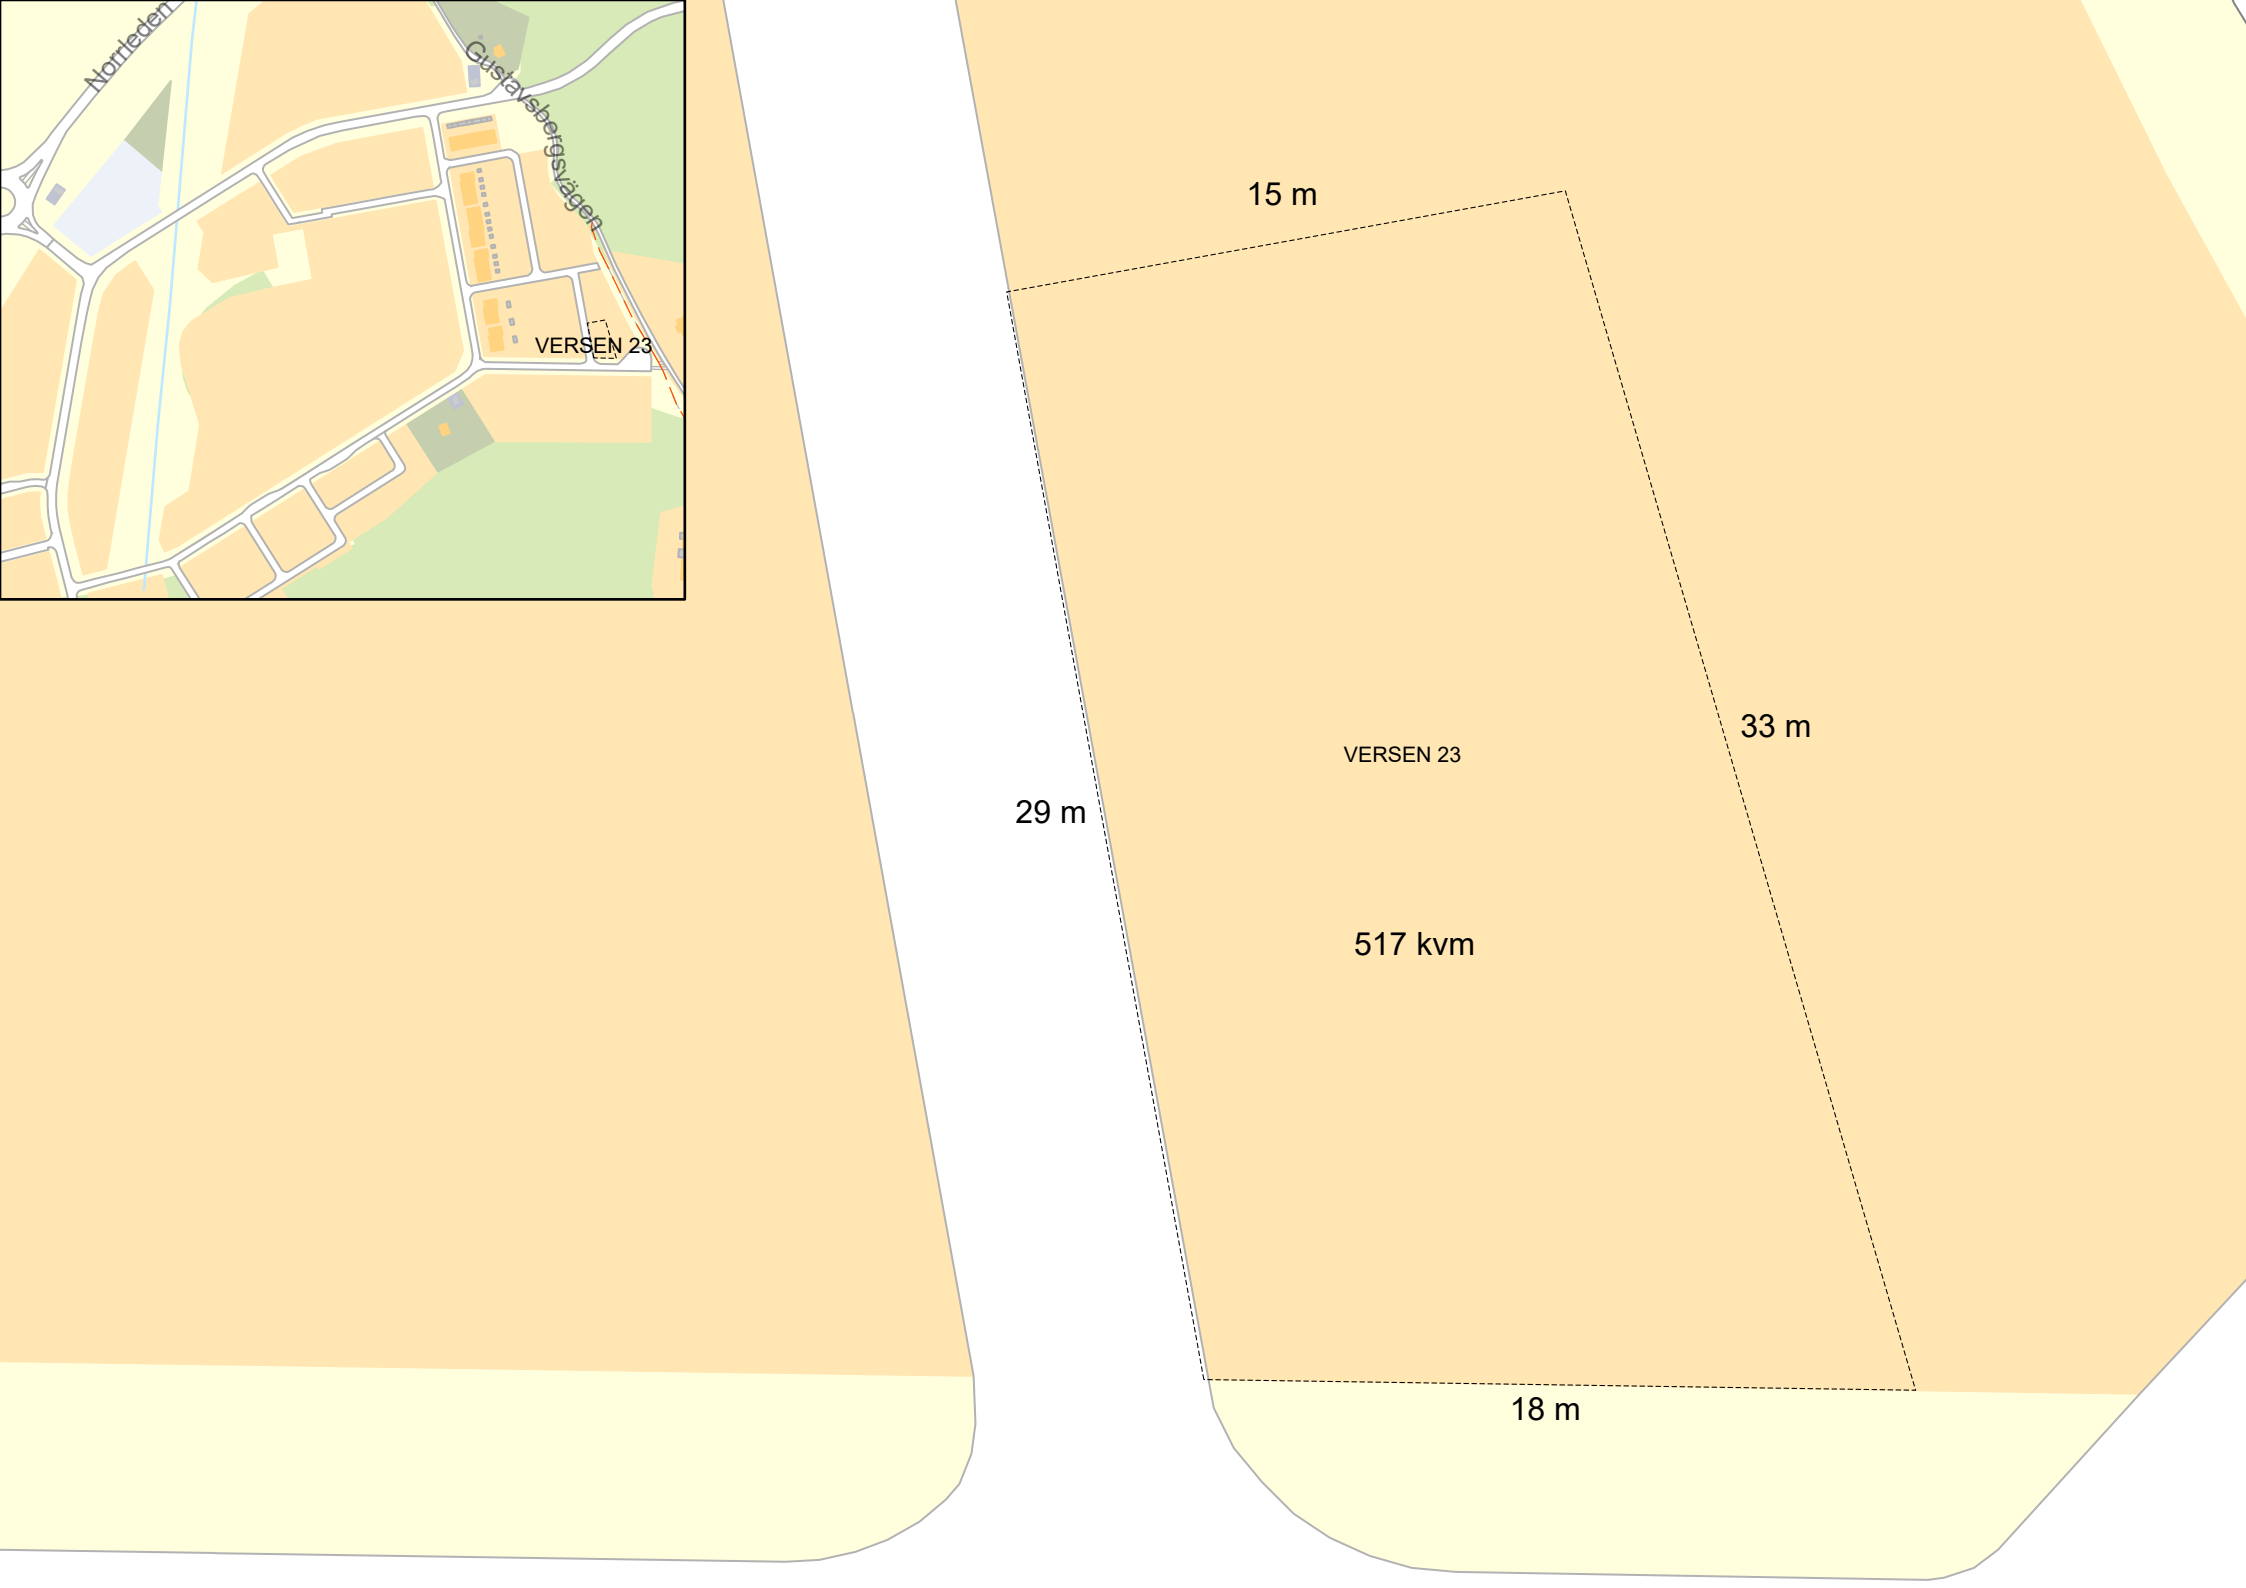

torpsgatan

Malmtorpsgatan

Malmtorpsgatan

Refrängatan  
Vergatan

Vergatan

25 m

6 m

18 m

679 kvm

30 m

Malmtorpsgatan

Malmtorpsgatan

18 m

25 m

19 m

VERSEN 22  
506 kvm

30 m

VERSEN 24

561 kvm

15 m

27 m

8 m

9 m

6 m

33 m

Gustavsbergsvägen