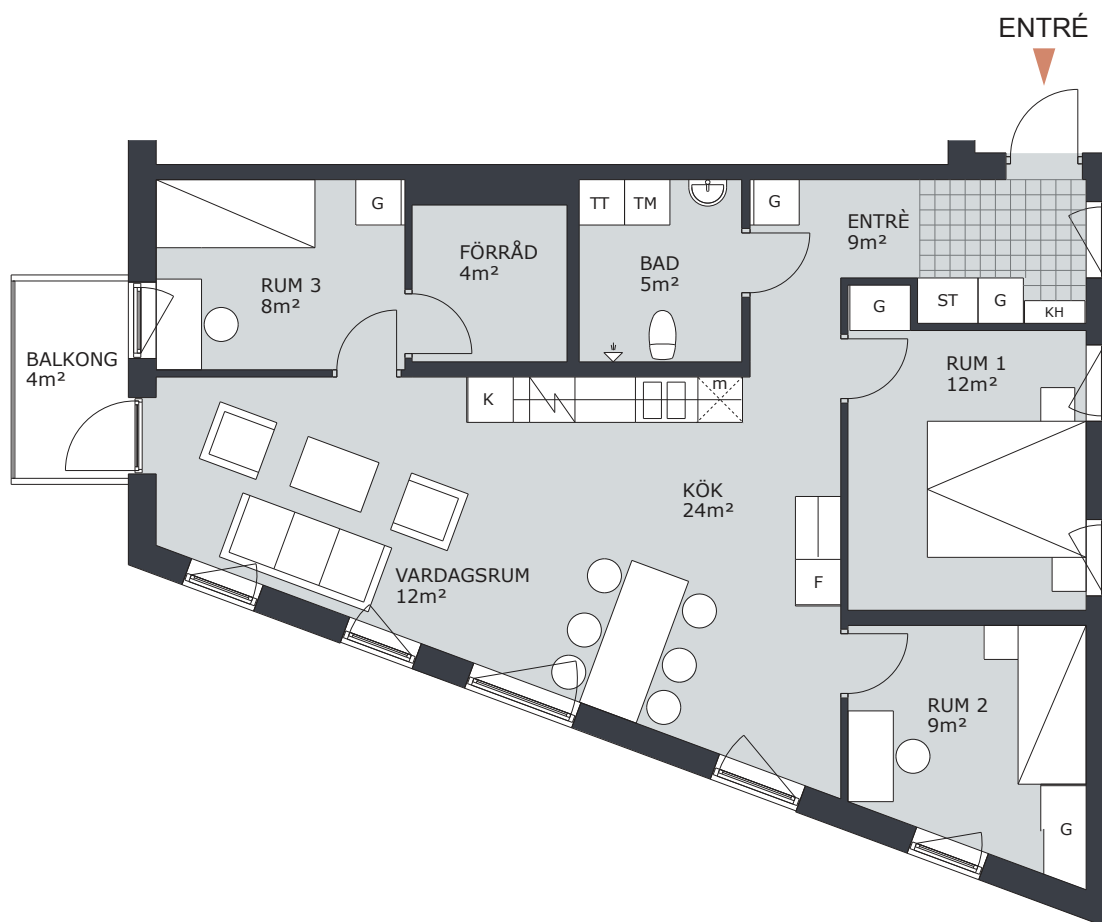

2 RUM & KÖK 52m²

LGH NR: B1401

FÖRKLARINGAR

 G	GARDEROB	 H	HÖGSKÅP
 L	LINNESKÅP		DISKMASKIN FÖRBERETT FÖR DISKMASKIN
 ST	STÄDSKÅP		SPIS/UGN
 K	KYLSKÅP	 TM	TVÄTTMASKIN
 F	FRYSSKÅP	 TT	TORKTUMLARE
 KF	KOMB. K/F	 KTM	KOMB. TM/TT
 m	MICRO FÖRBERETT FÖR MICRO	 ELC	ELCENTRAL
 KH	KAPPHYLLA		

4 RUM & KÖK 87m²

LGH NR: B1402

FÖRKLARINGAR

G	GARDEROB	H	HÖGSKÅP
L	LINNESKÅP		DISKMASKIN FÖRBERETT FÖR DISKMASKIN
ST	STÅDSKÅP		SPIS/UGN
K	KYLSKÅP	TM	TVÄTTMASKIN
F	FRYSSKÅP	TT	TORKTUMLARE
KF	KOMB. K/F	KTM	KOMB. TM/TT
m	MICRO FÖRBERETT FÖR MICRO	ELC	ELCENTRAL
KH	KAPPHYLLA		