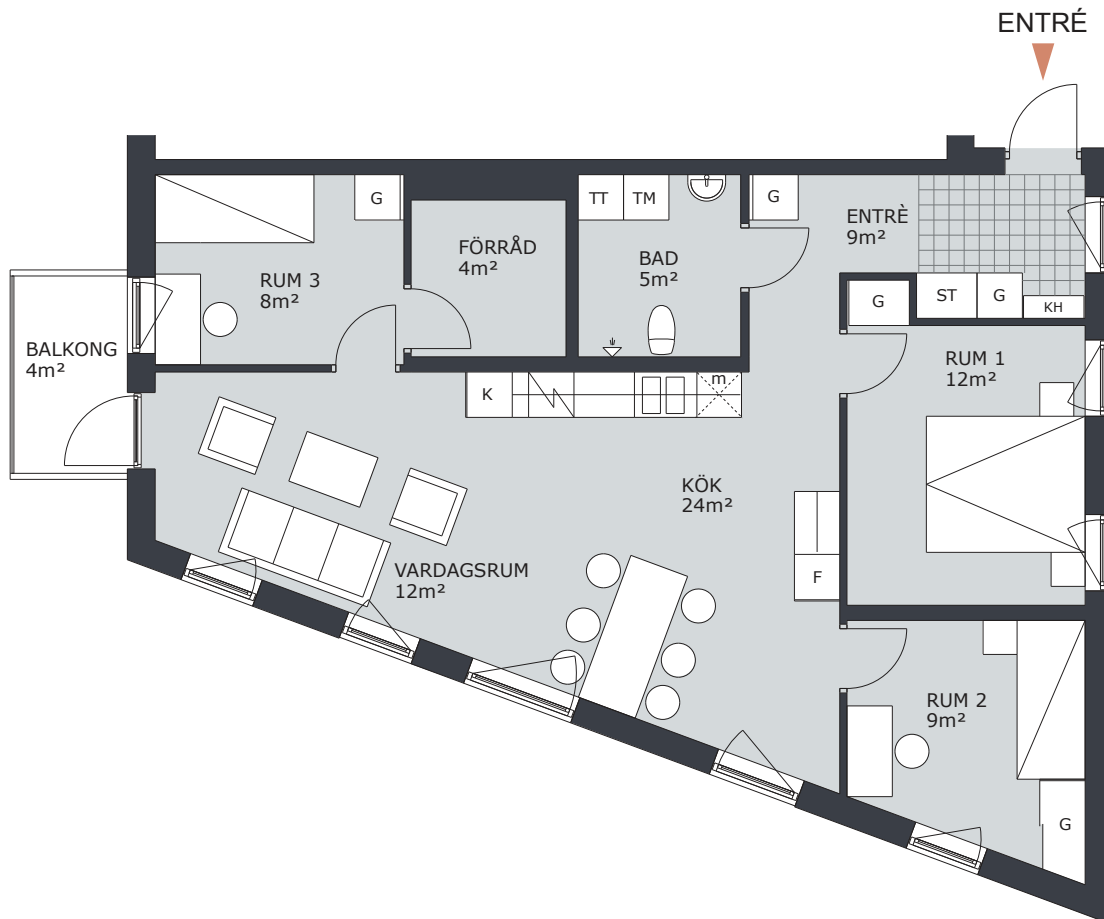

2 RUM & KÖK 53m²

LGH NR: B1406

FÖRKLARINGAR

G	GARDEROB	H	HÖGSKÅP
L	LINNESKÅP		DISKMASKIN FÖRBERETT FÖR DISKMASKIN
ST	STÄDSKÅP		SPIS/UGN
K	KYLSKÅP	TM	TVÄTTMASKIN
F	FRYSSKÅP	TT	TORKTUMLARE
KF	KOMB. K/F	KTM	KOMB. TM/TT
m	MICRO FÖRBERETT FÖR MICRO	ELC	ELCENTRAL
KH	KAPPHYLLA		

2 RUM & KÖK 52m²

LGH NR: B1501

FÖRKLARINGAR

G	GARDEROB	H	HÖGSKÅP
L	LINNESKÅP		DISKMASKIN FÖRBERETT FÖR DISKMASKIN
ST	STÄDSKÅP		SPIS/UGN
K	KYLSKÅP	TM	TVÄTTMASKIN
F	FRYSSKÅP	TT	TORKTUMLARE
KF	KOMB. K/F	KTM	KOMB. TM/TT
m	MICRO FÖRBERETT FÖR MICRO	ELC	ELCENTRAL
KH	KAPPHYLLA		