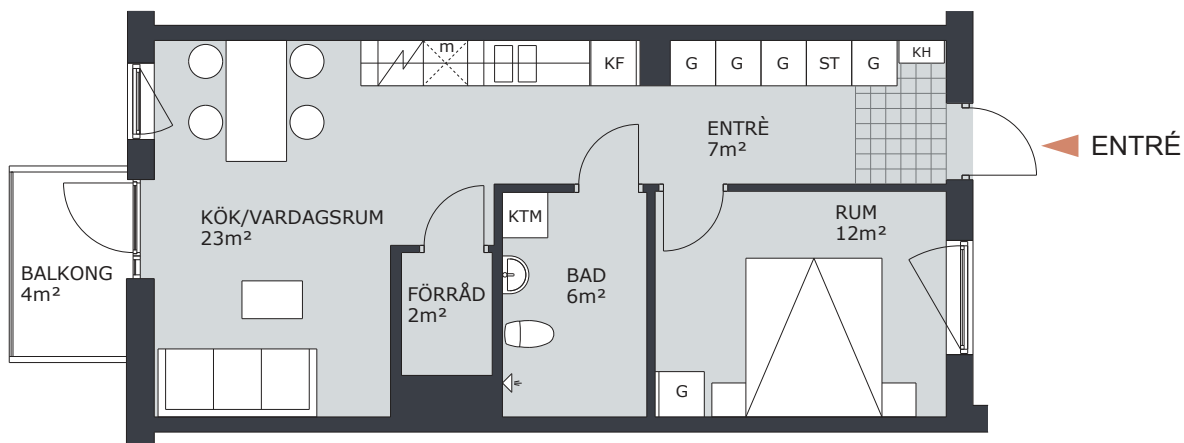

4 RUM & KÖK 87m²

LGH NR: B1101

FÖRKLARINGAR

G	GARDEROB	H	HÖGSKÅP
L	LINNESKÅP		DISKMASKIN FÖRBERETT FÖR DISKMASKIN
ST	STÄDSKÅP		SPIS/UGN
K	KYLSKÅP	TM	TVÄTTMASKIN
F	FRYSSKÅP	TT	TORKTUMLARE
KF	KOMB. K/F	KTM	KOMB. TM/TT
m	MICRO FÖRBERETT FÖR MICRO	ELC	ELCENTRAL
KH	KAPPHYLLA		