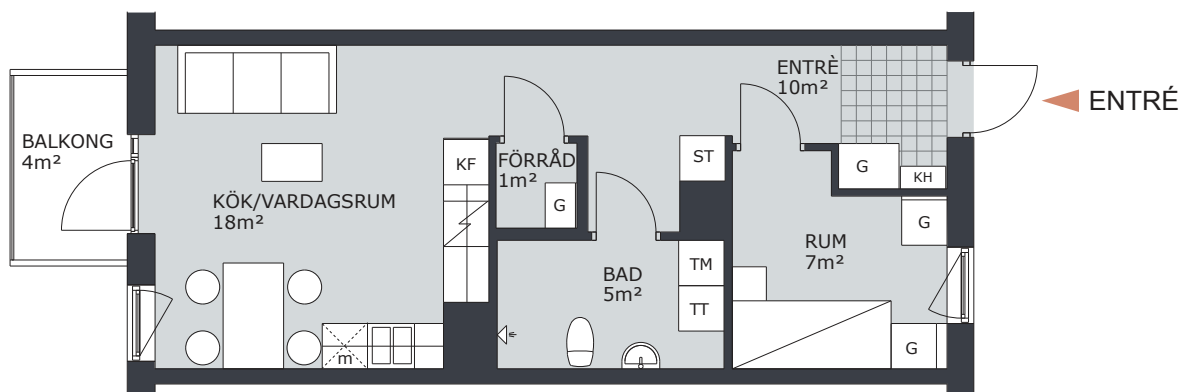

1 RUM & KÖK 44m²

LGH NR: B1305

FÖRKLARINGAR

G	GARDEROB	H	HÖGSKÅP
L	LINNESKÅP		DISKMASKIN FÖRBERETT FÖR DISKMASKIN
ST	STÄDSKÅP		SPIS/UGN
K	KYLSKÅP	TM	TVÄTTMASKIN
F	FRYSSKÅP	TT	TORKTUMLARE
KF	KOMB. K/F	KTM	KOMB. TM/TT
m	MICRO FÖRBERETT FÖR MICRO	ELC	ELCENTRAL
KH	KAPPHYLLA