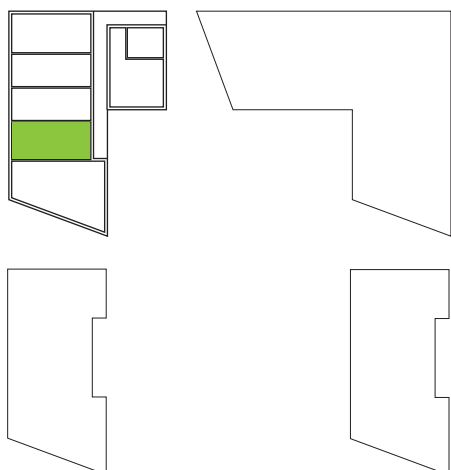

2 RUM & KÖK 51m²

LGH NR: B1303

FÖRKLARINGAR

G	GARDEROB	H	HÖGSKÅP
L	LINNESKÅP		DISKMASKIN FÖRBERETT FÖR DISKMASKIN
ST	STÄDSKÅP		SPIS/UGN
K	KYLSKÅP	TM	TVÄTTMASKIN
F	FRYSSKÅP	TT	TORKTUMLARE
KF	KOMB. K/F	KTM	KOMB. TM/TT
m	MICRO FÖRBERETT FÖR MICRO	ELC	ELCENTRAL
KH	KAPPHYLLA