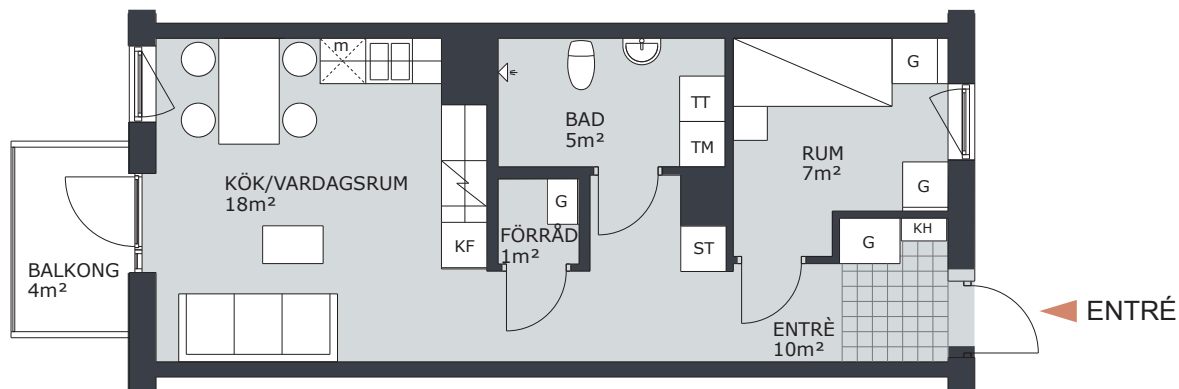

1 RUM & KÖK 44m²

LGH NR: B1204

FÖRKLARINGAR

G	GARDEROB	H	HÖGSKÅP
L	LINNESKÅP		DISKMASKIN FÖRBERETT FÖR DISKMASKIN
ST	STÄDSKÅP		SPIS/UGN
K	KYLSKÅP	TM	TVÄTTMASKIN
F	FRYSSKÅP	TT	TORKTUMLARE
KF	KOMB. K/F	KTM	KOMB. TM/TT
m	MICRO FÖRBERETT FÖR MICRO	ELC	ELCENTRAL
KH	KAPPHYLLA