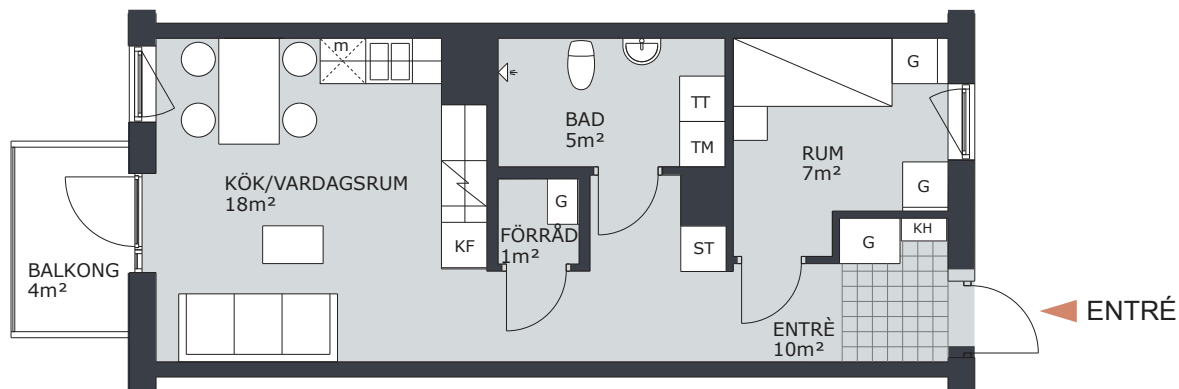

1 RUM & KÖK 44m²

LGH NR: B1304

FÖRKLARINGAR

G	GARDEROB	H	HÖGSKÅP
L	LINNESKÅP		DISKMASKIN FÖRBERETT FÖR DISKMASKIN
ST	STÄDSKÅP		SPIS/UGN
K	KYLSKÅP	TM	TVÄTTMASKIN
F	FRYSSKÅP	TT	TORKTUMLARE
KF	KOMB. K/F	KTM	KOMB. TM/TT
m	MICRO FÖRBERETT FÖR MICRO	ELC	ELCENTRAL
KH	KAPPHYLLA