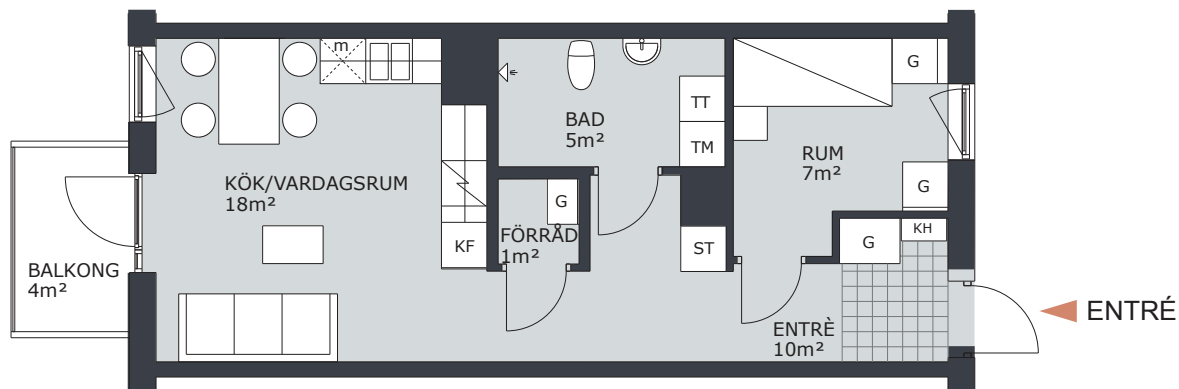

1 RUM & KÖK 44m²

LGH NR: B1404

FÖRKLARINGAR

G	GARDEROB	H	HÖGSKÅP
L	LINNESKÅP		DISKMASKIN FÖRBERETT FÖR DISKMASKIN
ST	STÄDSKÅP		SPIS/UGN
K	KYLSKÅP	TM	TVÄTTMASKIN
F	FRYSSKÅP	TT	TORKTUMLARE
KF	KOMB. K/F	KTM	KOMB. TM/TT
m	MICRO FÖRBERETT FÖR MICRO	ELC	ELCENTRAL
KH	KAPPHYLLA