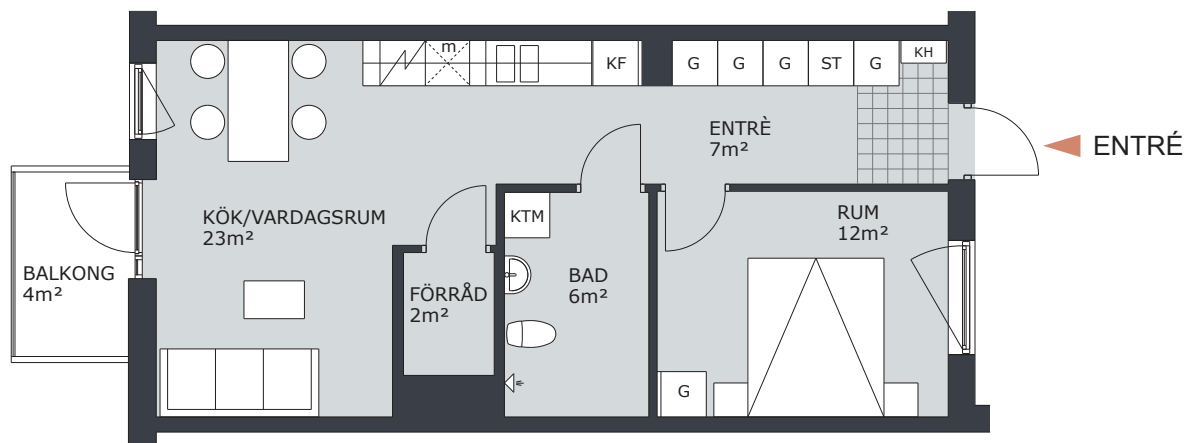

2 RUM & KÖK 52m²

LGH NR: B1401

FÖRKLARINGAR

 G	GARDEROB	 H	HÖGSKÅP
 L	LINNESKÅP		DISKMASKIN FÖRBERETT FÖR DISKMASKIN
 ST	STÄDSKÅP		SPIS/UGN
 K	KYLSKÅP	 TM	TVÄTTMASKIN
 F	FRYSSKÅP	 TT	TORKTUMLARE
 KF	KOMB. K/F	 KTM	KOMB. TM/TT
 m	MICRO FÖRBERETT FÖR MICRO	 ELC	ELCENTRAL
 KH	KAPPHYLLA		

4 RUM & KÖK 87m²

LGH NR: B1402

FÖRKLARINGAR

G	GARDEROB	H	HÖGSKÅP
L	LINNESKÅP		DISKMASKIN FÖRBERETT FÖR DISKMASKIN
ST	STÅDSKÅP		SPIS/UGN
K	KYLSKÅP	TM	TVÄTTMASKIN
F	FRYSSKÅP	TT	TORKTUMLARE
KF	KOMB. K/F	KTM	KOMB. TM/TT
m	MICRO FÖRBERETT FÖR MICRO	ELC	ELCENTRAL
KH	KAPPHYLLA		