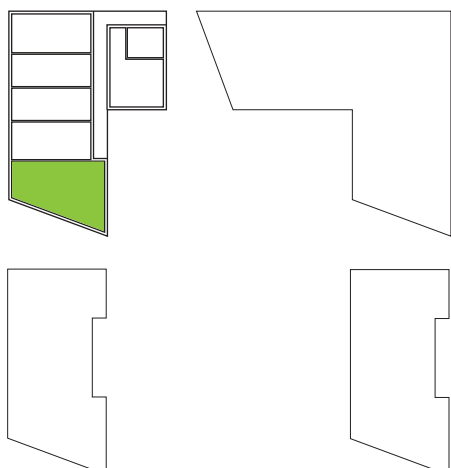

4 RUM & KÖK 87m²

LGH NR: B1402

FÖRKLARINGAR

G	GARDEROB	H	HÖGSKÅP
L	LINNESKÅP		DISKMASKIN FÖRBERETT FÖR DISKMASKIN
ST	STÅDSKÅP		SPIS/UGN
K	KYLSKÅP	TM	TVÄTTMASKIN
F	FRYSSKÅP	TT	TORKTUMLARE
KF	KOMB. K/F	KTM	KOMB. TM/TT
m	MICRO FÖRBERETT FÖR MICRO	ELC	ELCENTRAL
KH	KAPPHYLLA