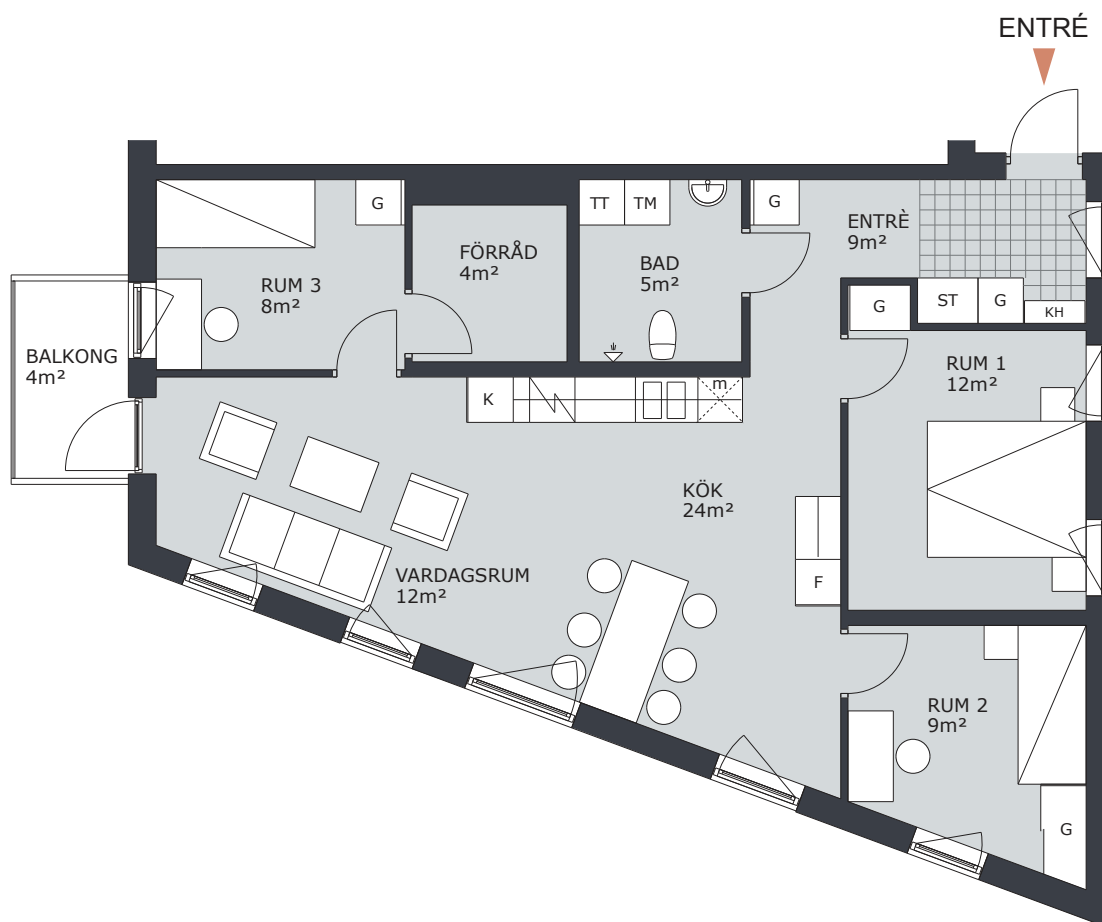

2 RUM & KÖK 52m²

LGH NR: B1301

FÖRKLARINGAR

G	GARDEROB	H	HÖGSKÅP
L	LINNESKÅP		DISKMASKIN FÖRBERETT FÖR DISKMASKIN
ST	STÄDSKÅP		SPIS/UGN
K	KYLSKÅP	TM	TVÄTTMASKIN
F	FRYSSKÅP	TT	TORKTUMLARE
KF	KOMB. K/F	KTM	KOMB. TM/TT
m	MICRO FÖRBERETT FÖR MICRO	ELC	ELCENTRAL
KH	KAPPHYLLA		

4 RUM & KÖK 87m²

LGH NR: B1302

FÖRKLARINGAR

G	GARDEROB	H	HÖGSKÅP
L	LINNESKÅP		DISKMASKIN FÖRBERETT FÖR DISKMASKIN
ST	STÅDSKÅP		SPIS/UGN
K	KYLSKÅP	TM	TVÄTTMASKIN
F	FRYSSKÅP	TT	TORKTUMLARE
KF	KOMB. K/F	KTM	KOMB. TM/TT
m	MICRO FÖRBERETT FÖR MICRO	ELC	ELCENTRAL
KH	KAPPHYLLA		