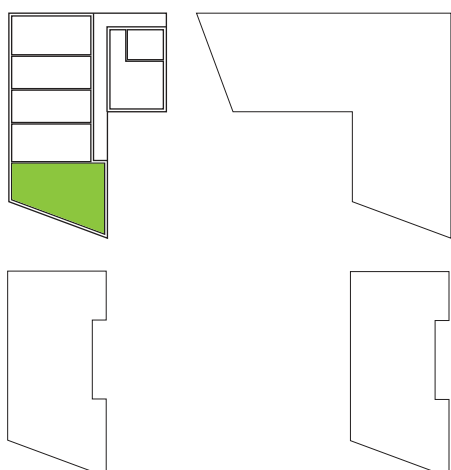

4 RUM & KÖK 87m²

LGH NR: B1202

FÖRKLARINGAR

G	GARDEROB	H	HÖGSKÅP
L	LINNESKÅP		DISKMASKIN FÖRBERETT FÖR DISKMASKIN
ST	STÄDSKÅP		SPIS/UGN
K	KYLSKÅP	TM	TVÄTTMASKIN
F	FRYSSKÅP	TT	TORKTUMLARE
KF	KOMB. K/F	KTM	KOMB. TM/TT
m	MICRO FÖRBERETT FÖR MICRO	ELC	ELCENTRAL
KH	KAPPHYLLA