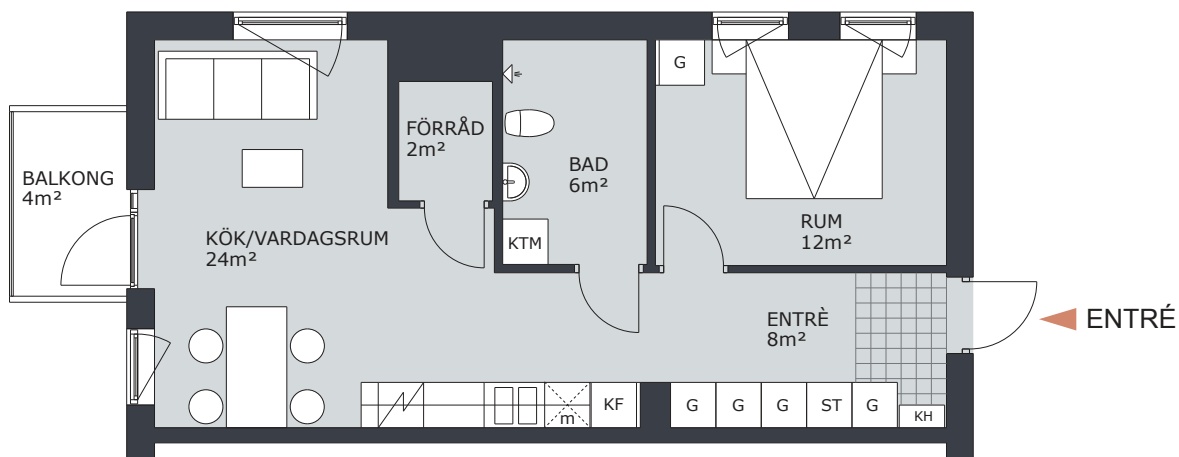

2 RUM & KÖK 53m²

LGH NR: B1206

FÖRKLARINGAR

G	GARDEROB	H	HÖGSKÅP
L	LINNESKÅP		DISKMASKIN FÖRBERETT FÖR DISKMASKIN
ST	STÄDSKÅP		SPIS/UGN
K	KYLSKÅP	TM	TVÄTTMASKIN
F	FRYSSKÅP	TT	TORKTUMLARE
KF	KOMB. K/F	KTM	KOMB. TM/TT
m	MICRO FÖRBERETT FÖR MICRO	ELC	ELCENTRAL
KH	KAPPHYLLA