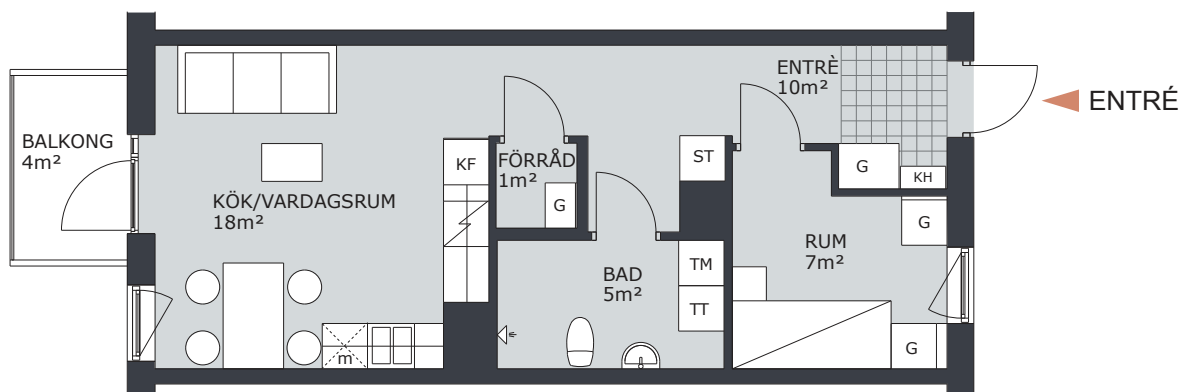

1 RUM & KÖK 44m²

LGH NR: B1405

FÖRKLARINGAR

G	GARDEROB	H	HÖGSKÅP
L	LINNESKÅP		DISKMASKIN FÖRBERETT FÖR DISKMASKIN
ST	STÄDSKÅP		SPIS/UGN
K	KYLSKÅP	TM	TVÄTTMASKIN
F	FRYSSKÅP	TT	TORKTUMLARE
KF	KOMB. K/F	KTM	KOMB. TM/TT
m	MICRO FÖRBERETT FÖR MICRO	ELC	ELCENTRAL
KH	KAPPHYLLA