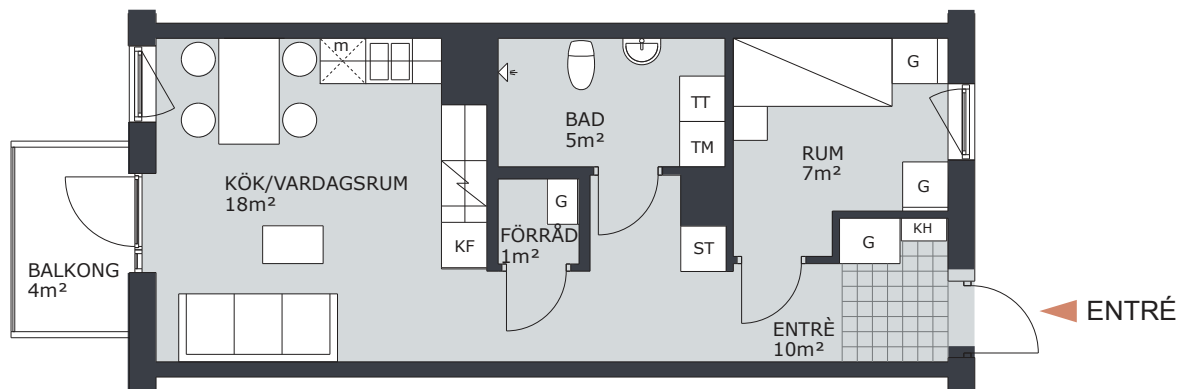

1 RUM & KÖK 44m²

LGH NR: B1103

FÖRKLARINGAR

G	GARDEROB	H	HÖGSKÅP
L	LINNESKÅP		DISKMASKIN FÖRBERETT FÖR DISKMASKIN
ST	STÄDSKÅP		SPIS/UGN
K	KYLSKÅP	TM	TVÄTTMASKIN
F	FRYSSKÅP	TT	TORKTUMLARE
KF	KOMB. K/F	KTM	KOMB. TM/TT
m	MICRO FÖRBERETT FÖR MICRO	ELC	ELCENTRAL
KH	KAPPHYLLA