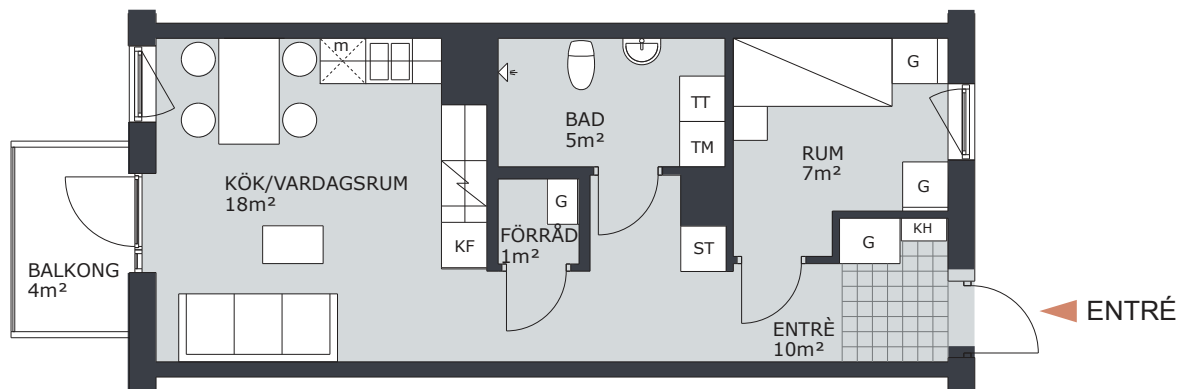

1 RUM & KÖK 44m²

LGH NR: B1504

FÖRKLARINGAR

G	GARDEROB	H	HÖGSKÅP
L	LINNESKÅP		DISKMASKIN FÖRBERETT FÖR DISKMASKIN
ST	STÄDSKÅP		SPIS/UGN
K	KYLSKÅP	TM	TVÄTTMASKIN
F	FRYSSKÅP	TT	TORKTUMLARE
KF	KOMB. K/F	KTM	KOMB. TM/TT
m	MICRO FÖRBERETT FÖR MICRO	ELC	ELCENTRAL
KH	KAPPHYLLA