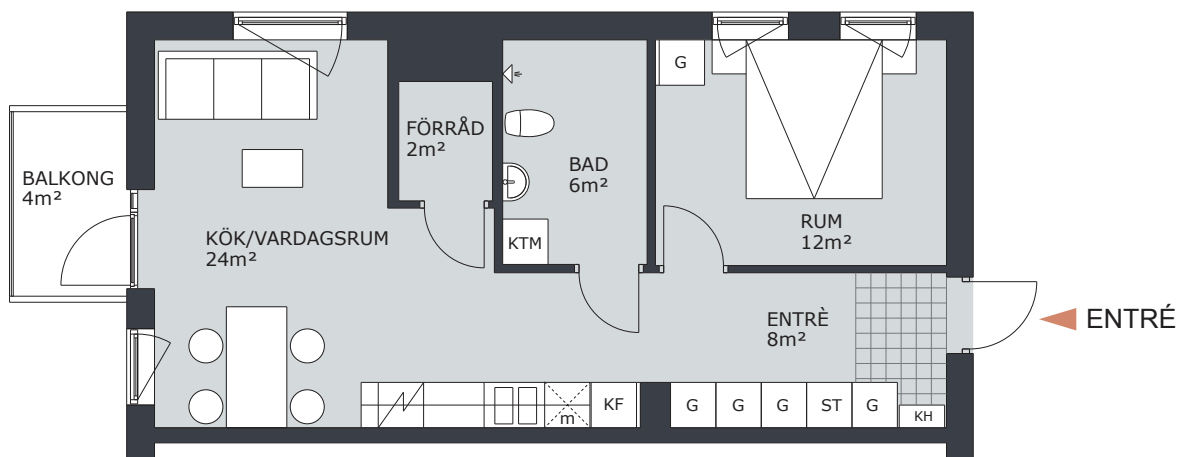

FÖRKLARINGAR

G	GARDEROB	H	HÖGSKÅP
L	LINNESKÅP		DISKMASKIN FÖRBERETT FÖR DISKMASKIN
ST	STÄDSKÅP		SPIS/UGN
K	KYLSKÅP	TM	TVÄTTMASKIN
F	FRYSSKÅP	TT	TORKTUMLARE
KF	KOMB. K/F	KTM	KOMB. TM/TT
m	MICRO FÖRBERETT FÖR MICRO	ELC	ELCENTRAL
KH	KAPPHYLLA