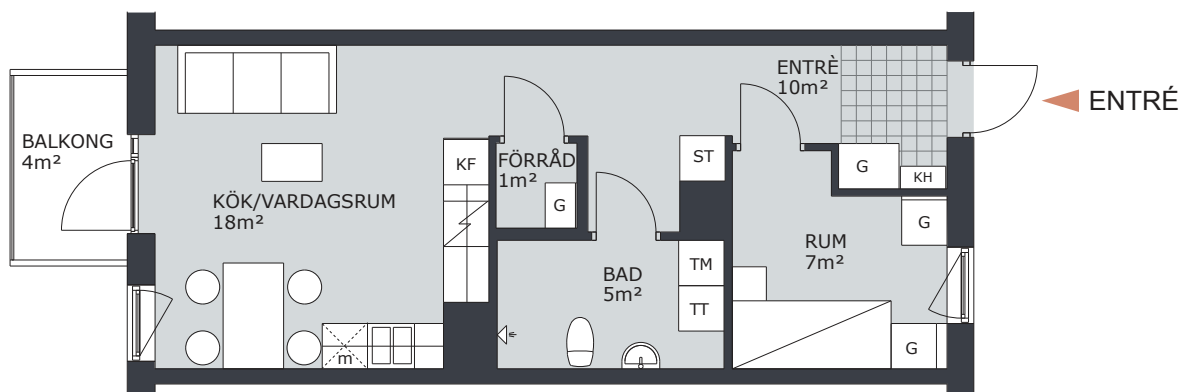

1 RUM & KÖK 44m²

LGH NR: B1205

FÖRKLARINGAR

G	GARDEROB	H	HÖGSKÅP
L	LINNESKÅP		DISKMASKIN FÖRBERETT FÖR DISKMASKIN
ST	STÄDSKÅP		SPIS/UGN
K	KYLSKÅP	TM	TVÄTTMASKIN
F	FRYSSKÅP	TT	TORKTUMLARE
KF	KOMB. K/F	KTM	KOMB. TM/TT
m	MICRO FÖRBERETT FÖR MICRO	ELC	ELCENTRAL
KH	KAPPHYLLA