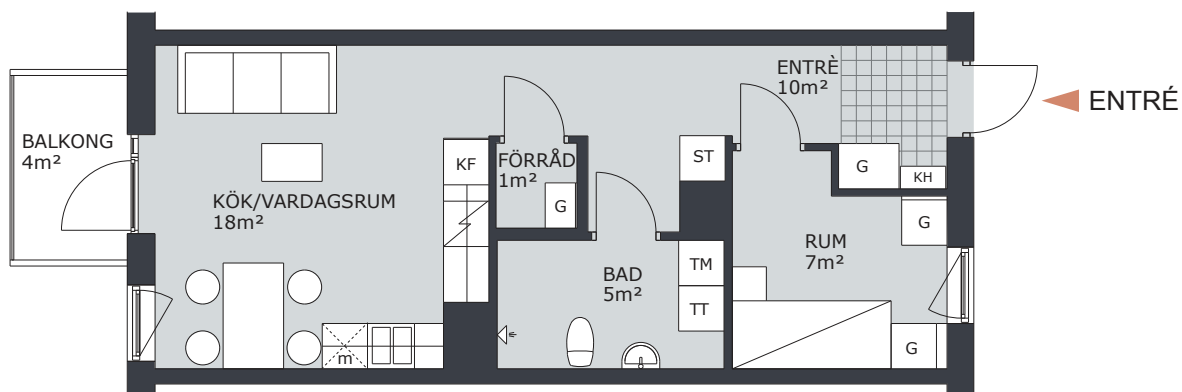

1 RUM & KÖK 44m²

LGH NR: B1505

FÖRKLARINGAR

G	GARDEROB	H	HÖGSKÅP
L	LINNESKÅP		DISKMASKIN FÖRBERETT FÖR DISKMASKIN
ST	STÄDSKÅP		SPIS/UGN
K	KYLSKÅP	TM	TVÄTTMASKIN
F	FRYSSKÅP	TT	TORKTUMLARE
KF	KOMB. K/F	KTM	KOMB. TM/TT
m	MICRO FÖRBERETT FÖR MICRO	ELC	ELCENTRAL
KH	KAPPHYLLA