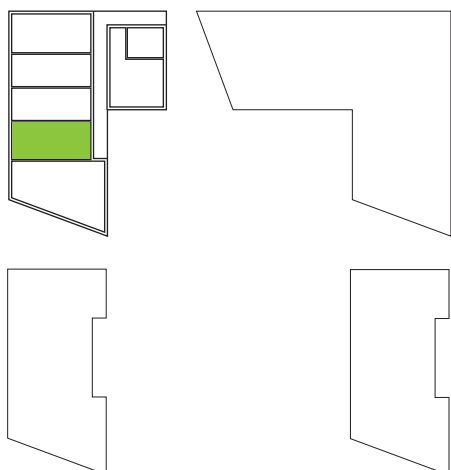

2 RUM & KÖK 52m²

LGH NR: B1201

FÖRKLARINGAR

G	GARDEROB	H	HÖGSKÅP
L	LINNESKÅP		DISKMASKIN FÖRBERETT FÖR DISKMASKIN
ST	STÄDSKÅP		SPIS/UGN
K	KYLSKÅP	TM	TVÄTTMASKIN
F	FRYSSKÅP	TT	TORKTUMLARE
KF	KOMB. K/F	KTM	KOMB. TM/TT
m	MICRO FÖRBERETT FÖR MICRO	ELC	ELCENTRAL
KH	KAPPHYLLA		

4 RUM & KÖK 87m²

LGH NR: B1202

FÖRKLARINGAR

G	GARDEROB	H	HÖGSKÅP
L	LINNESKÅP		DISKMASKIN FÖRBERETT FÖR DISKMASKIN
ST	STÄDSKÅP		SPIS/UGN
K	KYLSKÅP	TM	TVÄTTMASKIN
F	FRYSSKÅP	TT	TORKTUMLARE
KF	KOMB. K/F	KTM	KOMB. TM/TT
m	MICRO FÖRBERETT FÖR MICRO	ELC	ELCENTRAL
KH	KAPPHYLLA		

2 RUM & KÖK 51m²

LGH NR: B1203

FÖRKLARINGAR

G	GARDEROB	H	HÖGSKÅP
L	LINNESKÅP		DISKMASKIN FÖRBERETT FÖR DISKMASKIN
ST	STÄDSKÅP		SPIS/UGN
K	KYLSKÅP	TM	TVÄTTMASKIN
F	FRYSSKÅP	TT	TORKTUMLARE
KF	KOMB. K/F	KTM	KOMB. TM/TT
m	MICRO FÖRBERETT FÖR MICRO	ELC	ELCENTRAL
KH	KAPPHYLLA		