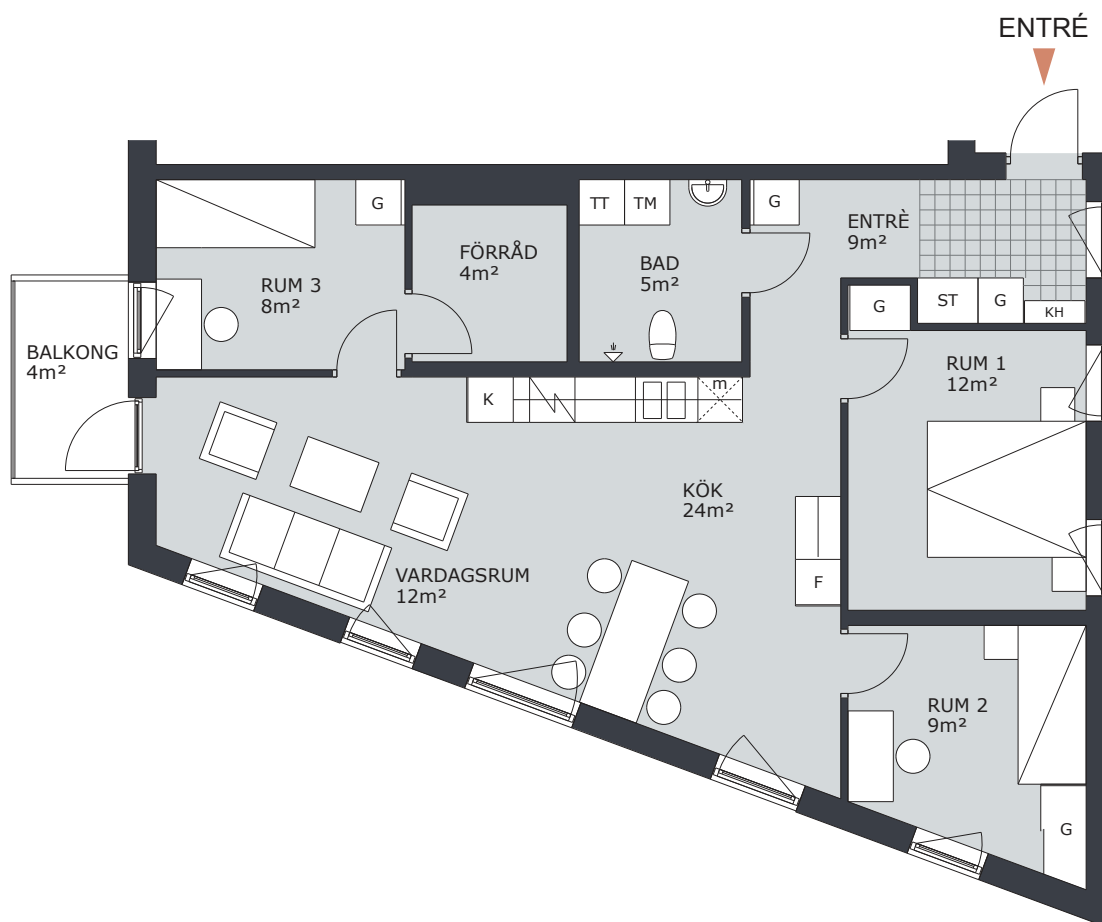

4 RUM & KÖK 87m²

LGH NR: B1101

FÖRKLARINGAR

G	GARDEROB	H	HÖGSKÅP
L	LINNESKÅP		DISKMASKIN FÖRBERETT FÖR DISKMASKIN
ST	STÄDSKÅP		SPIS/UGN
K	KYLSKÅP	TM	TVÄTTMASKIN
F	FRYSSKÅP	TT	TORKTUMLARE
KF	KOMB. K/F	KTM	KOMB. TM/TT
m	MICRO FÖRBERETT FÖR MICRO	ELC	ELCENTRAL
KH	KAPPHYLLA		