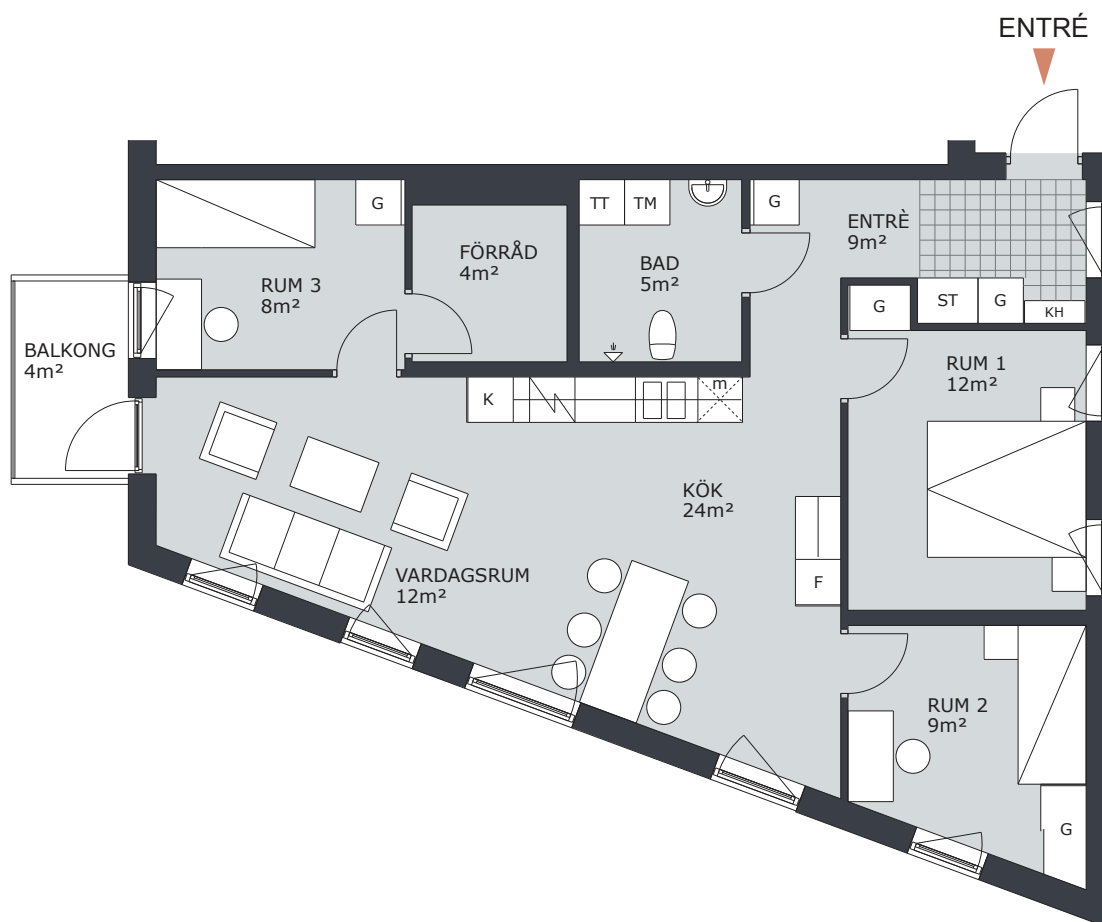

2 RUM & KÖK 52m²

LGH NR: B1201

FÖRKLARINGAR

G	GARDEROB	H	HÖGSKÅP
L	LINNESKÅP		DISKMASKIN FÖRBERETT FÖR DISKMASKIN
ST	STÄDSKÅP		SPIS/UGN
K	KYLSKÅP	TM	TVÄTTMASKIN
F	FRYSSKÅP	TT	TORKTUMLARE
KF	KOMB. K/F	KTM	KOMB. TM/TT
m	MICRO FÖRBERETT FÖR MICRO	ELC	ELCENTRAL
KH	KAPPHYLLA		

4 RUM & KÖK 87m²

LGH NR: B1202

FÖRKLARINGAR

G	GARDEROB	H	HÖGSKÅP
L	LINNESKÅP		DISKMASKIN FÖRBERETT FÖR DISKMASKIN
ST	STÄDSKÅP		SPIS/UGN
K	KYLSKÅP	TM	TVÄTTMASKIN
F	FRYSSKÅP	TT	TORKTUMLARE
KF	KOMB. K/F	KTM	KOMB. TM/TT
m	MICRO FÖRBERETT FÖR MICRO	ELC	ELCENTRAL
KH	KAPPHYLLA		

2 RUM & KÖK 51m²

LGH NR: B1203

FÖRKLARINGAR

G	GARDEROB	H	HÖGSKÅP
L	LINNESKÅP		DISKMASKIN FÖRBERETT FÖR DISKMASKIN
ST	STÄDSKÅP		SPIS/UGN
K	KYLSKÅP	TM	TVÄTTMASKIN
F	FRYSSKÅP	TT	TORKTUMLARE
KF	KOMB. K/F	KTM	KOMB. TM/TT
m	MICRO FÖRBERETT FÖR MICRO	ELC	ELCENTRAL
KH	KAPPHYLLA		