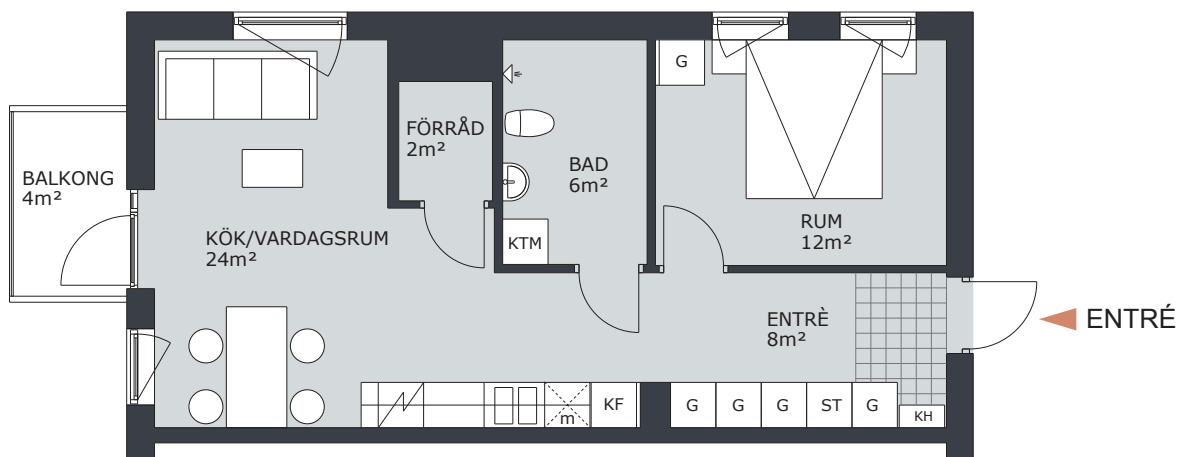

FÖRKLARINGAR

G	GARDEROB	H	HÖGSKÅP
L	LINNESKÅP		DISKMASKIN FÖRBERETT FÖR DISKMASKIN
ST	STÄDSKÅP		SPIS/UGN
K	KYLSKÅP	TM	TVÄTTMASKIN
F	FRYSSKÅP	TT	TORKTUMLARE
KF	KOMB. K/F	KTM	KOMB. TM/TT
m	MICRO FÖRBERETT FÖR MICRO	ELC	ELCENTRAL
KH	KAPPHYLLA