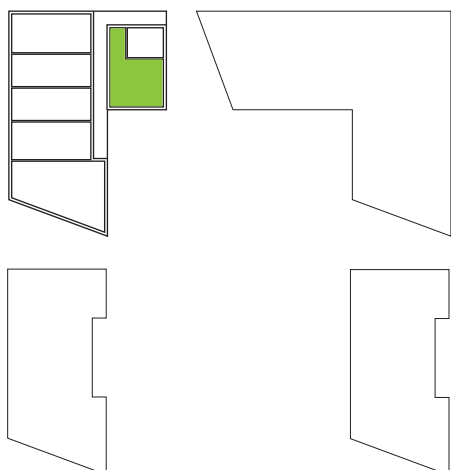

2 RUM & KÖK 53m²

LGH NR: B1206

FÖRKLARINGAR

G	GARDEROB	H	HÖGSKÅP
L	LINNESKÅP		DISKMASKIN FÖRBERETT FÖR DISKMASKIN
ST	STÄDSKÅP		SPIS/UGN
K	KYLSKÅP	TM	TVÄTTMASKIN
F	FRYSSKÅP	TT	TORKTUMLARE
KF	KOMB. K/F	KTM	KOMB. TM/TT
m	MICRO FÖRBERETT FÖR MICRO	ELC	ELCENTRAL
KH	KAPPHYLLA		

2 RUM & KÖK 52m²

LGH NR: B1301

FÖRKLARINGAR

G	GARDEROB	H	HÖGSKÅP
L	LINNESKÅP		DISKMASKIN FÖRBERETT FÖR DISKMASKIN
ST	STÄDSKÅP		SPIS/UGN
K	KYLSKÅP	TM	TVÄTTMASKIN
F	FRYSSKÅP	TT	TORKTUMLARE
KF	KOMB. K/F	KTM	KOMB. TM/TT
m	MICRO FÖRBERETT FÖR MICRO	ELC	ELCENTRAL
KH	KAPPHYLLA		