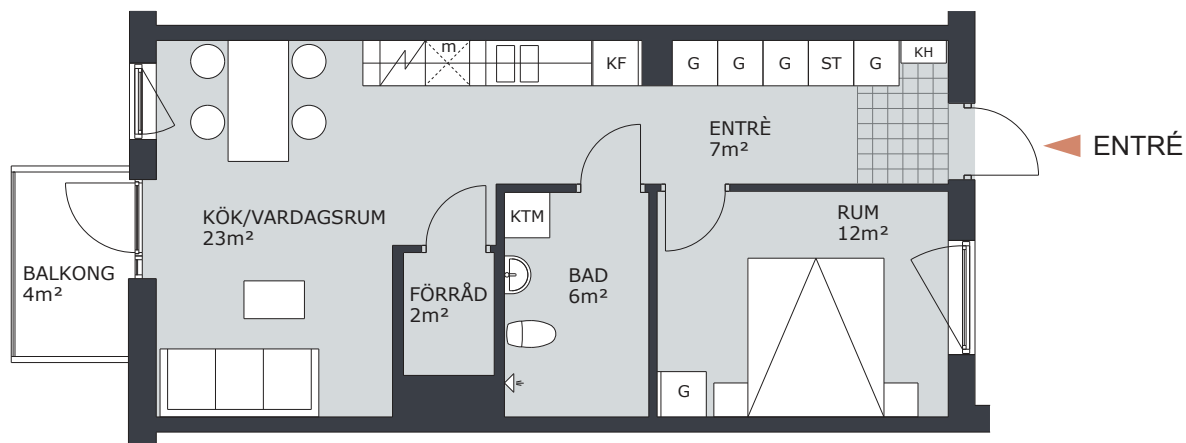

FÖRKLARINGAR

G	GARDEROB	H	HÖGSKÅP
L	LINNESKÅP		DISKMASKIN FÖRBERETT FÖR DISKMASKIN
ST	STÄDSKÅP		SPIS/UGN
K	KYLSKÅP	TM	TVÄTTMASKIN
F	FRYSSKÅP	TT	TORKTUMLARE
KF	KOMB. K/F	KTM	KOMB. TM/TT
m	MICRO FÖRBERETT FÖR MICRO	ELC	ELCENTRAL
KH	KAPPHYLLA