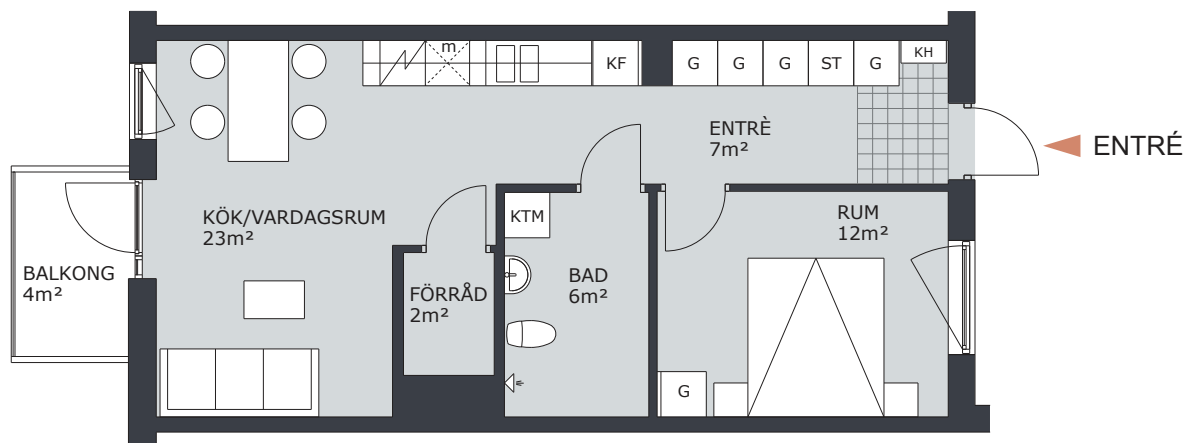

2 RUM & KÖK 52m²

LGH NR: B1301

FÖRKLARINGAR

G	GARDEROB	H	HÖGSKÅP
L	LINNESKÅP		DISKMASKIN FÖRBERETT FÖR DISKMASKIN
ST	STÄDSKÅP		SPIS/UGN
K	KYLSKÅP	TM	TVÄTTMASKIN
F	FRYSSKÅP	TT	TORKTUMLARE
KF	KOMB. K/F	KTM	KOMB. TM/TT
m	MICRO FÖRBERETT FÖR MICRO	ELC	ELCENTRAL
KH	KAPPHYLLA		

4 RUM & KÖK 87m²

LGH NR: B1302

FÖRKLARINGAR

G	GARDEROB	H	HÖGSKÅP
L	LINNESKÅP		DISKMASKIN FÖRBERETT FÖR DISKMASKIN
ST	STÅDSKÅP		SPIS/UGN
K	KYLSKÅP	TM	TVÄTTMASKIN
F	FRYSSKÅP	TT	TORKTUMLARE
KF	KOMB. K/F	KTM	KOMB. TM/TT
m	MICRO FÖRBERETT FÖR MICRO	ELC	ELCENTRAL
KH	KAPPHYLLA		

2 RUM & KÖK 51m²

LGH NR: B1303

FÖRKLARINGAR

G	GARDEROB	H	HÖGSKÅP
L	LINNESKÅP		DISKMASKIN FÖRBERETT FÖR DISKMASKIN
ST	STÄDSKÅP		SPIS/UGN
K	KYLSKÅP	TM	TVÄTTMASKIN
F	FRYSSKÅP	TT	TORKTUMLARE
KF	KOMB. K/F	KTM	KOMB. TM/TT
m	MICRO FÖRBERETT FÖR MICRO	ELC	ELCENTRAL
KH	KAPPHYLLA		