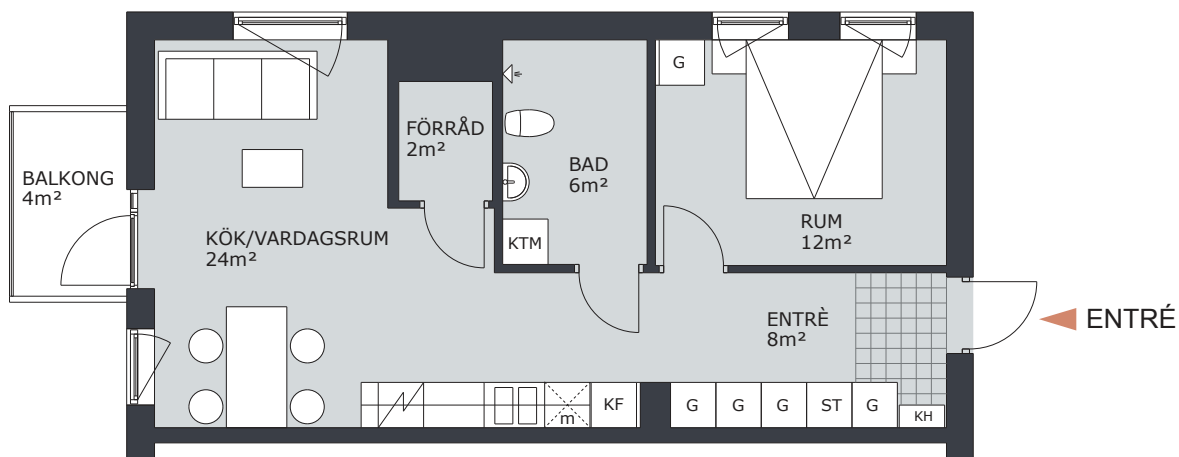

2 RUM & KÖK 53m²

LGH NR: B1506

FÖRKLARINGAR

G	GARDEROB	H	HÖGSKÅP
L	LINNESKÅP		DISKMASKIN FÖRBERETT FÖR DISKMASKIN
ST	STÅDSKÅP		SPIS/UGN
K	KYLSKÅP	TM	TVÄTTMASKIN
F	FRYSSKÅP	TT	TORKTUMLARE
KF	KOMB. K/F	KTM	KOMB. TM/TT
m	MICRO FÖRBERETT FÖR MICRO	ELC	ELCENTRAL
KH	KAPPHYLLA