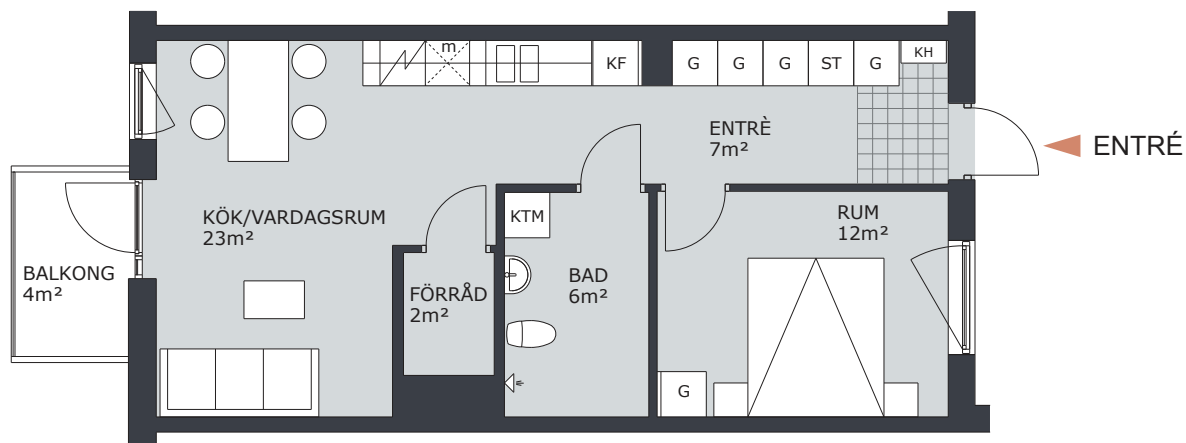

2 RUM & KÖK 52m²

LGH NR: B1201

FÖRKLARINGAR

G	GARDEROB	H	HÖGSKÅP
L	LINNESKÅP		DISKMASKIN FÖRBERETT FÖR DISKMASKIN
ST	STÄDSKÅP		SPIS/UGN
K	KYLSKÅP	TM	TVÄTTMASKIN
F	FRYSSKÅP	TT	TORKTUMLARE
KF	KOMB. K/F	KTM	KOMB. TM/TT
m	MICRO FÖRBERETT FÖR MICRO	ELC	ELCENTRAL
KH	KAPPHYLLA		

4 RUM & KÖK 87m²

LGH NR: B1202

FÖRKLARINGAR

G	GARDEROB	H	HÖGSKÅP
L	LINNESKÅP		DISKMASKIN FÖRBERETT FÖR DISKMASKIN
ST	STÄDSKÅP		SPIS/UGN
K	KYLSKÅP	TM	TVÄTTMASKIN
F	FRYSSKÅP	TT	TORKTUMLARE
KF	KOMB. K/F	KTM	KOMB. TM/TT
m	MICRO FÖRBERETT FÖR MICRO	ELC	ELCENTRAL
KH	KAPPHYLLA		

2 RUM & KÖK 51m²

LGH NR: B1203

FÖRKLARINGAR

G	GARDEROB	H	HÖGSKÅP
L	LINNESKÅP		DISKMASKIN FÖRBERETT FÖR DISKMASKIN
ST	STÄDSKÅP		SPIS/UGN
K	KYLSKÅP	TM	TVÄTTMASKIN
F	FRYSSKÅP	TT	TORKTUMLARE
KF	KOMB. K/F	KTM	KOMB. TM/TT
m	MICRO FÖRBERETT FÖR MICRO	ELC	ELCENTRAL
KH	KAPPHYLLA		