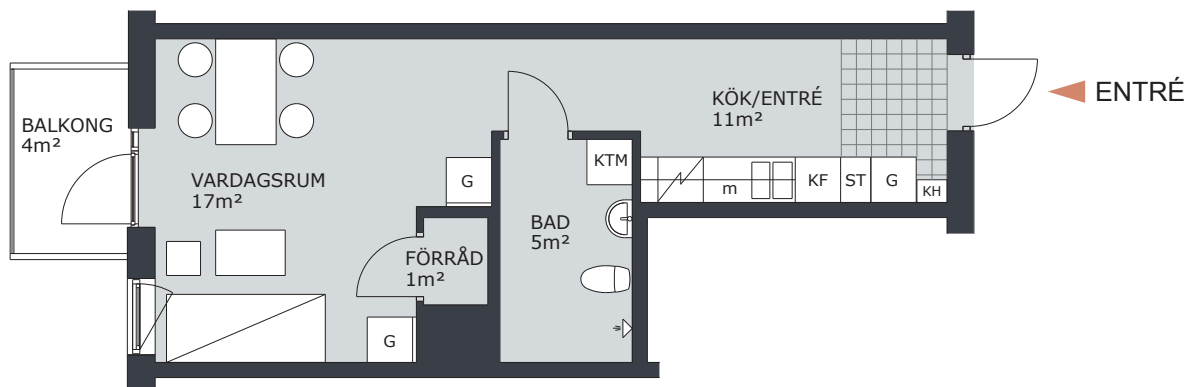

4 RUM & KÖK 87m²

LGH NR: B1101

FÖRKLARINGAR

G	GARDEROB	H	HÖGSKÅP
L	LINNESKÅP		DISKMASKIN FÖRBERETT FÖR DISKMASKIN
ST	STÄDSKÅP		SPIS/UGN
K	KYLSKÅP	TM	TVÄTTMASKIN
F	FRYSSKÅP	TT	TORKTUMLARE
KF	KOMB. K/F	KTM	KOMB. TM/TT
m	MICRO FÖRBERETT FÖR MICRO	ELC	ELCENTRAL
KH	KAPPHYLLA		

1 RUM & KÖK 44m²

LGH NR: B1103

FÖRKLARINGAR

G	GARDEROB	H	HÖGSKÅP
L	LINNESKÅP		DISKMASKIN FÖRBERETT FÖR DISKMASKIN
ST	STÄDSKÅP		SPIS/UGN
K	KYLSKÅP	TM	TVÄTTMASKIN
F	FRYSSKÅP	TT	TORKTUMLARE
KF	KOMB. K/F	KTM	KOMB. TM/TT
m	MICRO FÖRBERETT FÖR MICRO	ELC	ELCENTRAL
KH	KAPPHYLLA		