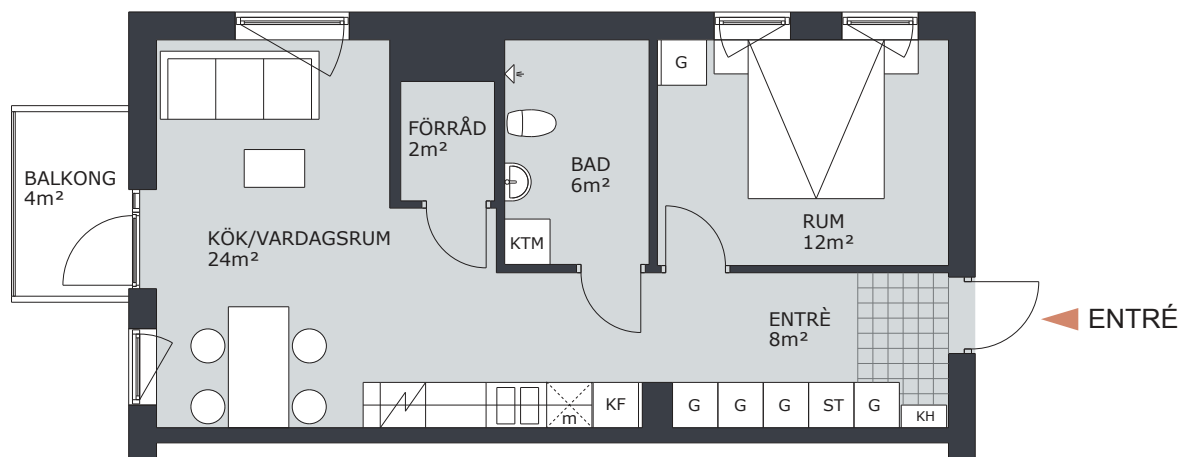

2 RUM & KÖK 53m²

LGH NR: B1406

FÖRKLARINGAR

G	GARDEROB	H	HÖGSKÅP
L	LINNESKÅP		DISKMASKIN FÖRBERETT FÖR DISKMASKIN
ST	STÄDSKÅP		SPIS/UGN
K	KYLSKÅP	TM	TVÄTTMASKIN
F	FRYSSKÅP	TT	TORKTUMLARE
KF	KOMB. K/F	KTM	KOMB. TM/TT
m	MICRO FÖRBERETT FÖR MICRO	ELC	ELCENTRAL
KH	KAPPHYLLA