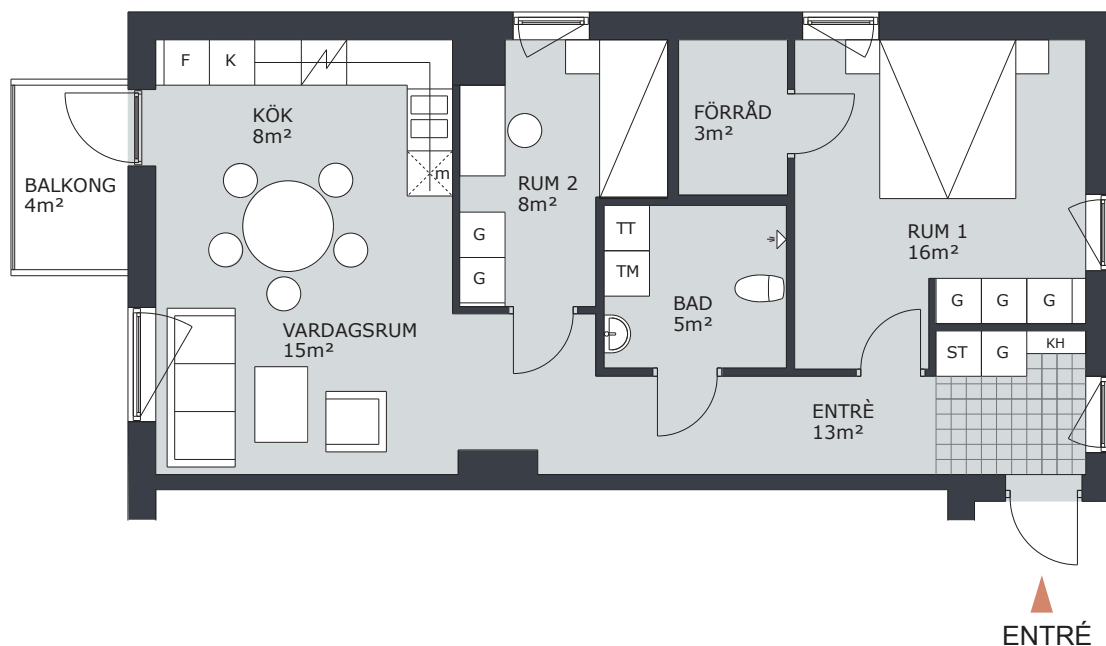

KV TRITON

TRITONGATAN 6, VÄSTERÅS

3 RUM & KÖK 70m²

LGH NR: D1302

FÖRKLARINGAR

G	GARDEROB	H	HÖGSKÅP
L	LINNESKÅP		DISKMASKIN FÖRBERETT FÖR DISKMASKIN
ST	STÄDSKÅP		SPIS/UGN
K	KYLSKÅP	TM	TVÄTTMASKIN
F	FRYSSKÅP	TT	TORKTUMLARE
KF	KOMB. K/F	KTM	KOMB. TM/TT
m	MICRO FÖRBERETT FÖR MICRO	ELC	ELCENTRAL
KH	KAPPHYLLA		