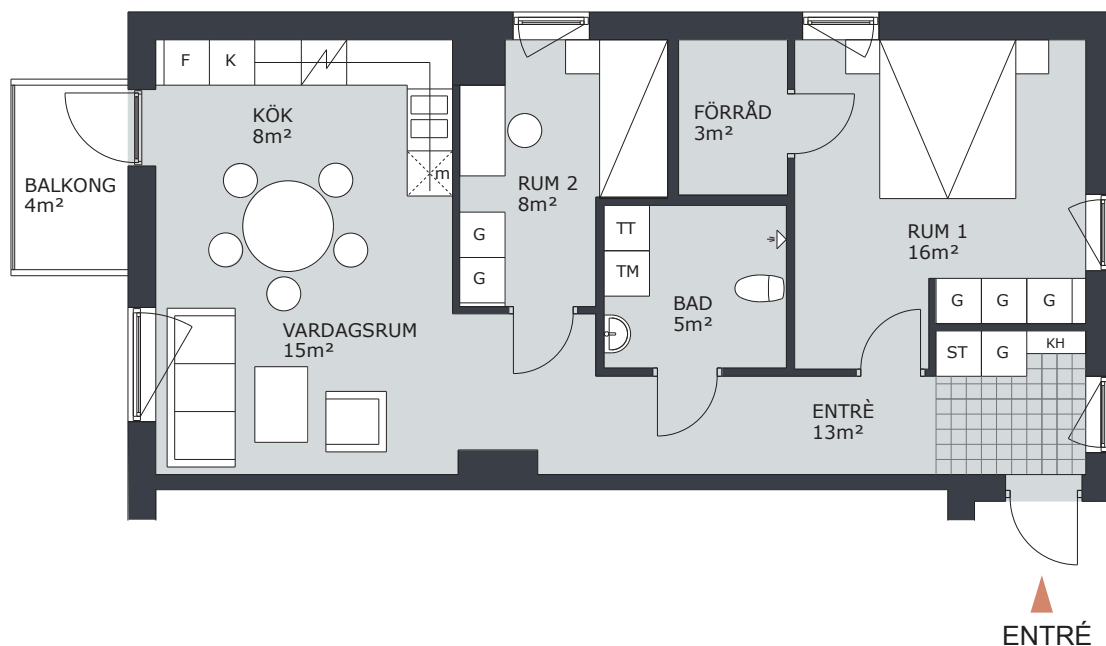

KV TRITON

TRITONGATAN 6, VÄSTERÅS

2 RUM & KÖK 57m²

LGH NR: D1101

FÖRKLARINGAR

G	GARDEROB	H	HÖGSKÅP
L	LINNESKÅP		DISKMASKIN FÖRBERETT FÖR DISKMASKIN
ST	STÄDSKÅP		SPIS/UGN
K	KYLSKÅP	TM	TVÄTTMASKIN
F	FRYSSKÅP	TT	TORKTUMLARE
KF	KOMB. K/F	KTM	KOMB. TM/TT
m	MICRO FÖRBERETT FÖR MICRO	ELC	ELCENTRAL
KH	KAPPHYLLA		

KV TRITON

TRITONGATAN 6, VÄSTERÅS

3 RUM & KÖK 70m²

LGH NR: D1102

FÖRKLARINGAR

G	GARDEROB	H	HÖGSKÅP
L	LINNESKÅP		DISKMASKIN FÖRBERETT FÖR DISKMASKIN
ST	STÄDSKÅP		SPIS/UGN
K	KYLSKÅP	TM	TVÄTTMASKIN
F	FRYSSKÅP	TT	TORKTUMLARE
KF	KOMB. K/F	KTM	KOMB. TM/TT
m	MICRO FÖRBERETT FÖR MICRO	ELC	ELCENTRAL
KH	KAPPHYLLA		