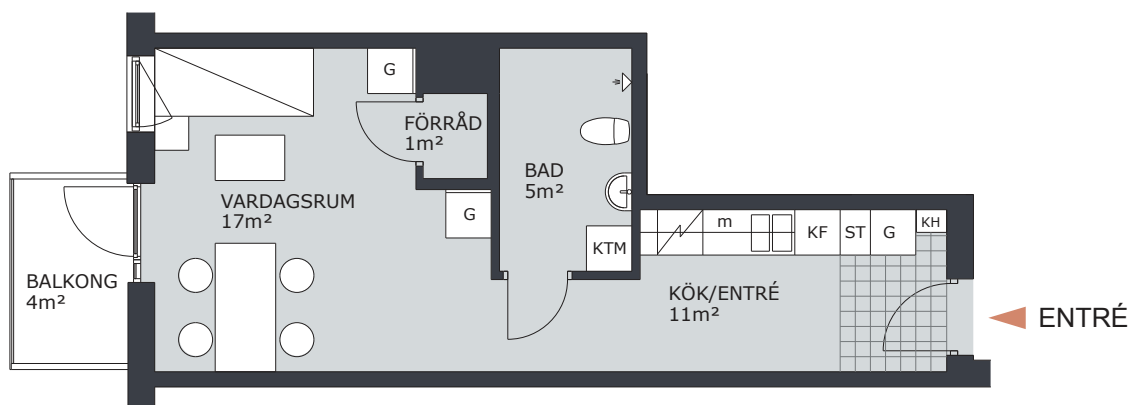

FÖRKLARINGAR

G	GARDEROB	H	HÖGSKÅP
L	LINNESKÅP		DISKMASKIN FÖRBEREET FÖR DISKMASKIN
ST	STÄDSKÅP		SPIS/UGN
K	KYLSKÅP	TM	TVÄTTMASKIN
F	FRYSSKÅP	TT	TORKTUMLARE
KF	KOMB. K/F	KTM	KOMB. TM/TT
m	MICRO FÖRBEREET FÖR MICRO	ELC	ELCENTRAL
KH	KAPPHYLLA