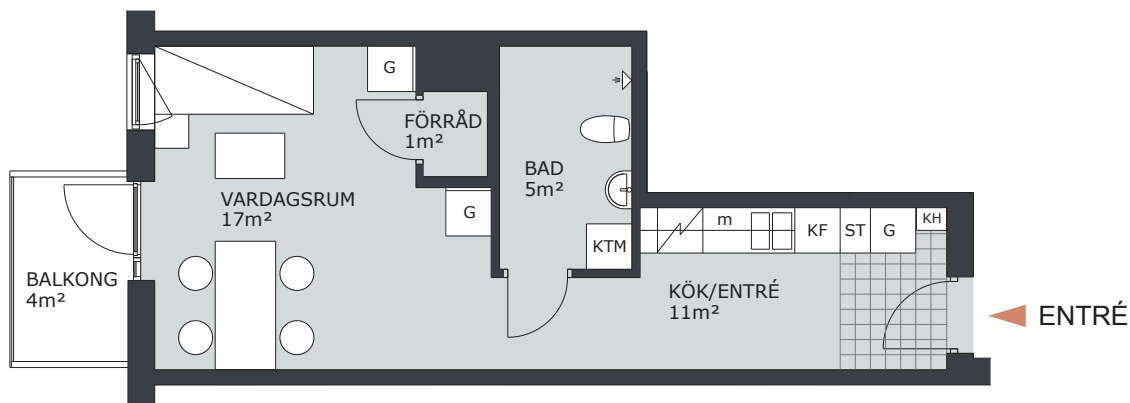

FÖRKLARINGAR

G	GARDEROB	H	HÖGSKÅP
L	LINNESKÅP		DISKMASKIN FÖRBEREET FÖR DISKMASKIN
ST	STÄDSKÅP		SPIS/UGN
K	KYLSKÅP	TM	TVÄTTMASKIN
F	FRYSSKÅP	TT	TORKTUMLARE
KF	KOMB. K/F	KTM	KOMB. TM/TT
m	MICRO FÖRBEREET FÖR MICRO	ELC	ELCENTRAL
KH	KAPPHYLLA