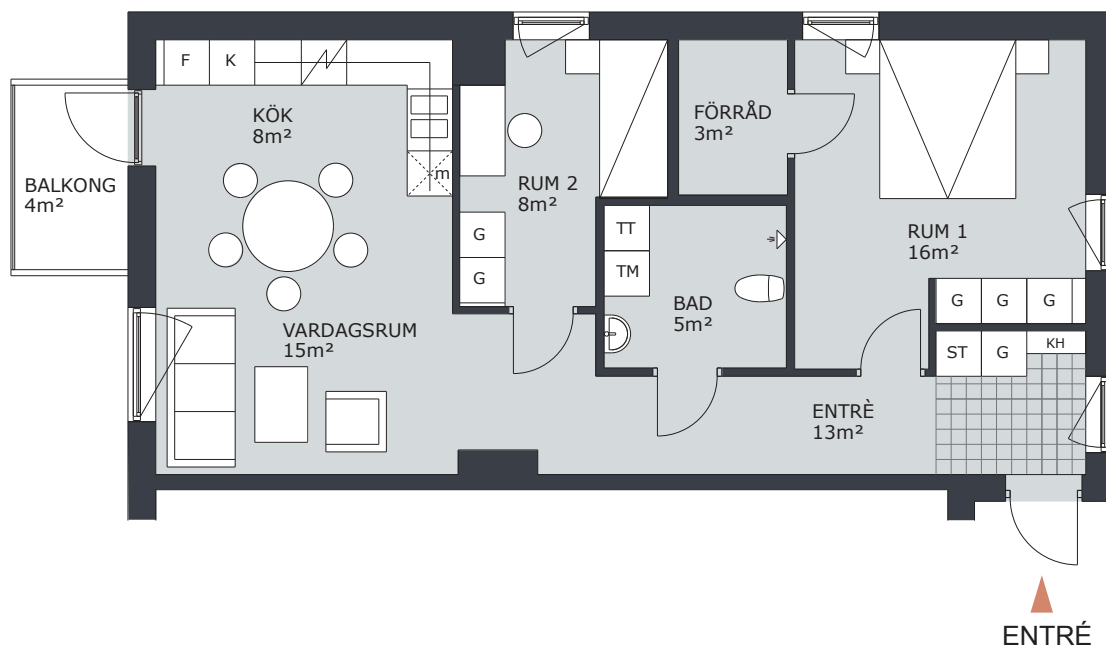

KV TRITON

TRITONGATAN 6, VÄSTERÅS

3 RUM & KÖK 70m²

LGH NR: D1202

FÖRKLARINGAR

G	GARDEROB	H	HÖGSKÅP
L	LINNESKÅP		DISKMASKIN FÖRBERETT FÖR DISKMASKIN
ST	STÄDSKÅP		SPIS/UGN
K	KYLSKÅP	TM	TVÄTTMASKIN
F	FRYSSKÅP	TT	TORKTUMLARE
KF	KOMB. K/F	KTM	KOMB. TM/TT
m	MICRO FÖRBERETT FÖR MICRO	ELC	ELCENTRAL
KH	KAPPHYLLA		