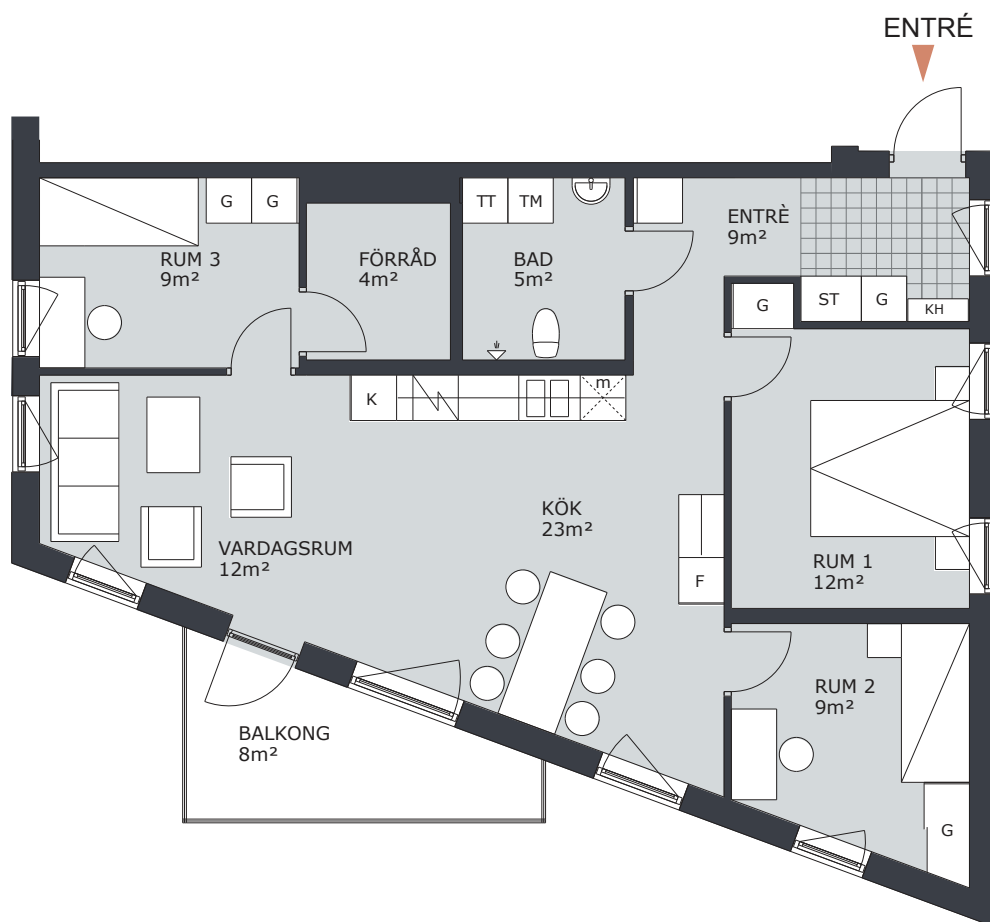

KV TRITON

TRITONGATAN 6, VÄSTERÅS

2 RUM & KÖK 57m²

LGH NR: D1101

FÖRKLARINGAR

G	GARDEROB	H	HÖGSKÅP
L	LINNESKÅP		DISKMASKIN FÖRBERETT FÖR DISKMASKIN
ST	STÄDSKÅP		SPIS/UGN
K	KYLSKÅP	TM	TVÄTTMASKIN
F	FRYSSKÅP	TT	TORKTUMLARE
KF	KOMB. K/F	KTM	KOMB. TM/TT
m	MICRO FÖRBERETT FÖR MICRO	ELC	ELCENTRAL
KH	KAPPHYLLA		

KV TRITON

TRITONGATAN 6, VÄSTERÅS

3 RUM & KÖK 70m²

LGH NR: D1102

FÖRKLARINGAR

G	GARDEROB	H	HÖGSKÅP
L	LINNESKÅP		DISKMASKIN FÖRBERETT FÖR DISKMASKIN
ST	STÄDSKÅP		SPIS/UGN
K	KYLSKÅP	TM	TVÄTTMASKIN
F	FRYSSKÅP	TT	TORKTUMLARE
KF	KOMB. K/F	KTM	KOMB. TM/TT
m	MICRO FÖRBERETT FÖR MICRO	ELC	ELCENTRAL
KH	KAPPHYLLA		

KV TRITON

TRITONGATAN 6, VÄSTERÅS

3 RUM & KÖK 70m²

LGH NR: D1202

FÖRKLARINGAR

G	GARDEROB	H	HÖGSKÅP
L	LINNESKÅP		DISKMASKIN FÖRBERETT FÖR DISKMASKIN
ST	STÄDSKÅP		SPIS/UGN
K	KYLSKÅP	TM	TVÄTTMASKIN
F	FRYSSKÅP	TT	TORKTUMLARE
KF	KOMB. K/F	KTM	KOMB. TM/TT
m	MICRO FÖRBERETT FÖR MICRO	ELC	ELCENTRAL
KH	KAPPHYLLA		