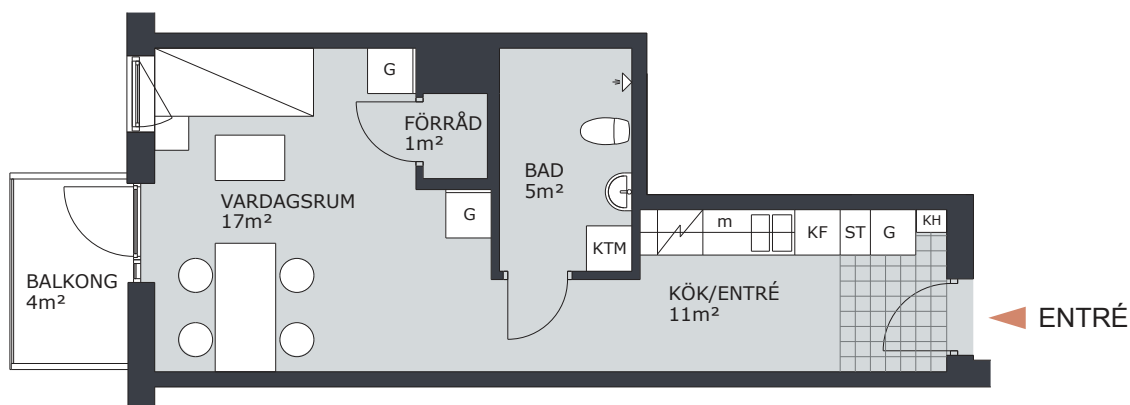

FÖRKLARINGAR

G	GARDEROB	H	HÖGSKÅP
L	LINNESKÅP		DISKMASKIN FÖRBÄRETT FÖR DISKMASKIN
ST	STÄDSKÅP		SPIS/UGN
K	KYLSKÅP	TM	TVÄTTMASKIN
F	FRYSSKÅP	TT	TORKTUMLARE
KF	KOMB. K/F	KTM	KOMB. TM/TT
m	MICRO FÖRBÄRETT FÖR MICRO	ELC	ELCENTRAL
KH	KAPPHYLLA