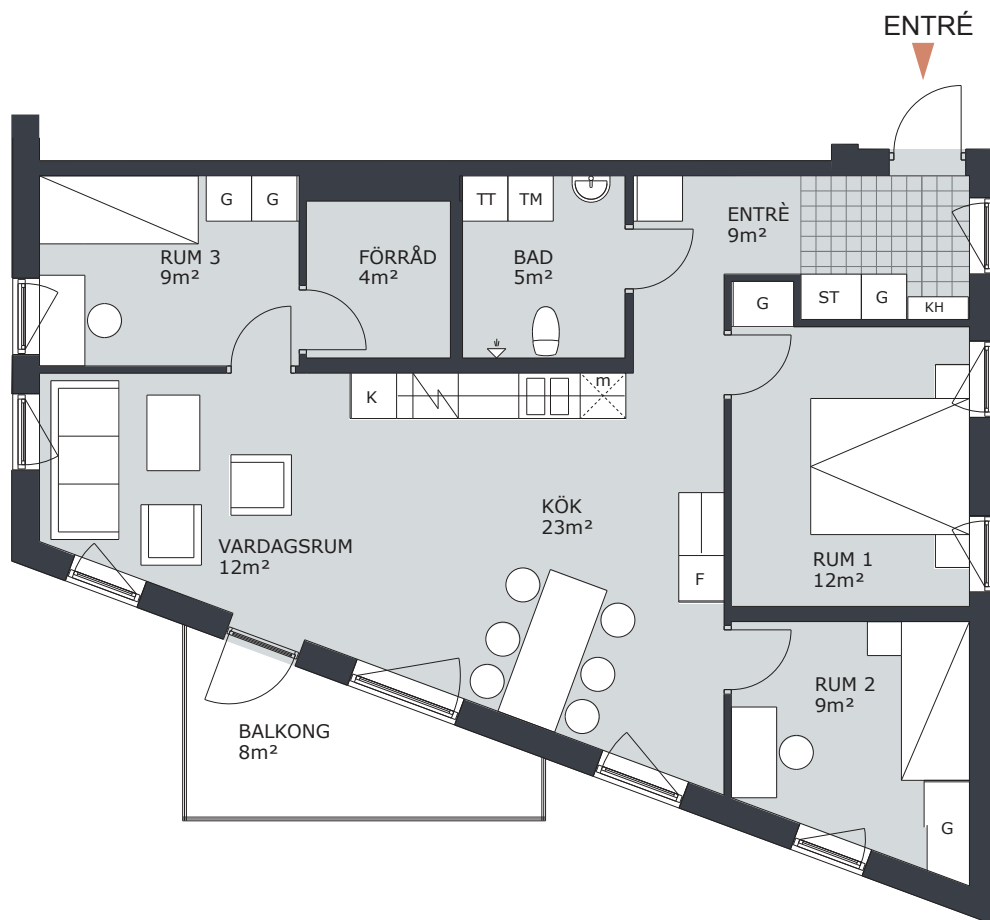

KV TRITON

TRITONGATAN 6, VÄSTERÅS

2 RUM & KÖK 57m²

LGH NR: D1101

FÖRKLARINGAR

G	GARDEROB	H	HÖGSKÅP
L	LINNESKÅP		DISKMASKIN FÖRBERETT FÖR DISKMASKIN
ST	STÄDSKÅP		SPIS/UGN
K	KYLSKÅP	TM	TVÄTTMASKIN
F	FRYSSKÅP	TT	TORKTUMLARE
KF	KOMB. K/F	KTM	KOMB. TM/TT
m	MICRO FÖRBERETT FÖR MICRO	ELC	ELCENTRAL
KH	KAPPHYLLA		

KV TRITON

TRITONGATAN 6, VÄSTERÅS

3 RUM & KÖK 70m²

LGH NR: D1102

FÖRKLARINGAR

G	GARDEROB	H	HÖGSKÅP
L	LINNESKÅP		DISKMASKIN FÖRBERETT FÖR DISKMASKIN
ST	STÄDSKÅP		SPIS/UGN
K	KYLSKÅP	TM	TVÄTTMASKIN
F	FRYSSKÅP	TT	TORKTUMLARE
KF	KOMB. K/F	KTM	KOMB. TM/TT
m	MICRO FÖRBERETT FÖR MICRO	ELC	ELCENTRAL
KH	KAPPHYLLA		

KV TRITON

TRITONGATAN 6, VÄSTERÅS

3 RUM & KÖK 70m²

LGH NR: D1202

FÖRKLARINGAR

G	GARDEROB	H	HÖGSKÅP
L	LINNESKÅP		DISKMASKIN FÖRBERETT FÖR DISKMASKIN
ST	STÄDSKÅP		SPIS/UGN
K	KYLSKÅP	TM	TVÄTTMASKIN
F	FRYSSKÅP	TT	TORKTUMLARE
KF	KOMB. K/F	KTM	KOMB. TM/TT
m	MICRO FÖRBERETT FÖR MICRO	ELC	ELCENTRAL
KH	KAPPHYLLA		

KV TRITON

TRITONGATAN 6, VÄSTERÅS

3 RUM & KÖK 70m²

LGH NR: D1302

FÖRKLARINGAR

G	GARDEROB	H	HÖGSKÅP
L	LINNESKÅP		DISKMASKIN FÖRBERETT FÖR DISKMASKIN
ST	STÄDSKÅP		SPIS/UGN
K	KYLSKÅP	TM	TVÄTTMASKIN
F	FRYSSKÅP	TT	TORKTUMLARE
KF	KOMB. K/F	KTM	KOMB. TM/TT
m	MICRO FÖRBERETT FÖR MICRO	ELC	ELCENTRAL
KH	KAPPHYLLA		