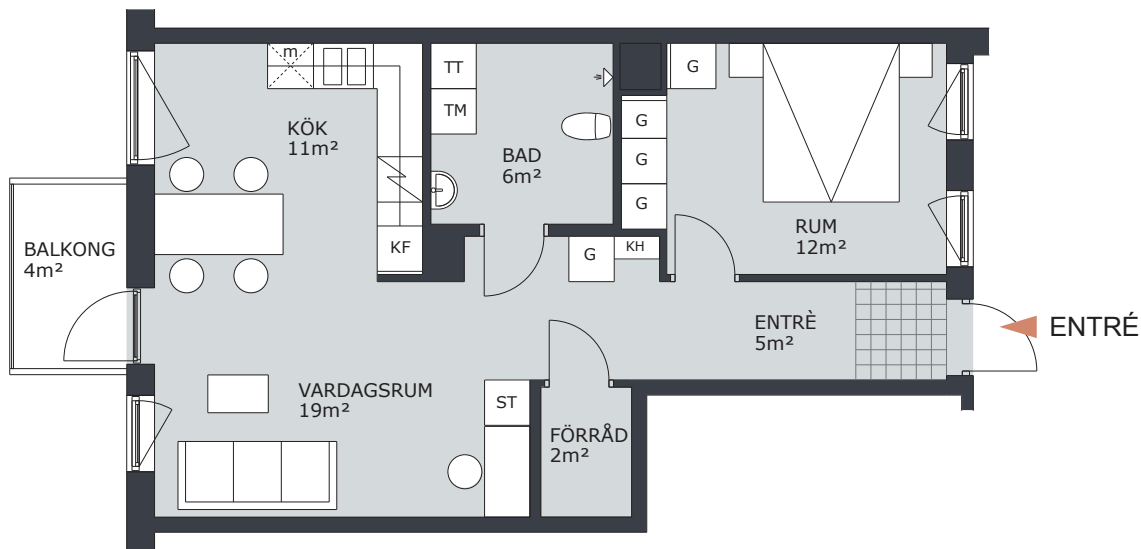

FÖRKLARINGAR

G	GARDEROB	H	HÖGSKÅP
L	LINNESKÅP		DISKMASKIN FÖRBERETT FÖR DISKMASKIN
ST	STÄDSKÅP		SPIS/UGN
K	KYLSKÅP	TM	TVÄTTMASKIN
F	FRYSSKÅP	TT	TORKTUMLARE
KF	KOMB. K/F	KTM	KOMB. TM/TT
m	MICRO FÖRBERETT FÖR MICRO	ELC	ELCENTRAL
KH	KAPPHYLLA