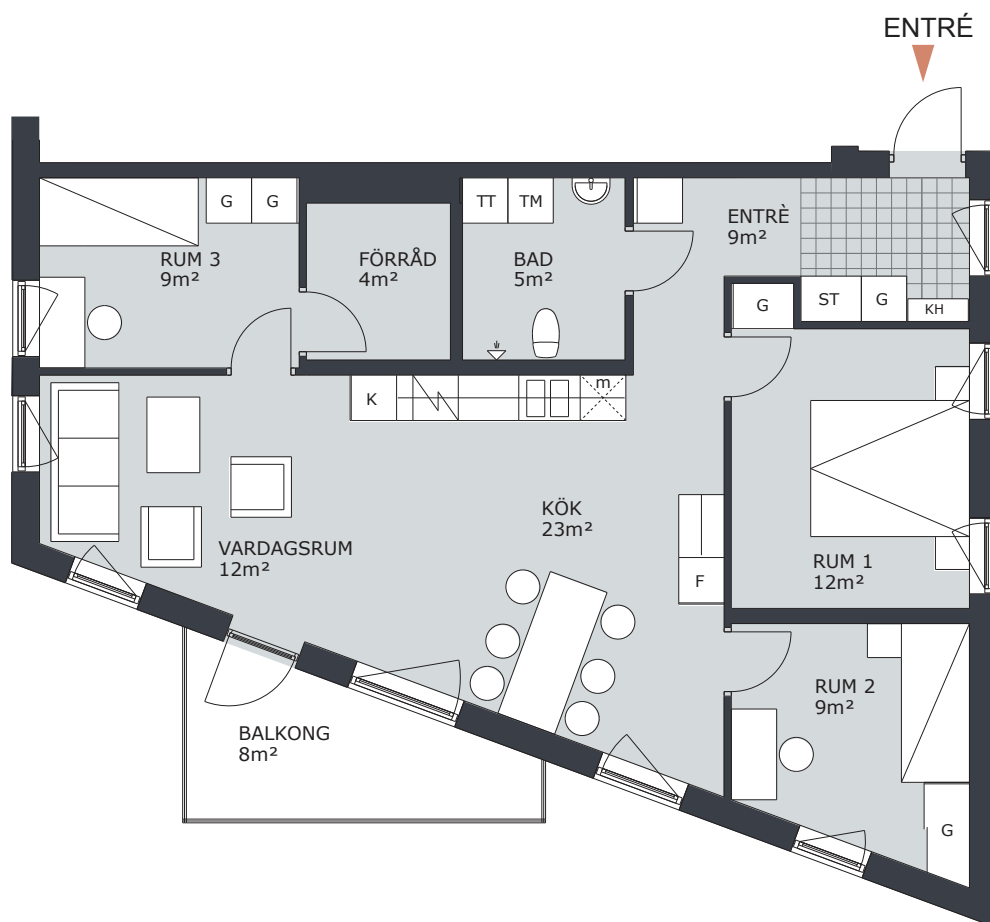

KV TRITON

TRITONGATAN 6, VÄSTERÅS

2 RUM & KÖK 57m²

LGH NR: D1101

FÖRKLARINGAR

G	GARDEROB	H	HÖGSKÅP
L	LINNESKÅP		DISKMASKIN FÖRBERETT FÖR DISKMASKIN
ST	STÄDSKÅP		SPIS/UGN
K	KYLSKÅP	TM	TVÄTTMASKIN
F	FRYSSKÅP	TT	TORKTUMLARE
KF	KOMB. K/F	KTM	KOMB. TM/TT
m	MICRO FÖRBERETT FÖR MICRO	ELC	ELCENTRAL
KH	KAPPHYLLA		

KV TRITON

TRITONGATAN 6, VÄSTERÅS

3 RUM & KÖK 70m²

LGH NR: D1102

FÖRKLARINGAR

G	GARDEROB	H	HÖGSKÅP
L	LINNESKÅP		DISKMASKIN FÖRBERETT FÖR DISKMASKIN
ST	STÄDSKÅP		SPIS/UGN
K	KYLSKÅP	TM	TVÄTTMASKIN
F	FRYSSKÅP	TT	TORKTUMLARE
KF	KOMB. K/F	KTM	KOMB. TM/TT
m	MICRO FÖRBERETT FÖR MICRO	ELC	ELCENTRAL
KH	KAPPHYLLA		