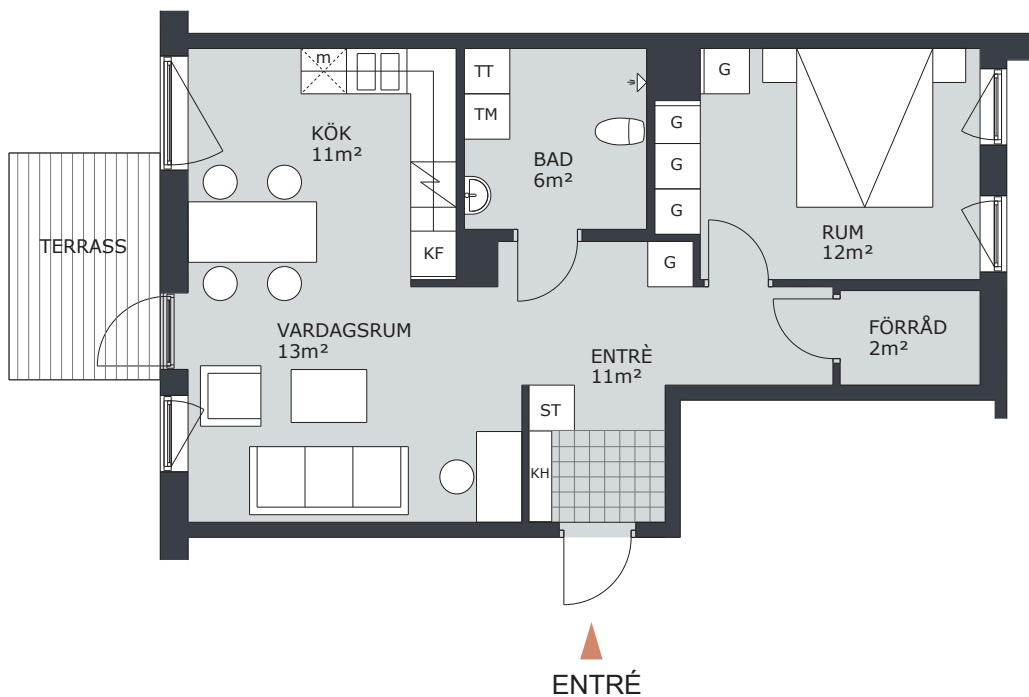

4 RUM & KÖK 87m²

LGH NR: D1001

FÖRKLARINGAR

G	GARDEROB	H	HÖGSKÅP
L	LINNESKÅP		DISKMASKIN FÖRBERETT FÖR DISKMASKIN
ST	STÄDSKÅP		SPIS/UGN
K	KYLSKÅP	TM	TVÄTTMASKIN
F	FRYSSKÅP	TT	TORKTUMLARE
KF	KOMB. K/F	KTM	KOMB. TM/TT
m	MICRO FÖRBERETT FÖR MICRO	ELC	ELCENTRAL
KH	KAPPHYLLA		

KV TRITON

TRITONGATAN 6, VÄSTERÅS

2 RUM & KÖK 57m²

LGH NR: D1101

FÖRKLARINGAR

G	GARDEROB	H	HÖGSKÅP
L	LINNESKÅP		DISKMASKIN FÖRBERETT FÖR DISKMASKIN
ST	STÄDSKÅP		SPIS/UGN
K	KYLSKÅP	TM	TVÄTTMASKIN
F	FRYSSKÅP	TT	TORKTUMLARE
KF	KOMB. K/F	KTM	KOMB. TM/TT
m	MICRO FÖRBERETT FÖR MICRO	ELC	ELCENTRAL
KH	KAPPHYLLA		