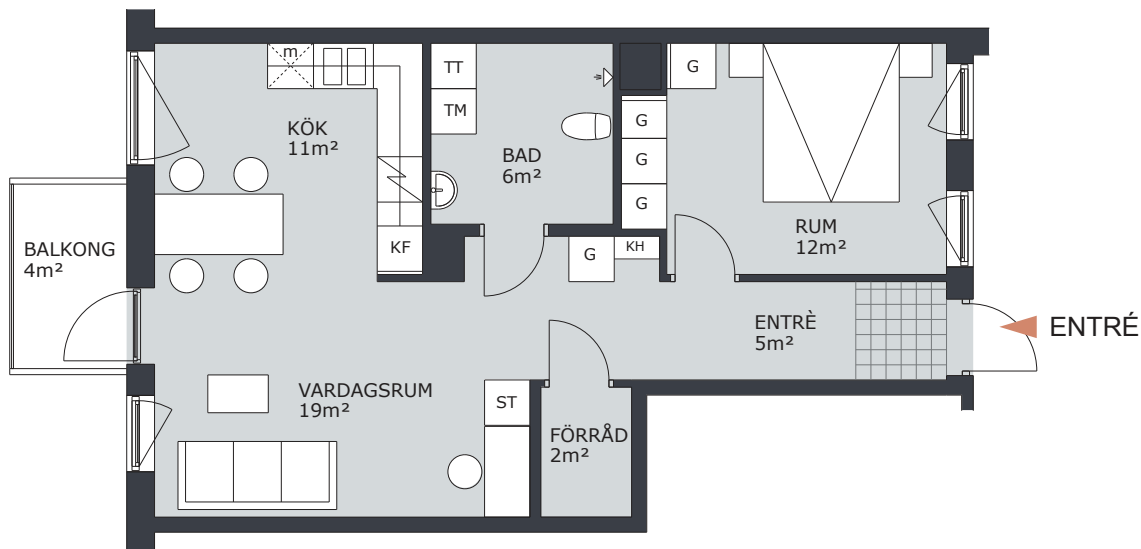

KV TRITON

TRITONGATAN 6, VÄSTERÅS

2 RUM & KÖK 57m²

LGH NR: D1101

FÖRKLARINGAR

G	GARDEROB	H	HÖGSKÅP
L	LINNESKÅP		DISKMASKIN FÖRBERETT FÖR DISKMASKIN
ST	STÄDSKÅP		SPIS/UGN
K	KYLSKÅP	TM	TVÄTTMASKIN
F	FRYSSKÅP	TT	TORKTUMLARE
KF	KOMB. K/F	KTM	KOMB. TM/TT
m	MICRO FÖRBERETT FÖR MICRO	ELC	ELCENTRAL
KH	KAPPHYLLA		

KV TRITON

TRITONGATAN 6, VÄSTERÅS

3 RUM & KÖK 70m²

LGH NR: D1102

FÖRKLARINGAR

G	GARDEROB	H	HÖGSKÅP
L	LINNESKÅP		DISKMASKIN FÖRBERETT FÖR DISKMASKIN
ST	STÄDSKÅP		SPIS/UGN
K	KYLSKÅP	TM	TVÄTTMASKIN
F	FRYSSKÅP	TT	TORKTUMLARE
KF	KOMB. K/F	KTM	KOMB. TM/TT
m	MICRO FÖRBERETT FÖR MICRO	ELC	ELCENTRAL
KH	KAPPHYLLA		