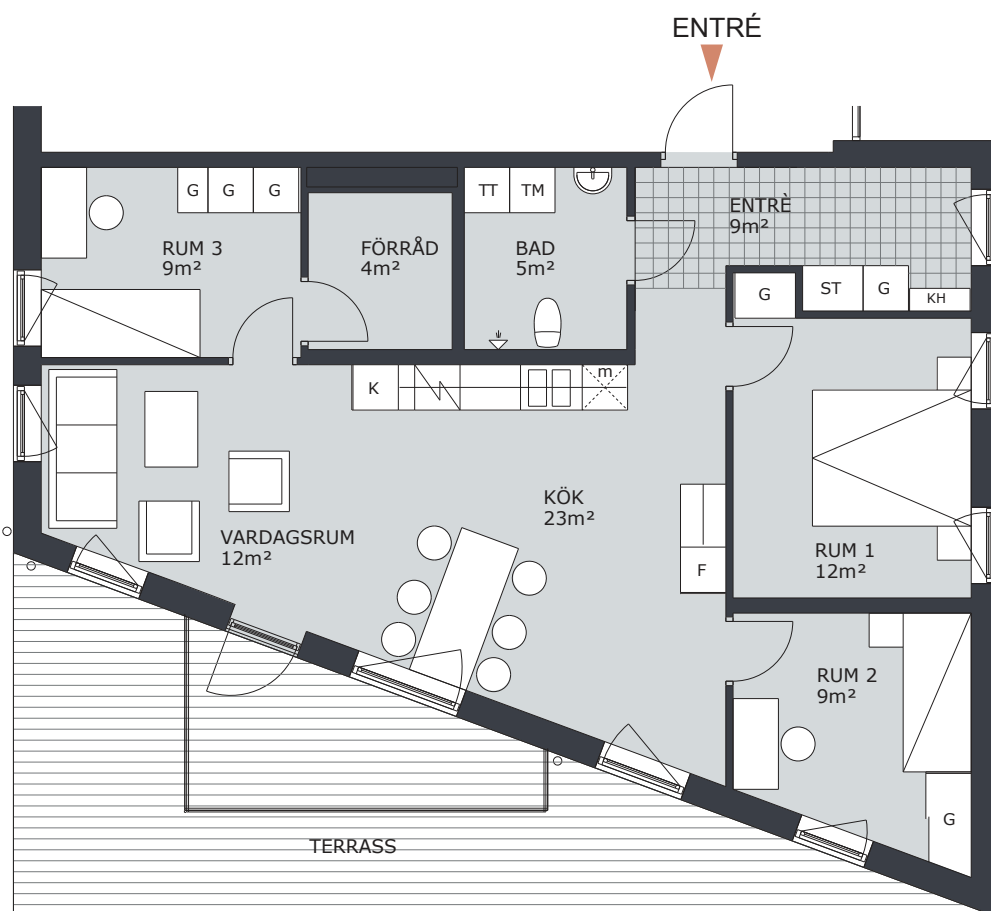

4 RUM & KÖK 87m²

LGH NR: D1001

FÖRKLARINGAR

G	GARDEROB	H	HÖGSKÅP
L	LINNESKÅP		DISKMASKIN FÖRBERETT FÖR DISKMASKIN
ST	STÄDSKÅP		SPIS/UGN
K	KYLSKÅP	TM	TVÄTTMASKIN
F	FRYSSKÅP	TT	TORKTUMLARE
KF	KOMB. K/F	KTM	KOMB. TM/TT
m	MICRO FÖRBERETT FÖR MICRO	ELC	ELCENTRAL
KH	KAPPHYLLA		

KV TRITON

TRITONGATAN 6, VÄSTERÅS

2 RUM & KÖK 57m²

LGH NR: D1101

FÖRKLARINGAR

G	GARDEROB	H	HÖGSKÅP
L	LINNESKÅP		DISKMASKIN FÖRBERETT FÖR DISKMASKIN
ST	STÄDSKÅP		SPIS/UGN
K	KYLSKÅP	TM	TVÄTTMASKIN
F	FRYSSKÅP	TT	TORKTUMLARE
KF	KOMB. K/F	KTM	KOMB. TM/TT
m	MICRO FÖRBERETT FÖR MICRO	ELC	ELCENTRAL
KH	KAPPHYLLA		