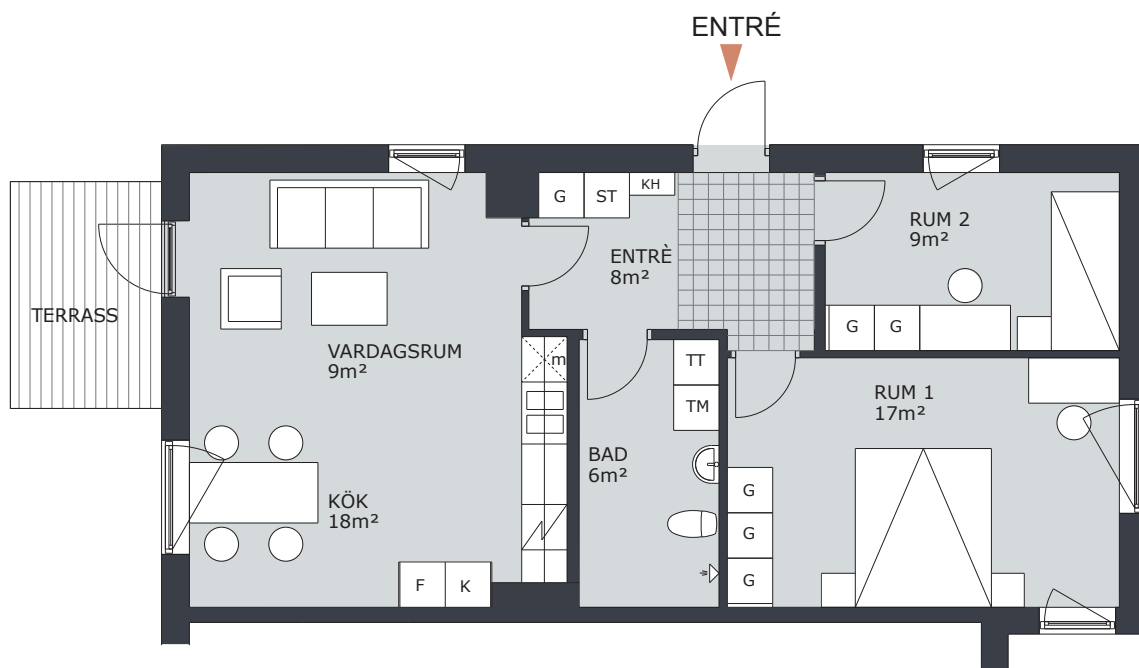

FÖRKLARINGAR

G	GARDEROB	H	HÖGSKÅP
L	LINNESKÅP		DISKMASKIN FÖRBERETT FÖR DISKMASKIN
ST	STÄDSKÅP		SPIS/UGN
K	KYLSKÅP	TM	TVÄTTMASKIN
F	FRYSSKÅP	TT	TORKTUMLARE
KF	KOMB. K/F	KTM	KOMB. TM/TT
m	MICRO FÖRBERETT FÖR MICRO	ELC	ELCENTRAL
KH	KAPPHYLLA