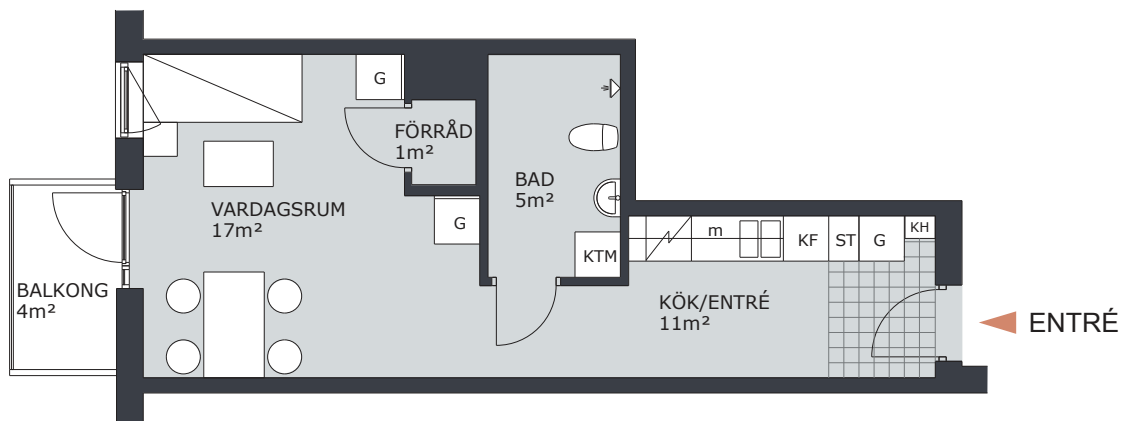

FÖRKLARINGAR

G	GARDEROB	H	HÖGSKÅP
L	LINNESKÅP		DISKMASKIN FÖRBERETT FÖR DISKMASKIN
ST	STÄDSKÅP		SPIS/UGN
K	KYLSKÅP	TM	TVÄTTMASKIN
F	FRYSSKÅP	TT	TORKTUMLARE
KF	KOMB. K/F	KTM	KOMB. TM/TT
m	MICRO FÖRBERETT FÖR MICRO	ELC	ELCENTRAL
KH	KAPPHYLLA