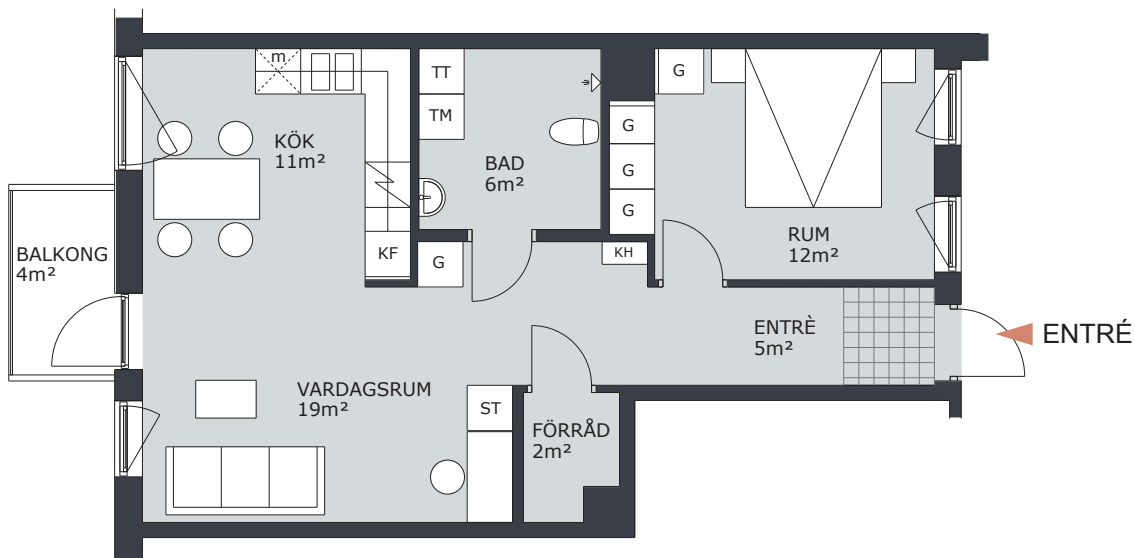

KV TRITON

NOTUDDSALLÉN 3, VÄSTERÅS

3 RUM & KÖK 70m²

LGH NR: A1002

FÖRKLARINGAR

G	GARDEROB	H	HÖGSKÅP
L	LINNESKÅP		DISKMASKIN FÖRBERETT FÖR DISKMASKIN
ST	STÄDSKÅP		SPIS/UGN
K	KYLSKÅP	TM	TVÄTTMASKIN
F	FRYSSKÅP	TT	TORKTUMLARE
KF	KOMB. K/F	KTM	KOMB. TM/TT
m	MICRO FÖRBERETT FÖR MICRO	ELC	ELCENTRAL
KH	KAPPHYLLA		

4 RUM & KÖK 87m²

LGH NR: A1003

FÖRKLARINGAR

G GARDEROB	H HÖGSKÅP
L LINNESKÅP	 DISKMASKIN FÖRBERETT FÖR DISKMASKIN
ST STÄDSKÅP	 SPIS/UGN
K KYLSKÅP	TM TVÄTTMASKIN
F FRYSSKÅP	TT TORKTUMLARE
KF KOMB. K/F	KTM KOMB. TM/TT
m MICRO FÖRBERETT FÖR MICRO	ELC ELCENTRAL
KH KAPPHYLLA	