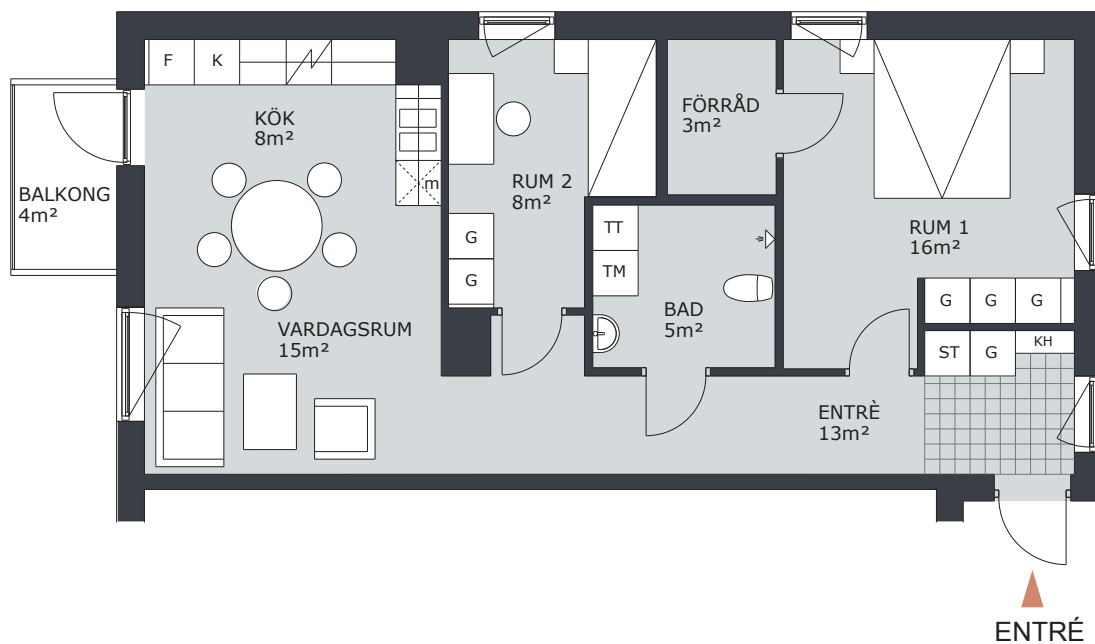

KV TRITON

NOTUDDSALLÉN 3, VÄSTERÅS

3 RUM & KÖK 70m²

LGH NR: A1002

FÖRKLARINGAR

G	GARDEROB	H	HÖGSKÅP
L	LINNESKÅP		DISKMASKIN FÖRBERETT FÖR DISKMASKIN
ST	STÄDSKÅP		SPIS/UGN
K	KYLSKÅP	TM	TVÄTTMASKIN
F	FRYSSKÅP	TT	TORKTUMLARE
KF	KOMB. K/F	KTM	KOMB. TM/TT
m	MICRO FÖRBERETT FÖR MICRO	ELC	ELCENTRAL
KH	KAPPHYLLA		

KV TRITON

NOTUDDSALLÉN 3, VÄSTERÅS

3 RUM & KÖK 70m²

LGH NR: A1202

FÖRKLARINGAR

G	GARDEROB	H	HÖGSKÅP
L	LINNESKÅP		DISKMASKIN FÖRBERETT FÖR DISKMASKIN
ST	STÄDSKÅP		SPIS/UGN
K	KYLSKÅP	TM	TVÄTTMASKIN
F	FRYSSKÅP	TT	TORKTUMLARE
KF	KOMB. K/F	KTM	KOMB. TM/TT
m	MICRO FÖRBERETT FÖR MICRO	ELC	ELCENTRAL
KH	KAPPHYLLA		

3 RUM & KÖK 70m²

LGH NR: A1302

FÖRKLARINGAR

G GARDEROB	H HÖGSKÅP
L LINNESKÅP	 DISKMASKIN FÖRBERETT FÖR DISKMASKIN
ST STÄDSKÅP	 SPIS/UGN
K KYLSKÅP	TM TVÄTTMASKIN
F FRYSSKÅP	TT TORKTUMLARE
KF KOMB. K/F	KTM KOMB. TM/TT
m MICRO FÖRBERETT FÖR MICRO	ELC ELCENTRAL
KH KAPPHYLLA	