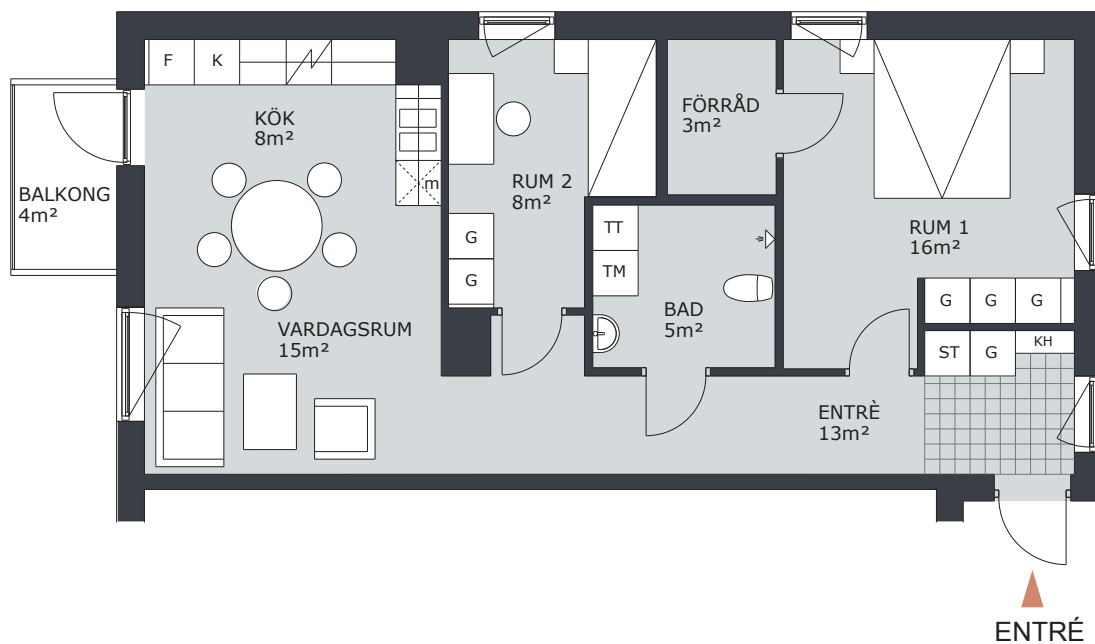

FÖRKLARINGAR

G	GARDEROB	H	HÖGSKÅP
L	LINNESKÅP		DISKMASKIN FÖRBERETT FÖR DISKMASKIN
ST	STÄDSKÅP		SPIS/UGN
K	KYLSKÅP	TM	TVÄTTMASKIN
F	FRYSSKÅP	TT	TORKTUMLARE
KF	KOMB. K/F	KTM	KOMB. TM/TT
m	MICRO FÖRBERETT FÖR MICRO	ELC	ELCENTRAL
KH	KAPPHYLLA