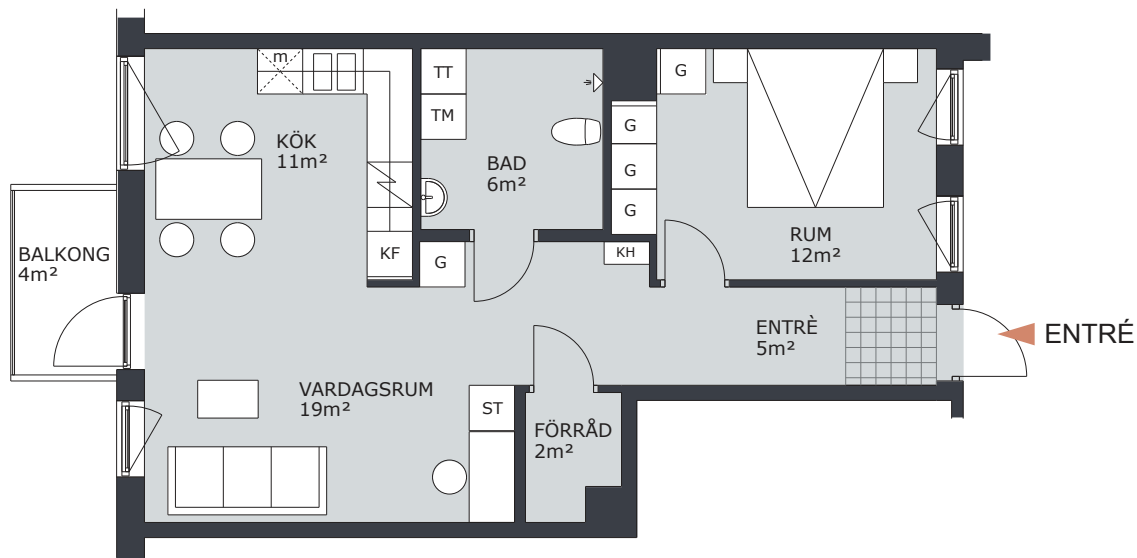

FÖRKLARINGAR

G	GARDEROB	H	HÖGSKÅP
L	LINNESKÅP		DISKMASKIN FÖRBERETT FÖR DISKMASKIN
ST	STÄDSKÅP		SPIS/UGN
K	KYLSKÅP	TM	TVÄTTMASKIN
F	FRYSSKÅP	TT	TORKTUMLARE
KF	KOMB. K/F	KTM	KOMB. TM/TT
m	MICRO FÖRBERETT FÖR MICRO	ELC	ELCENTRAL
KH	KAPPHYLLA