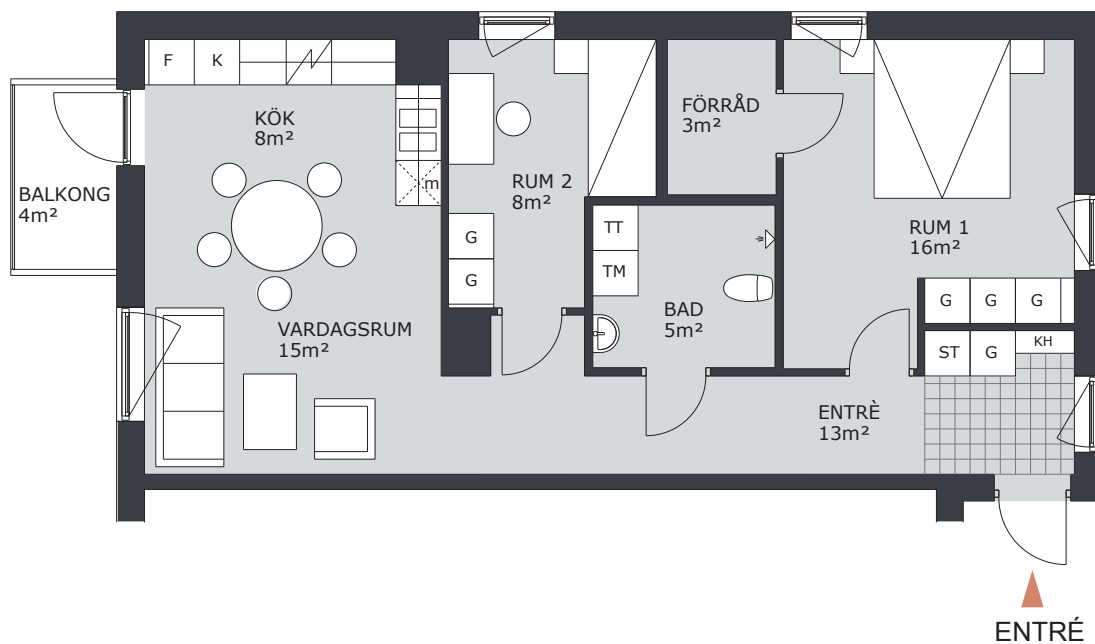

KV TRITON

NOTUDDSALLÉN 3, VÄSTERÅS

3 RUM & KÖK 70m²

LGH NR: A1002

FÖRKLARINGAR

G	GARDEROB	H	HÖGSKÅP
L	LINNESKÅP		DISKMASKIN FÖRBERETT FÖR DISKMASKIN
ST	STÄDSKÅP		SPIS/UGN
K	KYLSKÅP	TM	TVÄTTMASKIN
F	FRYSSKÅP	TT	TORKTUMLARE
KF	KOMB. K/F	KTM	KOMB. TM/TT
m	MICRO FÖRBERETT FÖR MICRO	ELC	ELCENTRAL
KH	KAPPHYLLA		

KV TRITON

NOTUDDSALLÉN 3, VÄSTERÅS

3 RUM & KÖK 70m²

LGH NR: A1202

FÖRKLARINGAR

G	GARDEROB	H	HÖGSKÅP
L	LINNESKÅP		DISKMASKIN FÖRBERETT FÖR DISKMASKIN
ST	STÄDSKÅP		SPIS/UGN
K	KYLSKÅP	TM	TVÄTTMASKIN
F	FRYSSKÅP	TT	TORKTUMLARE
KF	KOMB. K/F	KTM	KOMB. TM/TT
m	MICRO FÖRBERETT FÖR MICRO	ELC	ELCENTRAL
KH	KAPPHYLLA		