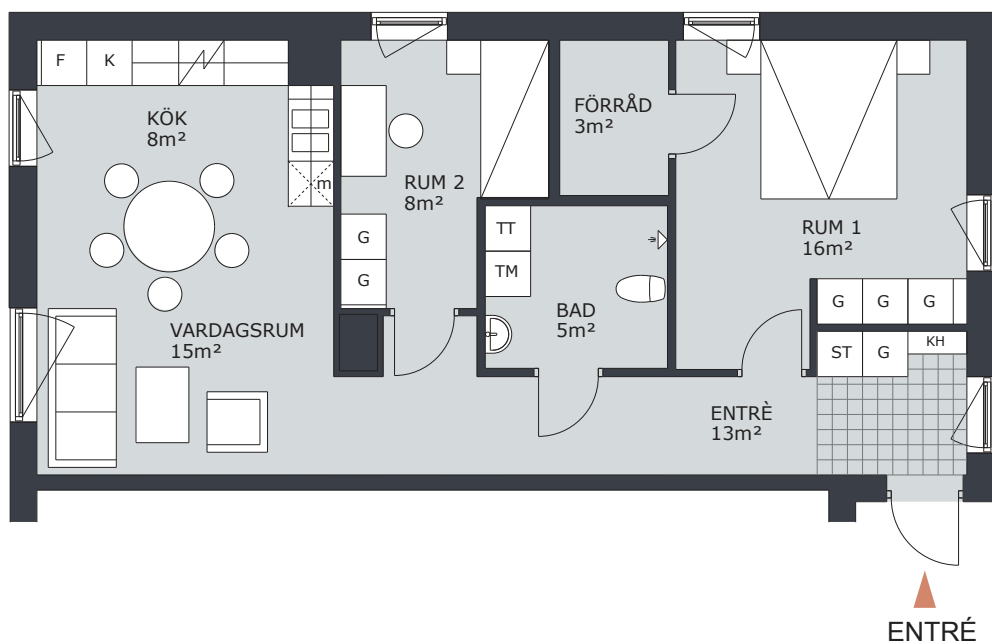

KV TRITON

NOTUDDSALLÉN 3, VÄSTERÅS

3 RUM & KÖK 70m²

LGH NR: A1002

FÖRKLARINGAR

G	GARDEROB	H	HÖGSKÅP
L	LINNESKÅP		DISKMASKIN FÖRBERETT FÖR DISKMASKIN
ST	STÄDSKÅP		SPIS/UGN
K	KYLSKÅP	TM	TVÄTTMASKIN
F	FRYSSKÅP	TT	TORKTUMLARE
KF	KOMB. K/F	KTM	KOMB. TM/TT
m	MICRO FÖRBERETT FÖR MICRO	ELC	ELCENTRAL
KH	KAPPHYLLA		

4 RUM & KÖK 87m²

LGH NR: A1003

FÖRKLARINGAR

G GARDEROB	H HÖGSKÅP
L LINNESKÅP	 DISKMASKIN FÖRBERETT FÖR DISKMASKIN
ST STÄDSKÅP	 SPIS/UGN
K KYLSKÅP	TM TVÄTTMASKIN
F FRYSSKÅP	TT TORKTUMLARE
KF KOMB. K/F	KTM KOMB. TM/TT
m MICRO FÖRBERETT FÖR MICRO	ELC ELCENTRAL
KH KAPPHYLLA	