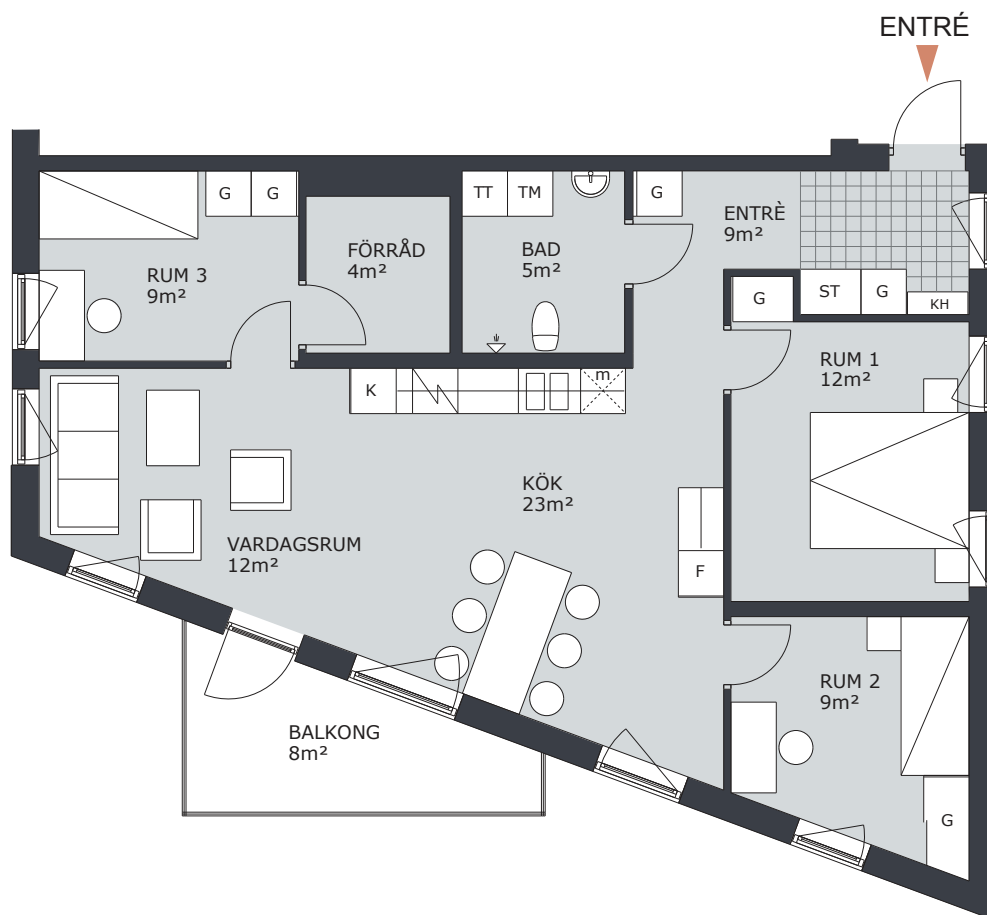

KV TRITON

NOTUDDSALLÉN 3, VÄSTERÅS

3 RUM & KÖK 70m²

LGH NR: A1002

FÖRKLARINGAR

G	GARDEROB	H	HÖGSKÅP
L	LINNESKÅP		DISKMASKIN FÖRBERETT FÖR DISKMASKIN
ST	STÄDSKÅP		SPIS/UGN
K	KYLSKÅP	TM	TVÄTTMASKIN
F	FRYSSKÅP	TT	TORKTUMLARE
KF	KOMB. K/F	KTM	KOMB. TM/TT
m	MICRO FÖRBERETT FÖR MICRO	ELC	ELCENTRAL
KH	KAPPHYLLA		

KV TRITON

NOTUDDSALLÉN 3, VÄSTERÅS

3 RUM & KÖK 70m²

LGH NR: A1202

FÖRKLARINGAR

G	GARDEROB	H	HÖGSKÅP
L	LINNESKÅP		DISKMASKIN FÖRBERETT FÖR DISKMASKIN
ST	STÄDSKÅP		SPIS/UGN
K	KYLSKÅP	TM	TVÄTTMASKIN
F	FRYSSKÅP	TT	TORKTUMLARE
KF	KOMB. K/F	KTM	KOMB. TM/TT
m	MICRO FÖRBERETT FÖR MICRO	ELC	ELCENTRAL
KH	KAPPHYLLA		

3 RUM & KÖK 70m²

LGH NR: A1302

FÖRKLARINGAR

G GARDEROB	H HÖGSKÅP
L LINNESKÅP	 DISKMASKIN FÖRBERETT FÖR DISKMASKIN
ST STÄDSKÅP	 SPIS/UGN
K KYLSKÅP	TM TVÄTTMASKIN
F FRYSSKÅP	TT TORKTUMLARE
KF KOMB. K/F	KTM KOMB. TM/TT
m MICRO FÖRBERETT FÖR MICRO	ELC ELCENTRAL
KH KAPPHYLLA	

4 RUM & KÖK 87m²

LGH NR: A1303

FÖRKLARINGAR

G	GARDEROB	H	HÖGSKÅP
L	LINNESKÅP		DISKMASKIN FÖRBERETT FÖR DISKMASKIN
ST	STÄDSKÅP		SPIS/UGN
K	KYLSKÅP	TM	TVÄTTMASKIN
F	FRYSSKÅP	TT	TORKTUMLARE
KF	KOMB. K/F	KTM	KOMB. TM/TT
m	MICRO FÖRBERETT FÖR MICRO	ELC	ELCENTRAL
KH	KAPPHYLLA		