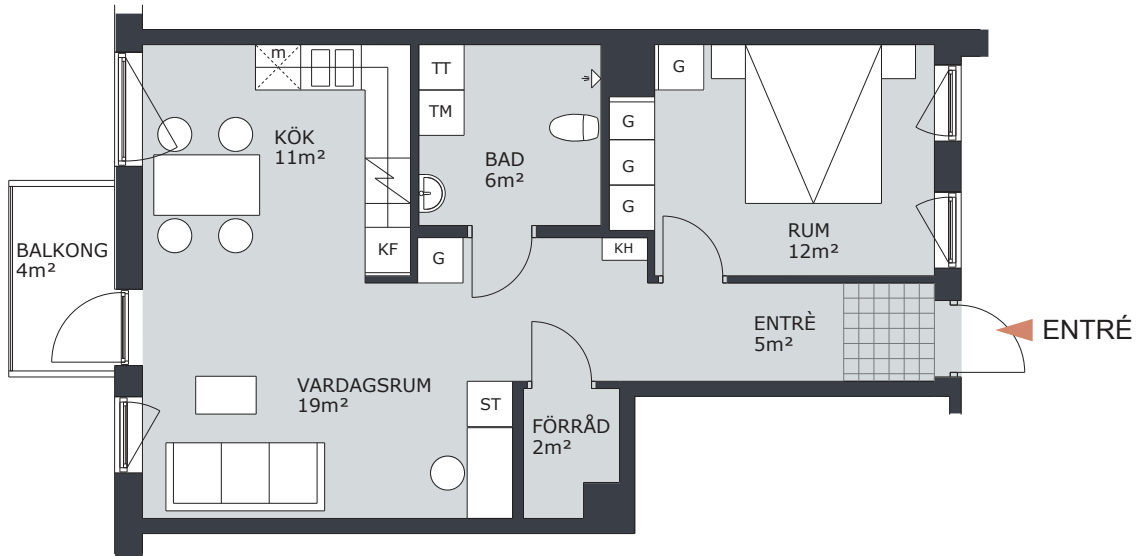

FÖRKLARINGAR

G	GARDEROB	H	HÖGSKÅP
L	LINNESKÅP		DISKMASKIN FÖRBERETT FÖR DISKMASKIN
ST	STÄDSKÅP		SPIS/UGN
K	KYLSKÅP	TM	TVÄTTMASKIN
F	FRYSSKÅP	TT	TORKTUMLARE
KF	KOMB. K/F	KTM	KOMB. TM/TT
m	MICRO FÖRBERETT FÖR MICRO	ELC	ELCENTRAL
KH	KAPPHYLLA