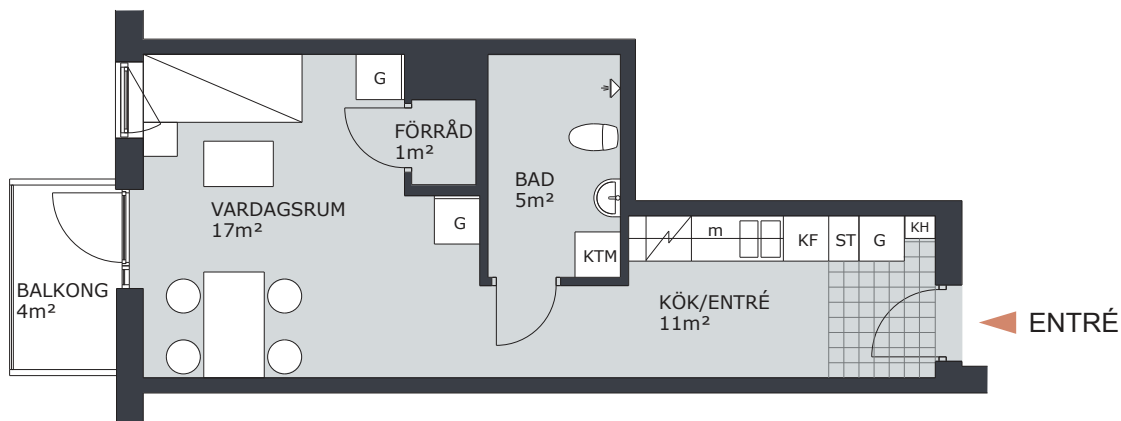

3 RUM & KÖK 70m²

LGH NR: A1302

FÖRKLARINGAR

G GARDEROB	H HÖGSKÅP
L LINNESKÅP	 DISKMASKIN FÖRBERETT FÖR DISKMASKIN
ST STÄDSKÅP	 SPIS/UGN
K KYLSKÅP	TM TVÄTTMASKIN
F FRYSSKÅP	TT TORKTUMLARE
KF KOMB. K/F	KTM KOMB. TM/TT
m MICRO FÖRBERETT FÖR MICRO	ELC ELCENTRAL
KH KAPPHYLLA	

4 RUM & KÖK 87m²

LGH NR: A1303

FÖRKLARINGAR

G	GARDEROB	H	HÖGSKÅP
L	LINNESKÅP		DISKMASKIN FÖRBERETT FÖR DISKMASKIN
ST	STÄDSKÅP		SPIS/UGN
K	KYLSKÅP	TM	TVÄTTMASKIN
F	FRYSSKÅP	TT	TORKTUMLARE
KF	KOMB. K/F	KTM	KOMB. TM/TT
m	MICRO FÖRBERETT FÖR MICRO	ELC	ELCENTRAL
KH	KAPPHYLLA		