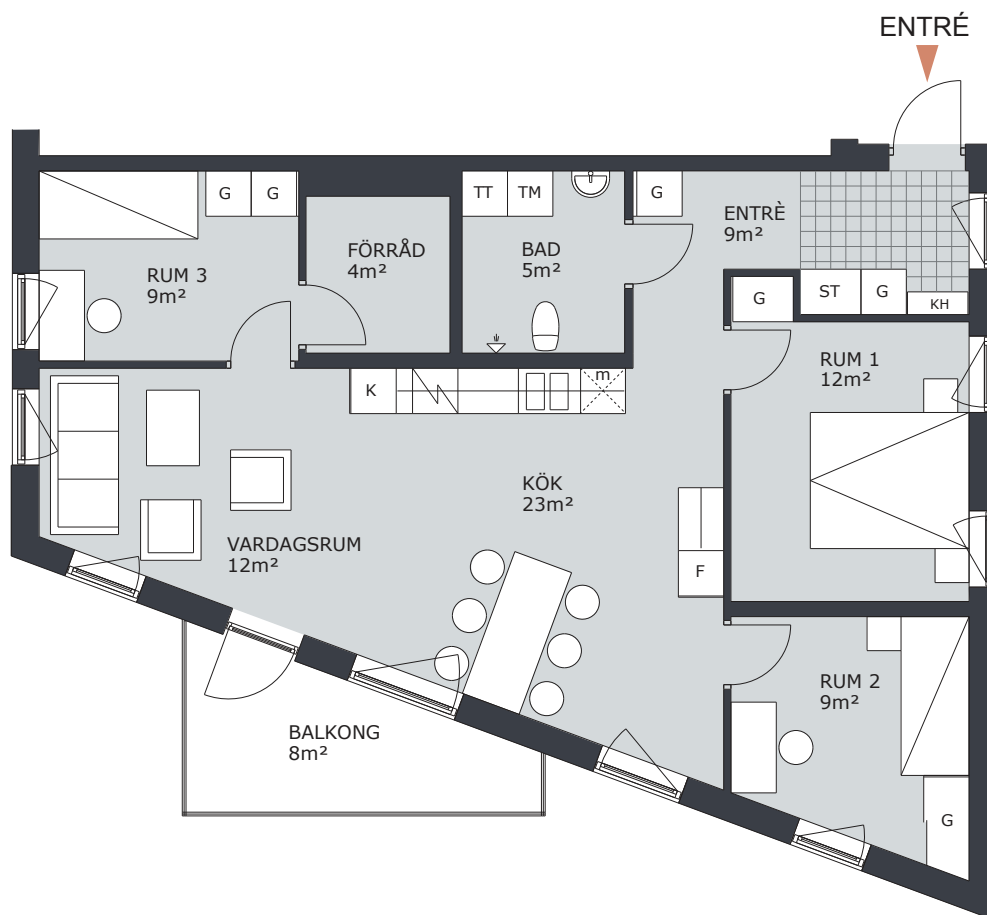

FÖRKLARINGAR

G	GARDEROB	H	HÖGSKÅP
L	LINNESKÅP		DISKMASKIN FÖRBERETT FÖR DISKMASKIN
ST	STÄDSKÅP		SPIS/UGN
K	KYLSKÅP	TM	TVÄTTMASKIN
F	FRYSSKÅP	TT	TORKTUMLARE
KF	KOMB. K/F	KTM	KOMB. TM/TT
m	MICRO FÖRBERETT FÖR MICRO	ELC	ELCENTRAL
KH	KAPPHYLLA