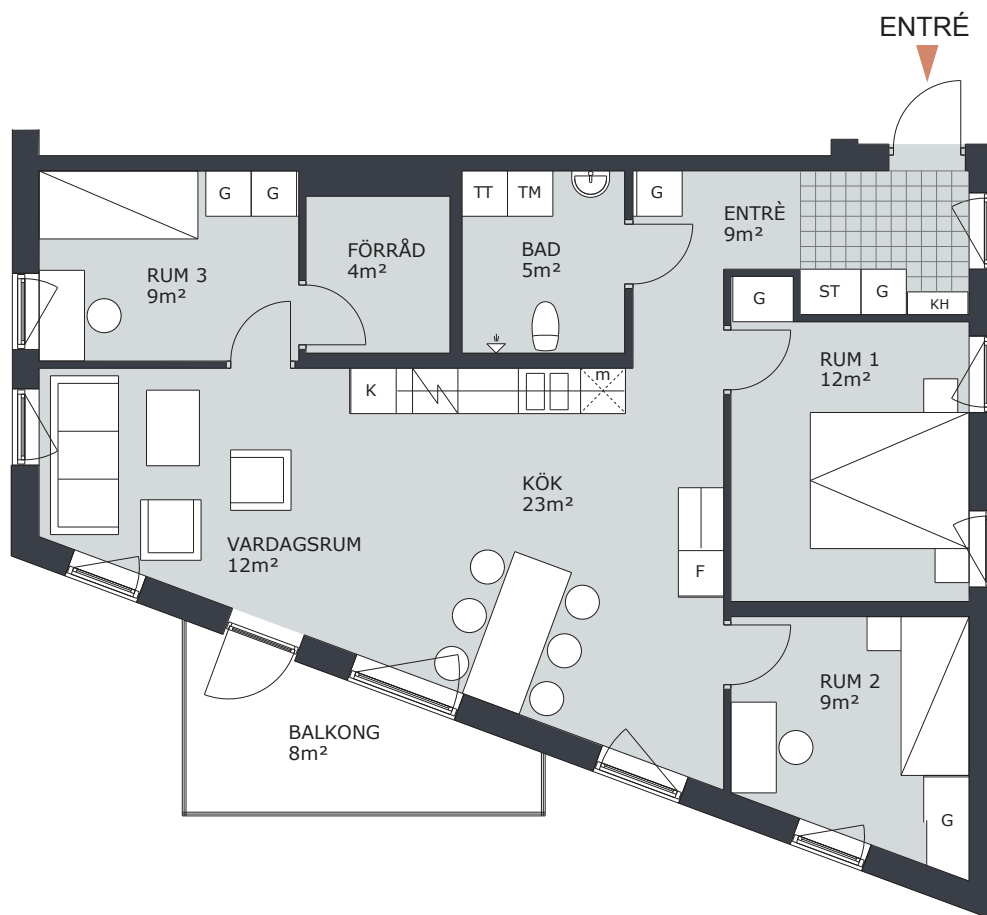

KV TRITON

NOTUDDSALLÉN 3, VÄSTERÅS

3 RUM & KÖK 70m²

LGH NR: A1002

FÖRKLARINGAR

G	GARDEROB	H	HÖGSKÅP
L	LINNESKÅP		DISKMASKIN FÖRBERETT FÖR DISKMASKIN
ST	STÄDSKÅP		SPIS/UGN
K	KYLSKÅP	TM	TVÄTTMASKIN
F	FRYSSKÅP	TT	TORKTUMLARE
KF	KOMB. K/F	KTM	KOMB. TM/TT
m	MICRO FÖRBERETT FÖR MICRO	ELC	ELCENTRAL
KH	KAPPHYLLA		

KV TRITON

NOTUDDSALLÉN 3, VÄSTERÅS

3 RUM & KÖK 70m²

LGH NR: A1202

FÖRKLARINGAR

G	GARDEROB	H	HÖGSKÅP
L	LINNESKÅP		DISKMASKIN FÖRBERETT FÖR DISKMASKIN
ST	STÄDSKÅP		SPIS/UGN
K	KYLSKÅP	TM	TVÄTTMASKIN
F	FRYSSKÅP	TT	TORKTUMLARE
KF	KOMB. K/F	KTM	KOMB. TM/TT
m	MICRO FÖRBERETT FÖR MICRO	ELC	ELCENTRAL
KH	KAPPHYLLA		