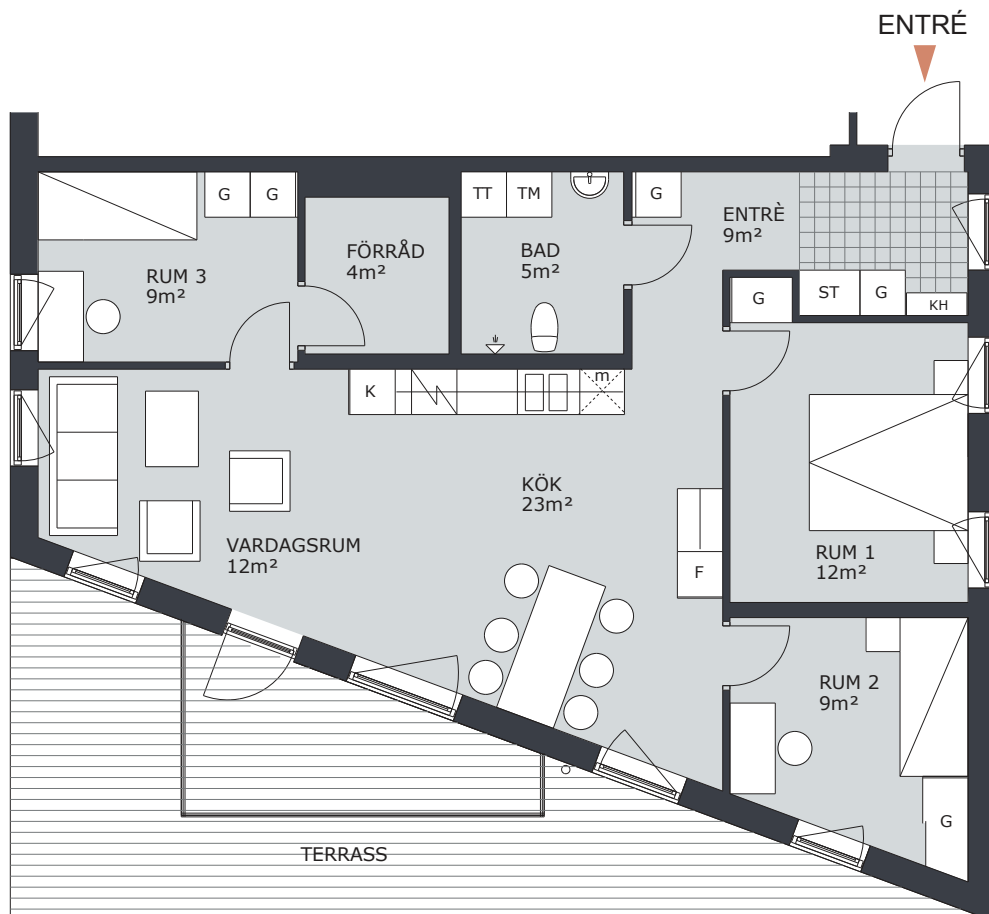

KV TRITON

NOTUDDSALLÉN 3, VÄSTERÅS

3 RUM & KÖK 70m²

LGH NR: A1002

FÖRKLARINGAR

G	GARDEROB	H	HÖGSKÅP
L	LINNESKÅP		DISKMASKIN FÖRBERETT FÖR DISKMASKIN
ST	STÄDSKÅP		SPIS/UGN
K	KYLSKÅP	TM	TVÄTTMASKIN
F	FRYSSKÅP	TT	TORKTUMLARE
KF	KOMB. K/F	KTM	KOMB. TM/TT
m	MICRO FÖRBERETT FÖR MICRO	ELC	ELCENTRAL
KH	KAPPHYLLA		

4 RUM & KÖK 87m²

LGH NR: A1003

FÖRKLARINGAR

G GARDEROB	H HÖGSKÅP
L LINNESKÅP	 DISKMASKIN FÖRBERETT FÖR DISKMASKIN
ST STÄDSKÅP	 SPIS/UGN
K KYLSKÅP	TM TVÄTTMASKIN
F FRYSSKÅP	TT TORKTUMLARE
KF KOMB. K/F	KTM KOMB. TM/TT
m MICRO FÖRBERETT FÖR MICRO	ELC ELCENTRAL
KH KAPPHYLLA	