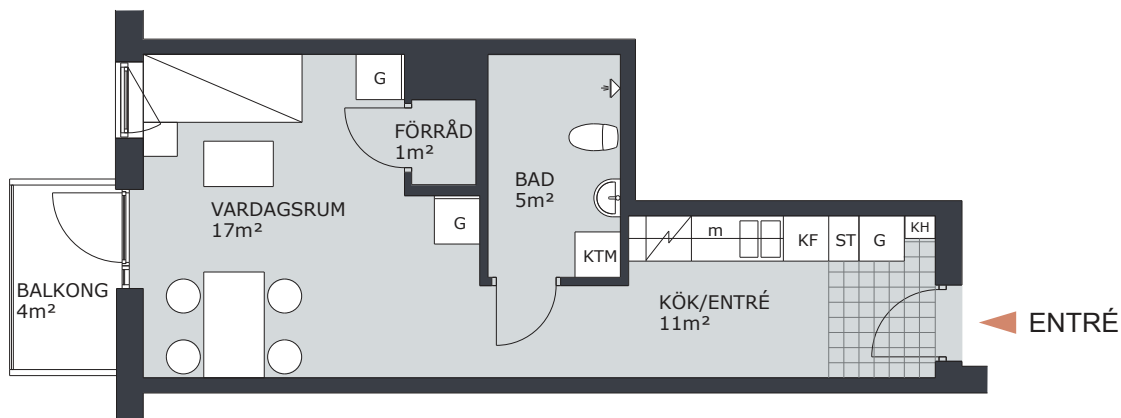

FÖRKLARINGAR

G	GARDEROB	H	HÖGSKÅP
L	LINNESKÅP		DISKMASKIN FÖRBERETT FÖR DISKMASKIN
ST	STÄDSKÅP		SPIS/UGN
K	KYLSKÅP	TM	TVÄTTMASKIN
F	FRYSSKÅP	TT	TORKTUMLARE
KF	KOMB. K/F	KTM	KOMB. TM/TT
m	MICRO FÖRBERETT FÖR MICRO	ELC	ELCENTRAL
KH	KAPPHYLLA