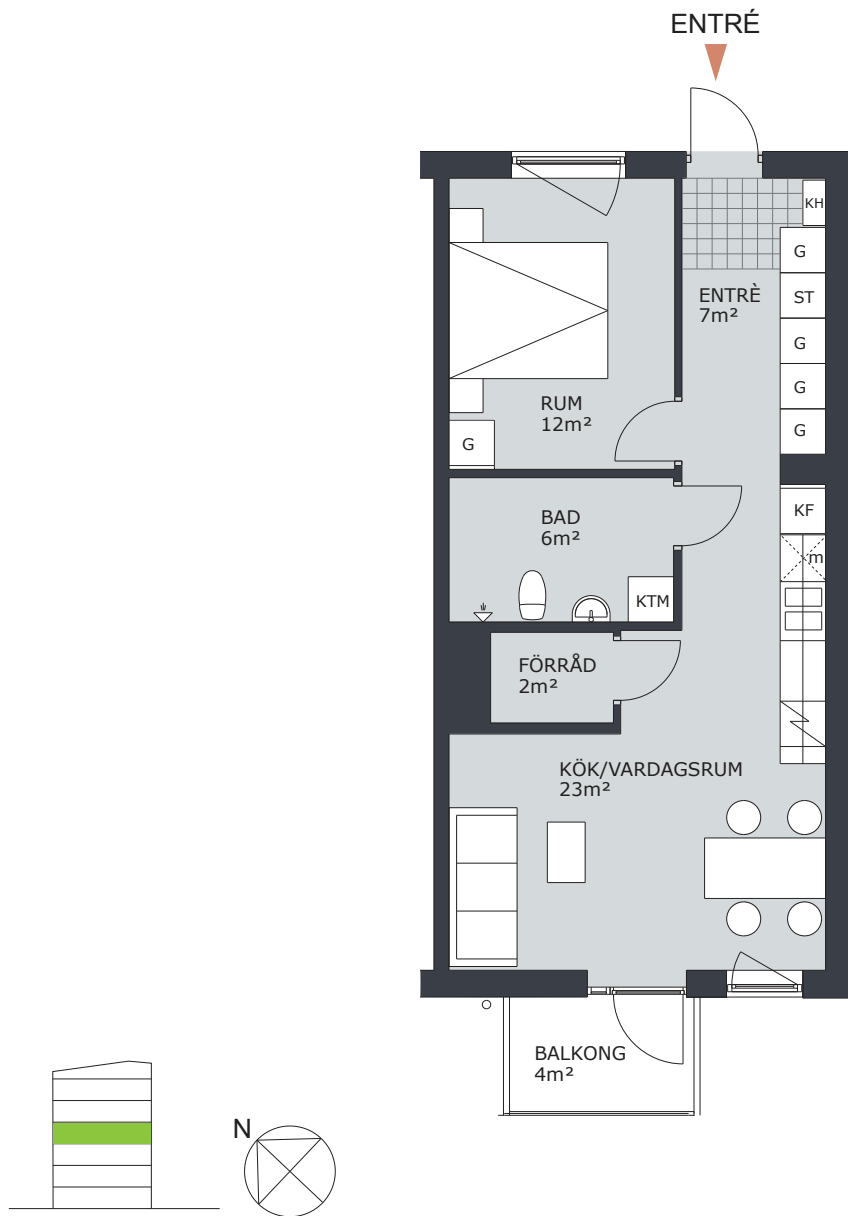

FÖRKLARINGAR

G	GARDEROB	H	HÖGSKÅP
L	LINNESKÅP		DISKMASKIN FÖRBERETT FÖR DISKMASKIN
ST	STÅDSKÅP		SPIS/UGN
K	KYLSKÅP	TM	TVÄTTMASKIN
F	FRYSSKÅP	TT	TORKTUMLARE
KF	KOMB. K/F	KTM	KOMB. TM/TT
m	MICRO FÖRBERETT FÖR MICRO	ELC	ELCENTRAL
KH	KAPPHYLLA