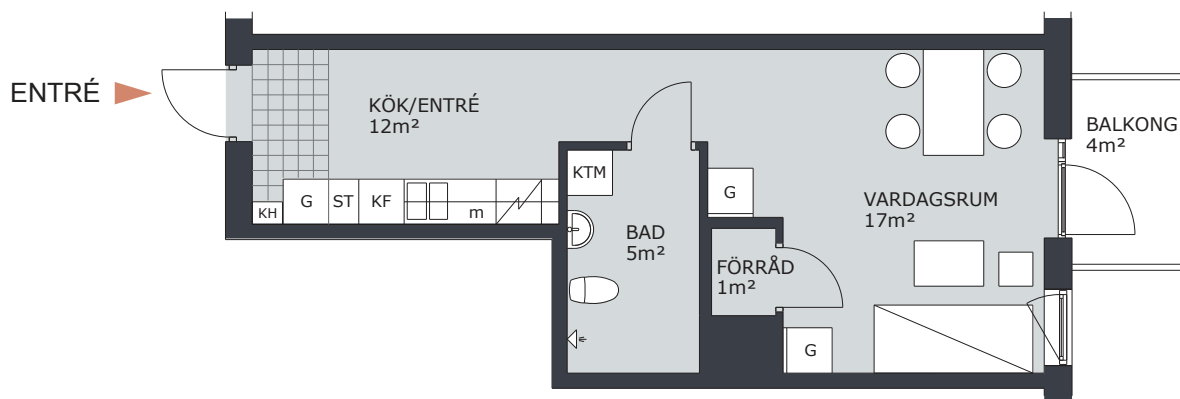

KV TRITON

TRITONGATAN 2, VÄSTERÅS

1 RUM & KÖK 35m²

LGH NR: C1108

FÖRKLARINGAR

G	GARDEROB	H	HÖGSKÅP
L	LINNESKÅP		DISKMASKIN FÖRBERETT FÖR DISKMASKIN
ST	STÄDSKÅP		SPIS/UGN
K	KYLSKÅP	TM	TVÄTTMASKIN
F	FRYSSKÅP	TT	TORKTUMLARE
KF	KOMB. K/F	KTM	KOMB. TM/TT
m	MICRO FÖRBERETT FÖR MICRO	ELC	ELCENTRAL
KH	KAPPHYLLA		