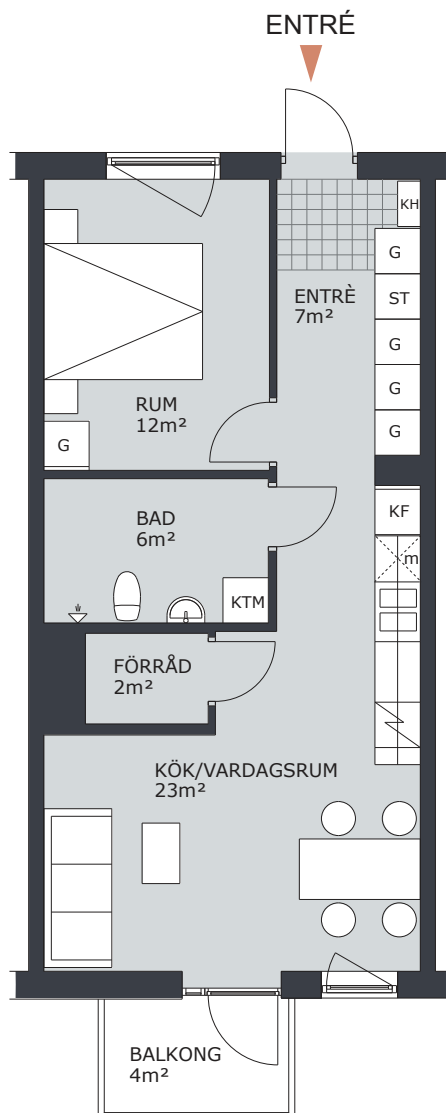

FÖRKLARINGAR

G	GARDEROB	H	HÖGSKÅP
L	LINNESKÅP		DISKMASKIN FÖRBERETT FÖR DISKMASKIN
ST	STÄDSKÅP		SPIS/UGN
K	KYLSKÅP	TM	TVÄTTMASKIN
F	FRYSSKÅP	TT	TORKTUMLARE
KF	KOMB. K/F	KTM	KOMB. TM/TT
m	MICRO FÖRBERETT FÖR MICRO	ELC	ELCENTRAL
KH	KAPPHYLLA