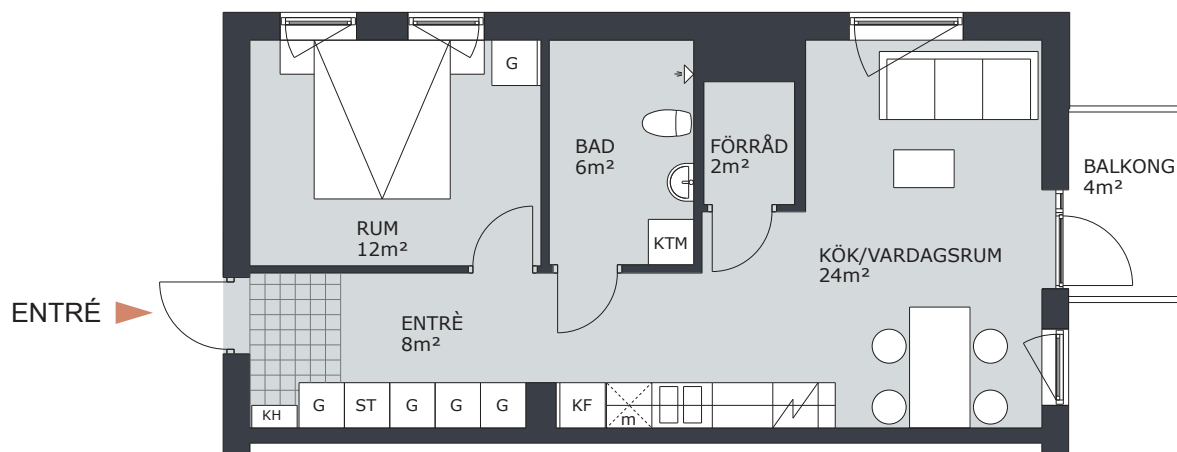

2 RUM & KÖK 53m²

LGH NR: C1307

FÖRKLARINGAR

G	GARDEROB	H	HÖGSKÅP
L	LINNESKÅP		DISKMASKIN FÖRBERETT FÖR DISKMASKIN
ST	STÄDSKÅP		SPIS/UGN
K	KYLSKÅP	TM	TVÄTTMASKIN
F	FRYSSKÅP	TT	TORKTUMLARE
KF	KOMB. K/F	KTM	KOMB. TM/TT
m	MICRO FÖRBERETT FÖR MICRO	ELC	ELCENTRAL
KH	KAPPHYLLA