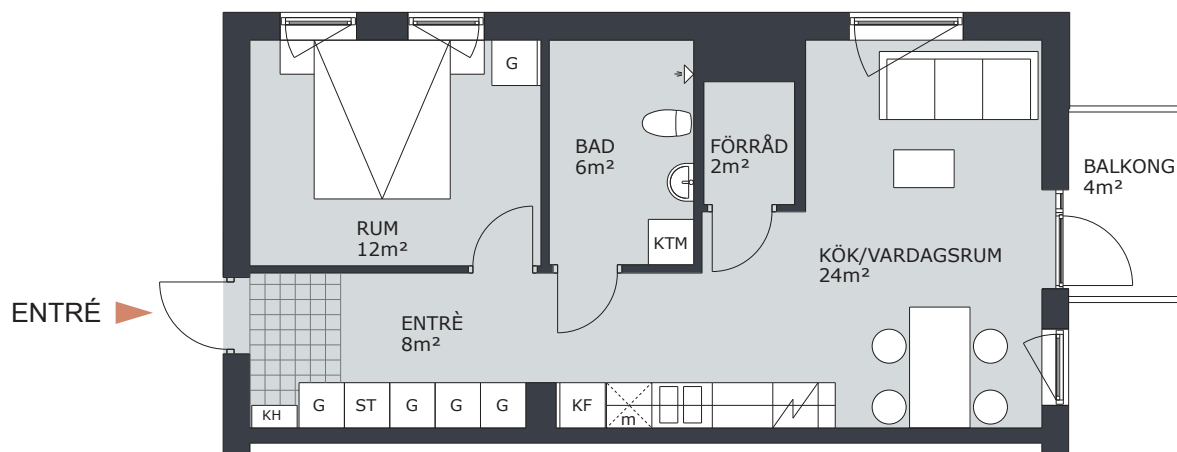

FÖRKLARINGAR

G	GARDEROB	H	HÖGSKÅP
L	LINNESKÅP		DISKMASKIN FÖRBERETT FÖR DISKMASKIN
ST	STÄDSKÅP		SPIS/UGN
K	KYLSKÅP	TM	TVÄTTMASKIN
F	FRYSSKÅP	TT	TORKTUMLARE
KF	KOMB. K/F	KTM	KOMB. TM/TT
m	MICRO FÖRBERETT FÖR MICRO	ELC	ELCENTRAL
KH	KAPPHYLLA