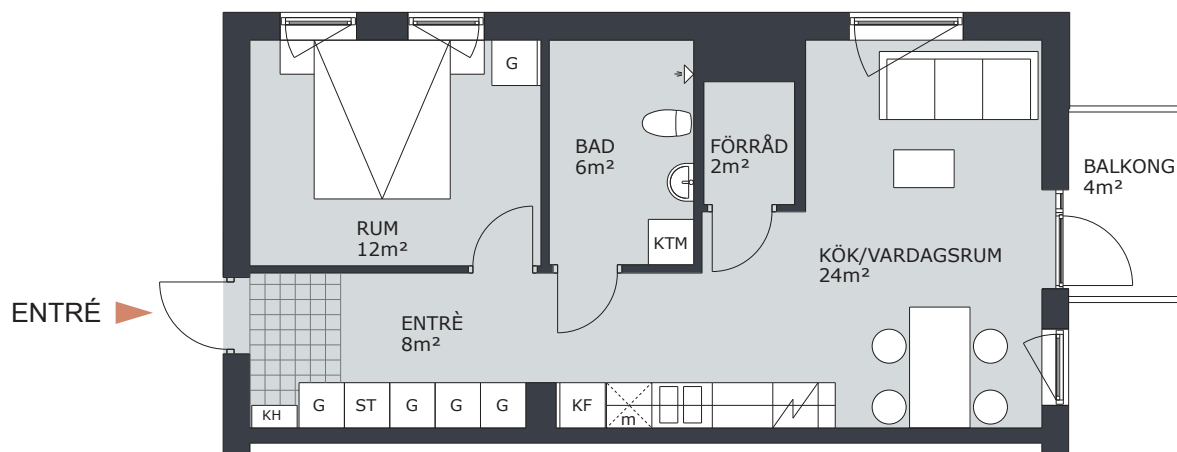

4 RUM & KÖK 87m²

LGH NR: C1206

FÖRKLARINGAR

G	GARDEROB	H	HÖGSKÅP
L	LINNESKÅP		DISKMASKIN FÖRBERETT FÖR DISKMASKIN
ST	STÄDSKÅP		SPIS/UGN
K	KYLSKÅP	TM	TVÄTTMASKIN
F	FRYSSKÅP	TT	TORKTUMLARE
KF	KOMB. K/F	KTM	KOMB. TM/TT
m	MICRO FÖRBERETT FÖR MICRO	ELC	ELCENTRAL
KH	KAPPHYLLA		