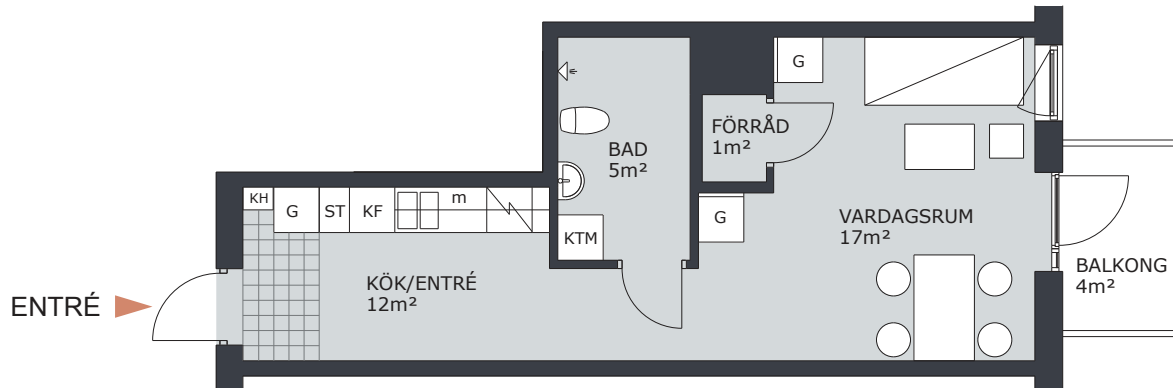

KV TRITON

TRITONGATAN 2, VÄSTERÅS

1 RUM & KÖK 35m²

LGH NR: C1108

FÖRKLARINGAR

G	GARDEROB	H	HÖGSKÅP
L	LINNESKÅP		DISKMASKIN FÖRBERETT FÖR DISKMASKIN
ST	STÄDSKÅP		SPIS/UGN
K	KYLSKÅP	TM	TVÄTTMASKIN
F	FRYSSKÅP	TT	TORKTUMLARE
KF	KOMB. K/F	KTM	KOMB. TM/TT
m	MICRO FÖRBERETT FÖR MICRO	ELC	ELCENTRAL
KH	KAPPHYLLA		

KV TRITON

TRITONGATAN 2, VÄSTERÅS

1 RUM & KÖK 35m²

LGH NR: C1201

FÖRKLARINGAR

G	GARDEROB	H	HÖGSKÅP
L	LINNESKÅP		DISKMASKIN FÖRBERETT FÖR DISKMASKIN
ST	STÄDSKÅP		SPIS/UGN
K	KYLSKÅP	TM	TVÄTTMASKIN
F	FRYSSKÅP	TT	TORKTUMLARE
KF	KOMB. K/F	KTM	KOMB. TM/TT
m	MICRO FÖRBERETT FÖR MICRO	ELC	ELCENTRAL
KH	KAPPHYLLA		