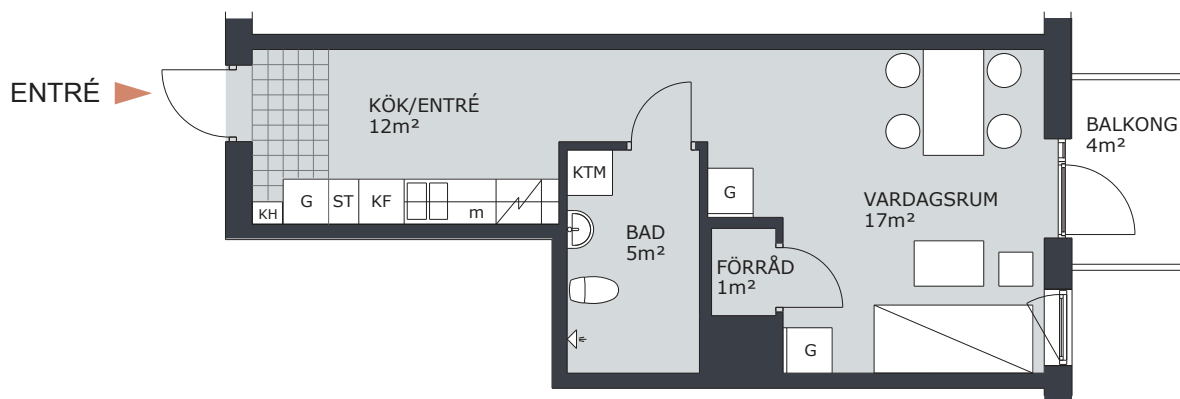

KV TRITON

TRITONGATAN 2, VÄSTERÅS

1 RUM & KÖK 35m²

LGH NR: C1208

FÖRKLARINGAR

G	GARDEROB	H	HÖGSKÅP
L	LINNESKÅP		DISKMASKIN FÖRBERETT FÖR DISKMASKIN
ST	STÄDSKÅP		SPIS/UGN
K	KYLSKÅP	TM	TVÄTTMASKIN
F	FRYSSKÅP	TT	TORKTUMLARE
KF	KOMB. K/F	KTM	KOMB. TM/TT
m	MICRO FÖRBERETT FÖR MICRO	ELC	ELCENTRAL
KH	KAPPHYLLA		