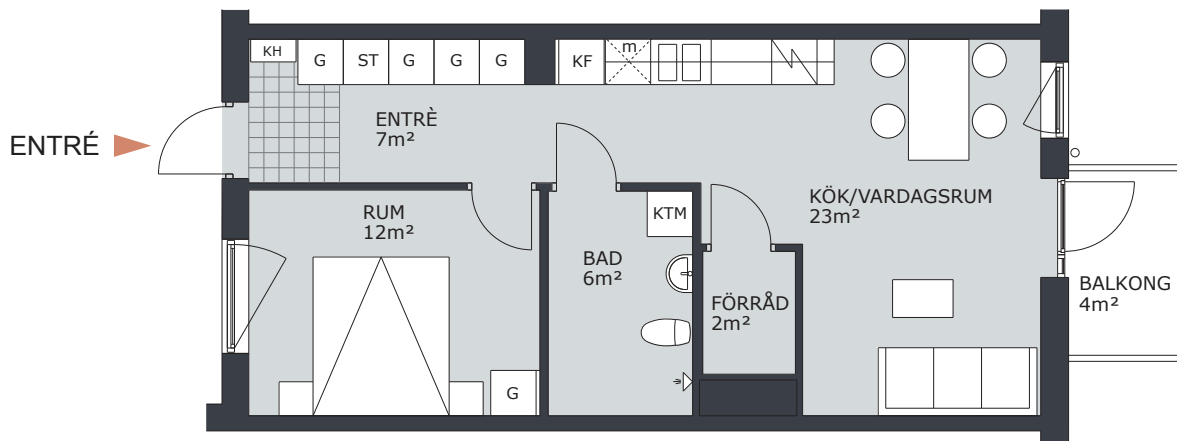

KV TRITON

TRITONGATAN 2, VÄSTERÅS

1 RUM & KÖK 35m²

LGH NR: C1101

FÖRKLARINGAR

G	GARDEROB	H	HÖGSKÅP
L	LINNESKÅP		DISKMASKIN FÖRBERETT FÖR DISKMASKIN
ST	STÄDSKÅP		SPIS/UGN
K	KYLSKÅP	TM	TVÄTTMASKIN
F	FRYSSKÅP	TT	TORKTUMLARE
KF	KOMB. K/F	KTM	KOMB. TM/TT
m	MICRO FÖRBERETT FÖR MICRO	ELC	ELCENTRAL
KH	KAPPHYLLA		