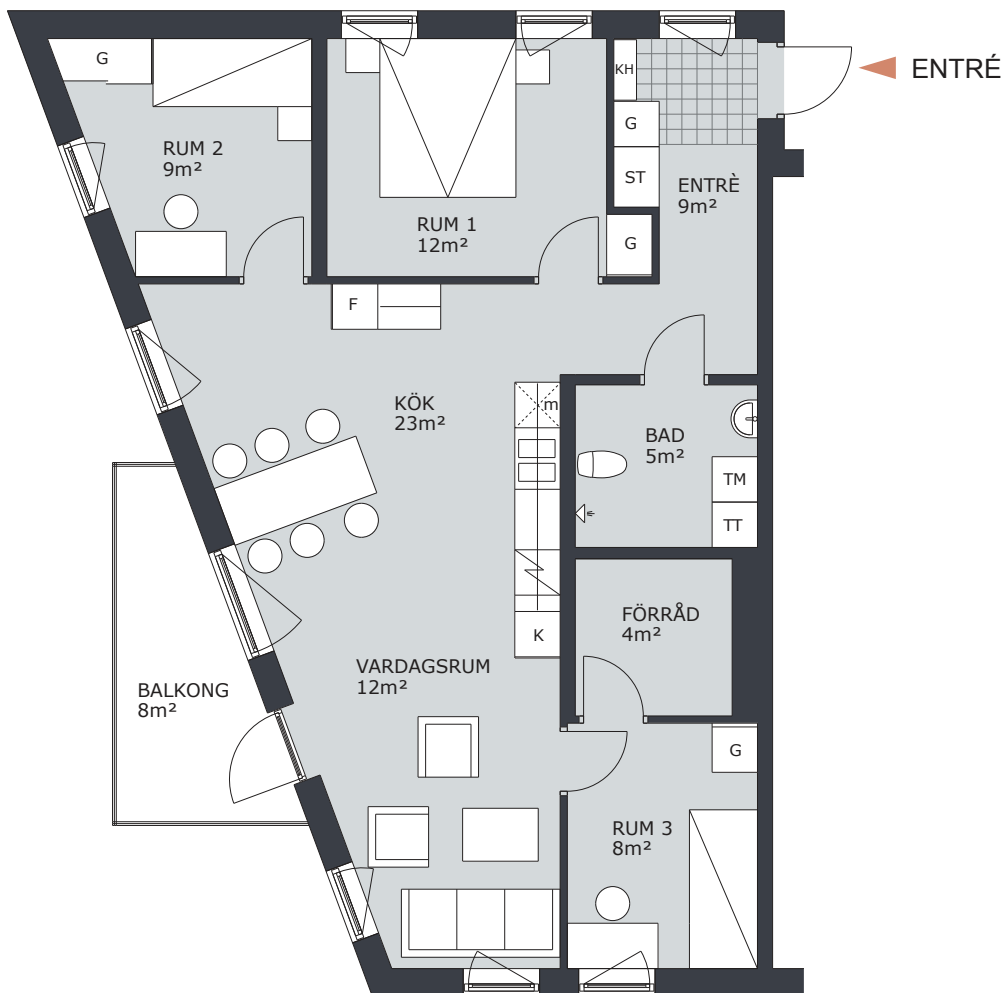

4 RUM & KÖK 87m²

LGH NR: C1306

FÖRKLARINGAR

G	GARDEROB	H	HÖGSKÅP
L	LINNESKÅP		DISKMASKIN FÖRBERETT FÖR DISKMASKIN
ST	STÄDSKÅP		SPIS/UGN
K	KYLSKÅP	TM	TVÄTTMASKIN
F	FRYSSKÅP	TT	TORKTUMLARE
KF	KOMB. K/F	KTM	KOMB. TM/TT
m	MICRO FÖRBERETT FÖR MICRO	ELC	ELCENTRAL
KH	KAPPHYLLA