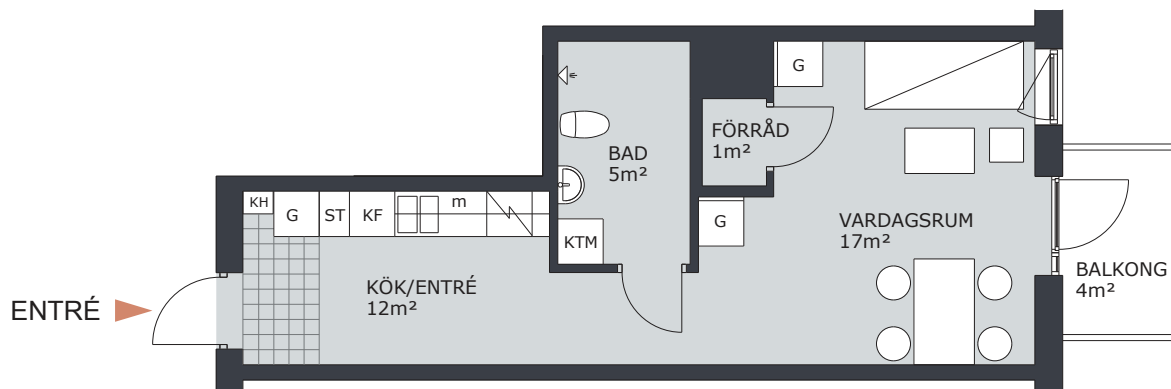

KV TRITON

TRITONGATAN 2, VÄSTERÅS

1 RUM & KÖK 35m²

LGH NR: C1208

FÖRKLARINGAR

G	GARDEROB	H	HÖGSKÅP
L	LINNESKÅP		DISKMASKIN FÖRBERETT FÖR DISKMASKIN
ST	STÄDSKÅP		SPIS/UGN
K	KYLSKÅP	TM	TVÄTTMASKIN
F	FRYSSKÅP	TT	TORKTUMLARE
KF	KOMB. K/F	KTM	KOMB. TM/TT
m	MICRO FÖRBERETT FÖR MICRO	ELC	ELCENTRAL
KH	KAPPHYLLA		