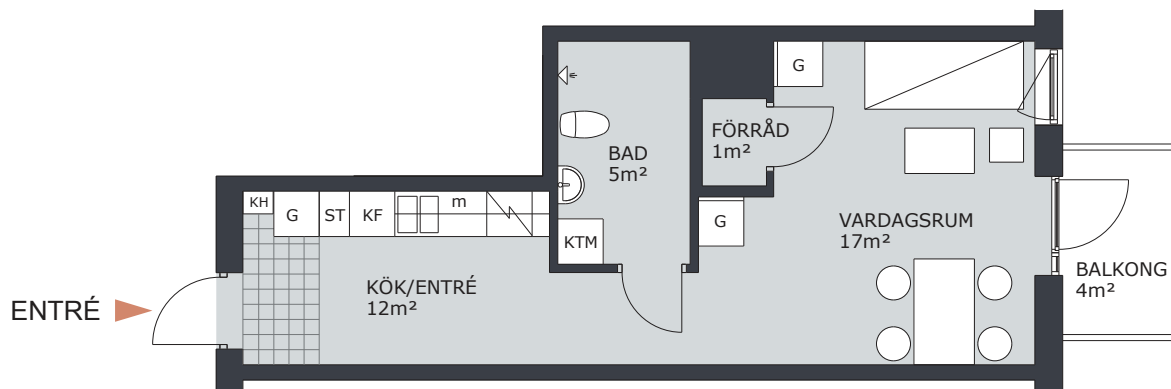

KV TRITON

TRITONGATAN 2, VÄSTERÅS

1 RUM & KÖK 35m²

LGH NR: C1501

FÖRKLARINGAR

G	GARDEROB	H	HÖGSKÅP
L	LINNESKÅP		DISKMASKIN FÖRBERETT FÖR DISKMASKIN
ST	STÄDSKÅP		SPIS/UGN
K	KYLSKÅP	TM	TVÄTTMASKIN
F	FRYSSKÅP	TT	TORKTUMLARE
KF	KOMB. K/F	KTM	KOMB. TM/TT
m	MICRO FÖRBERETT FÖR MICRO	ELC	ELCENTRAL
KH	KAPPHYLLA		