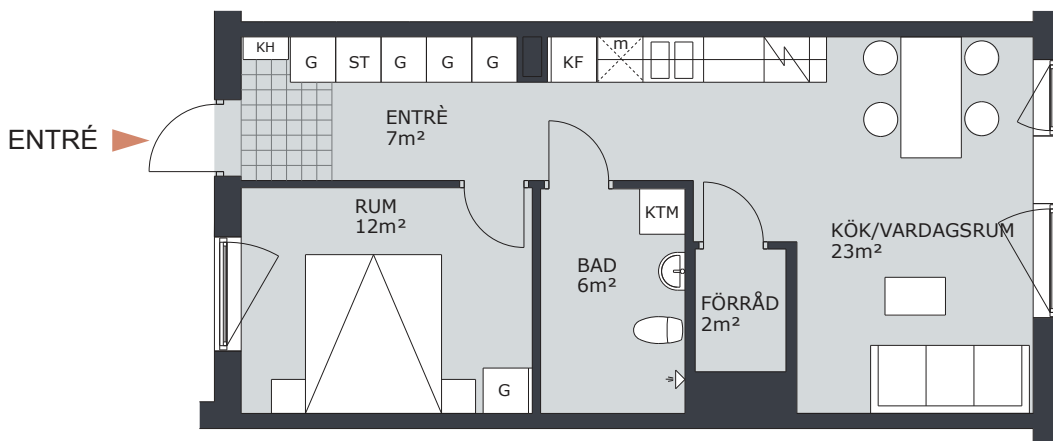

KV TRITON

TRITONGATAN 2, VÄSTERÅS

2 RUM & KÖK 51m²

LGH NR: C1001

FÖRKLARINGAR

G	GARDEROB	H	HÖGSKÅP
L	LINNESKÅP		DISKMASKIN FÖRBERETT FÖR DISKMASKIN
ST	STÄDSKÅP		SPIS/UGN
K	KYLSKÅP	TM	TVÄTTMASKIN
F	FRYSSKÅP	TT	TORKTUMLARE
KF	KOMB. K/F	KTM	KOMB. TM/TT
m	MICRO FÖRBERETT FÖR MICRO	ELC	ELCENTRAL
KH	KAPPHYLLA		