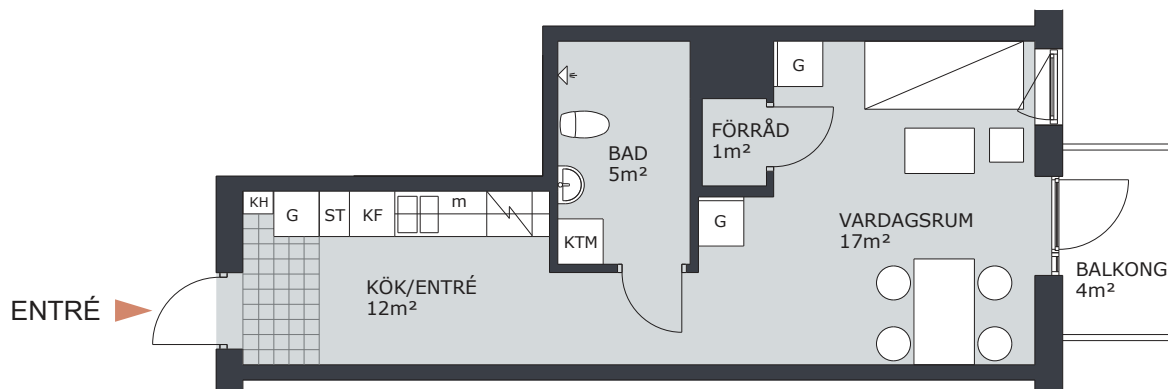

KV TRITON

TRITONGATAN 2, VÄSTERÅS

1 RUM & KÖK 35m²

LGH NR: C1401

FÖRKLARINGAR

G	GARDEROB	H	HÖGSKÅP
L	LINNESKÅP		DISKMASKIN FÖRBERETT FÖR DISKMASKIN
ST	STÄDSKÅP		SPIS/UGN
K	KYLSKÅP	TM	TVÄTTMASKIN
F	FRYSSKÅP	TT	TORKTUMLARE
KF	KOMB. K/F	KTM	KOMB. TM/TT
m	MICRO FÖRBERETT FÖR MICRO	ELC	ELCENTRAL
KH	KAPPHYLLA