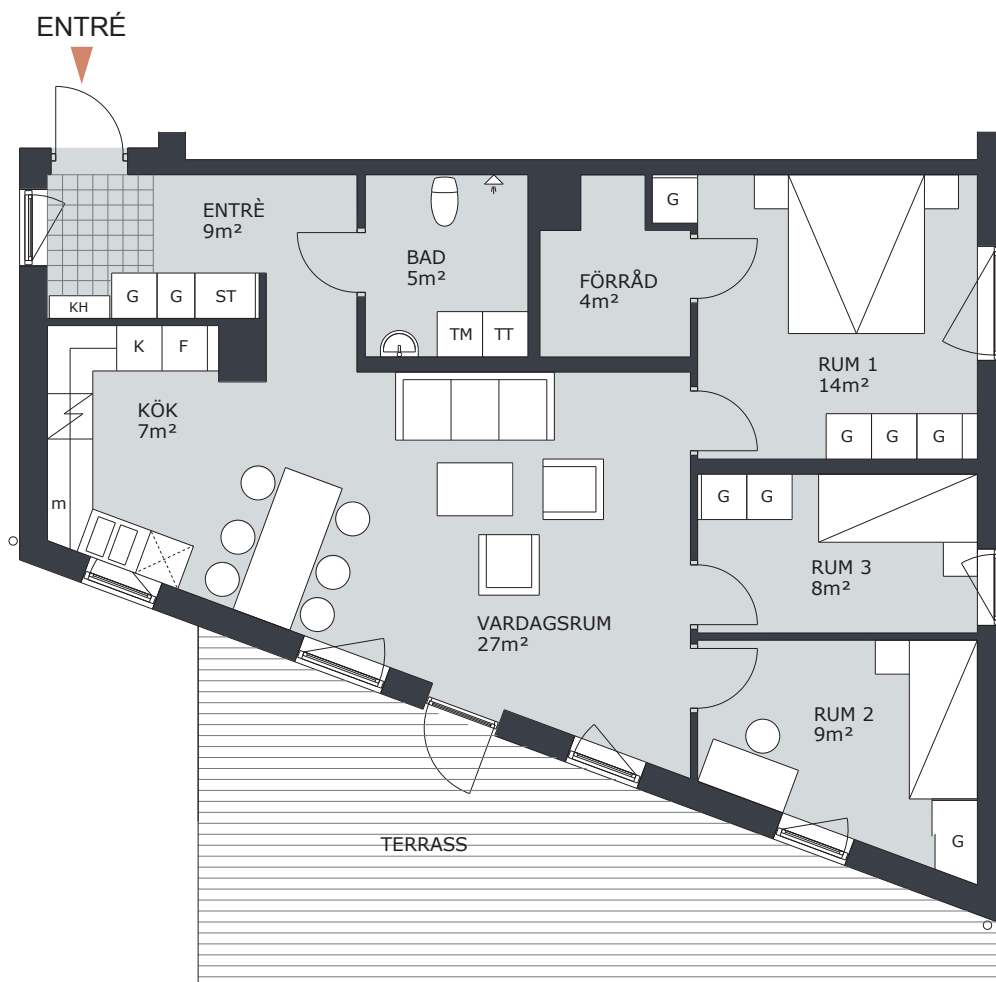

4 RUM & KÖK 87m²

LGH NR: C1002

FÖRKLARINGAR

G	GARDEROB	H	HÖGSKÅP
L	LINNESKÅP		DISKMASKIN FÖRBERETT FÖR DISKMASKIN
ST	STÄDSKÅP		SPIS/UGN
K	KYLSKÅP	TM	TVÄTTMASKIN
F	FRYSSKÅP	TT	TORKTUMLARE
KF	KOMB. K/F	KTM	KOMB. TM/TT
m	MICRO FÖRBERETT FÖR MICRO	ELC	ELCENTRAL
KH	KAPPHYLLA