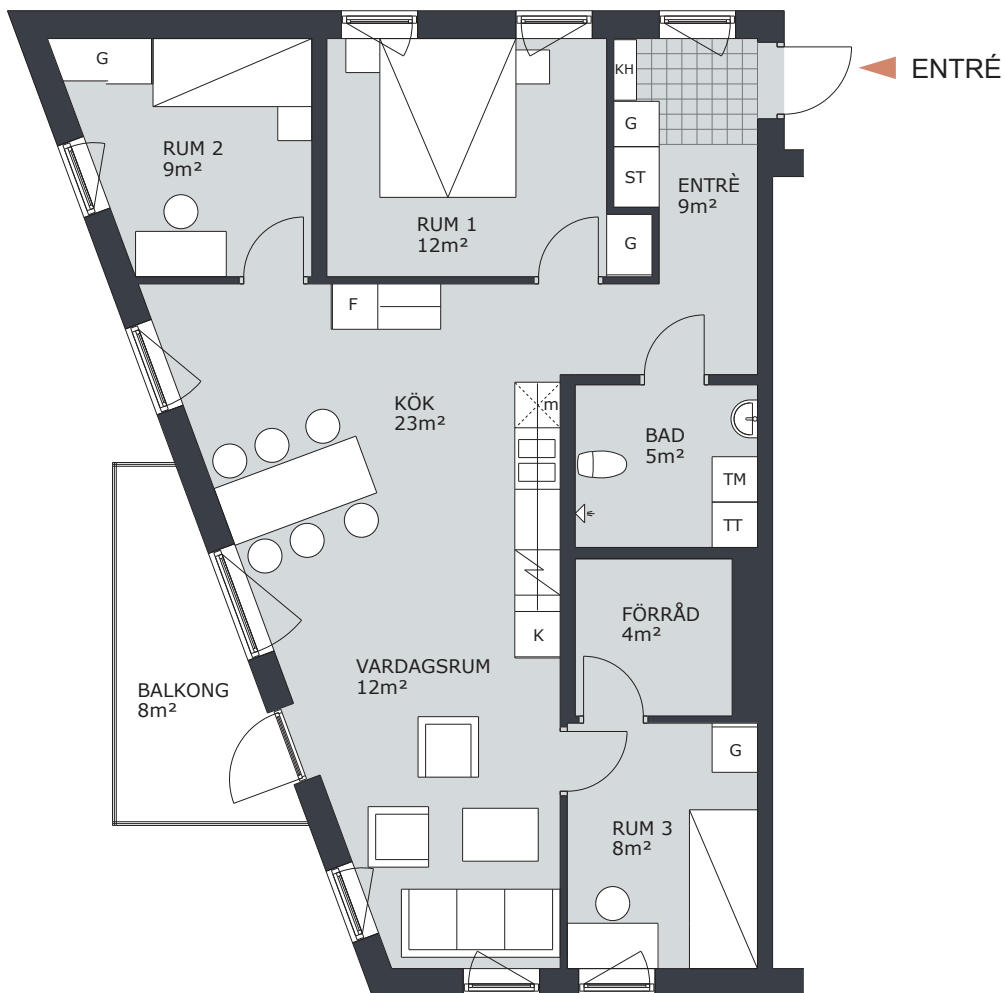

4 RUM & KÖK 87m²

LGH NR: C1206

FÖRKLARINGAR

G	GARDEROB	H	HÖGSKÅP
L	LINNESKÅP		DISKMASKIN FÖRBERETT FÖR DISKMASKIN
ST	STÄDSKÅP		SPIS/UGN
K	KYLSKÅP	TM	TVÄTTMASKIN
F	FRYSSKÅP	TT	TORKTUMLARE
KF	KOMB. K/F	KTM	KOMB. TM/TT
m	MICRO FÖRBERETT FÖR MICRO	ELC	ELCENTRAL
KH	KAPPHYLLA