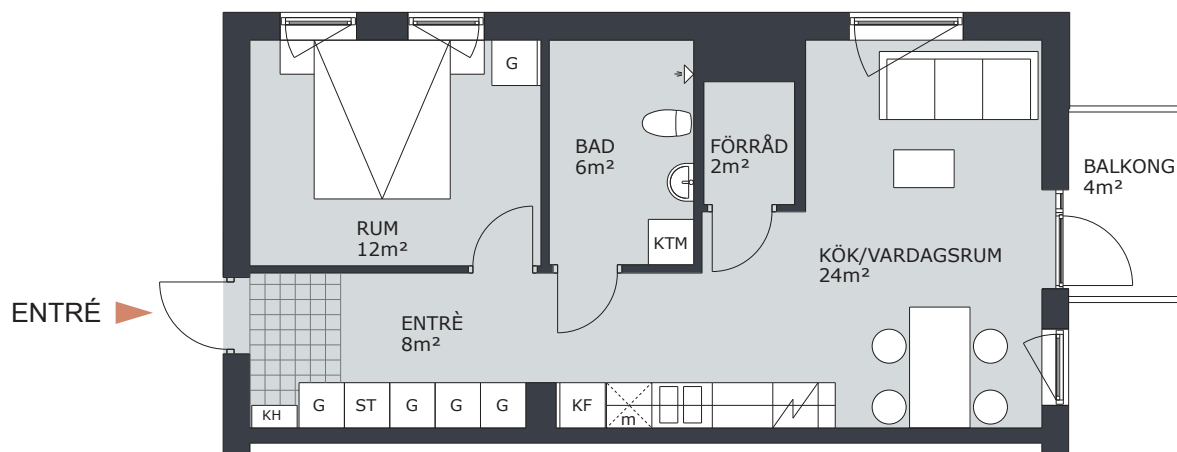

2 RUM & KÖK 53m²

LGH NR: C1507

FÖRKLARINGAR

G	GARDEROB	H	HÖGSKÅP
L	LINNESKÅP		DISKMASKIN FÖRBERETT FÖR DISKMASKIN
ST	STÄDSKÅP		SPIS/UGN
K	KYLSKÅP	TM	TVÄTTMASKIN
F	FRYSSKÅP	TT	TORKTUMLARE
KF	KOMB. K/F	KTM	KOMB. TM/TT
m	MICRO FÖRBERETT FÖR MICRO	ELC	ELCENTRAL
KH	KAPPHYLLA