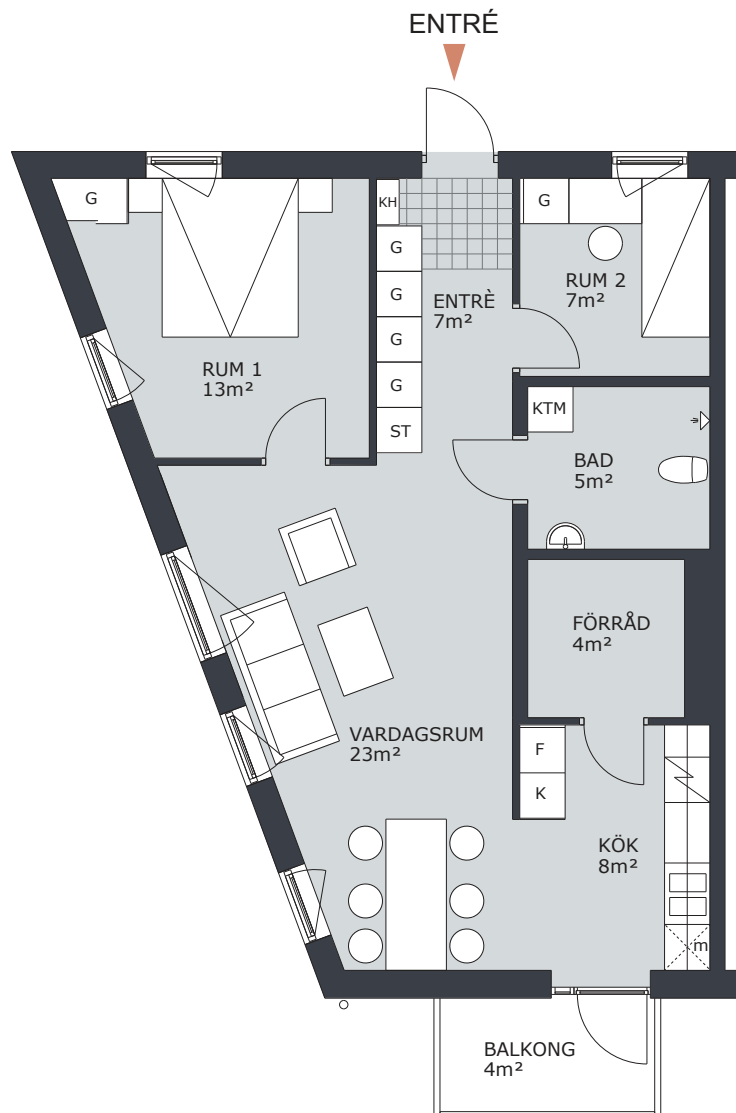

FÖRKLARINGAR

G	GARDEROB	H	HÖGSKÅP
L	LINNESKÅP		DISKMASKIN FÖRBERETT FÖR DISKMASKIN
ST	STÄDSKÅP		SPIS/UGN
K	KYLSKÅP	TM	TVÄTTMASKIN
F	FRYSSKÅP	TT	TORKTUMLARE
KF	KOMB. K/F	KTM	KOMB. TM/TT
m	MICRO FÖRBERETT FÖR MICRO	ELC	ELCENTRAL
KH	KAPPHYLLA