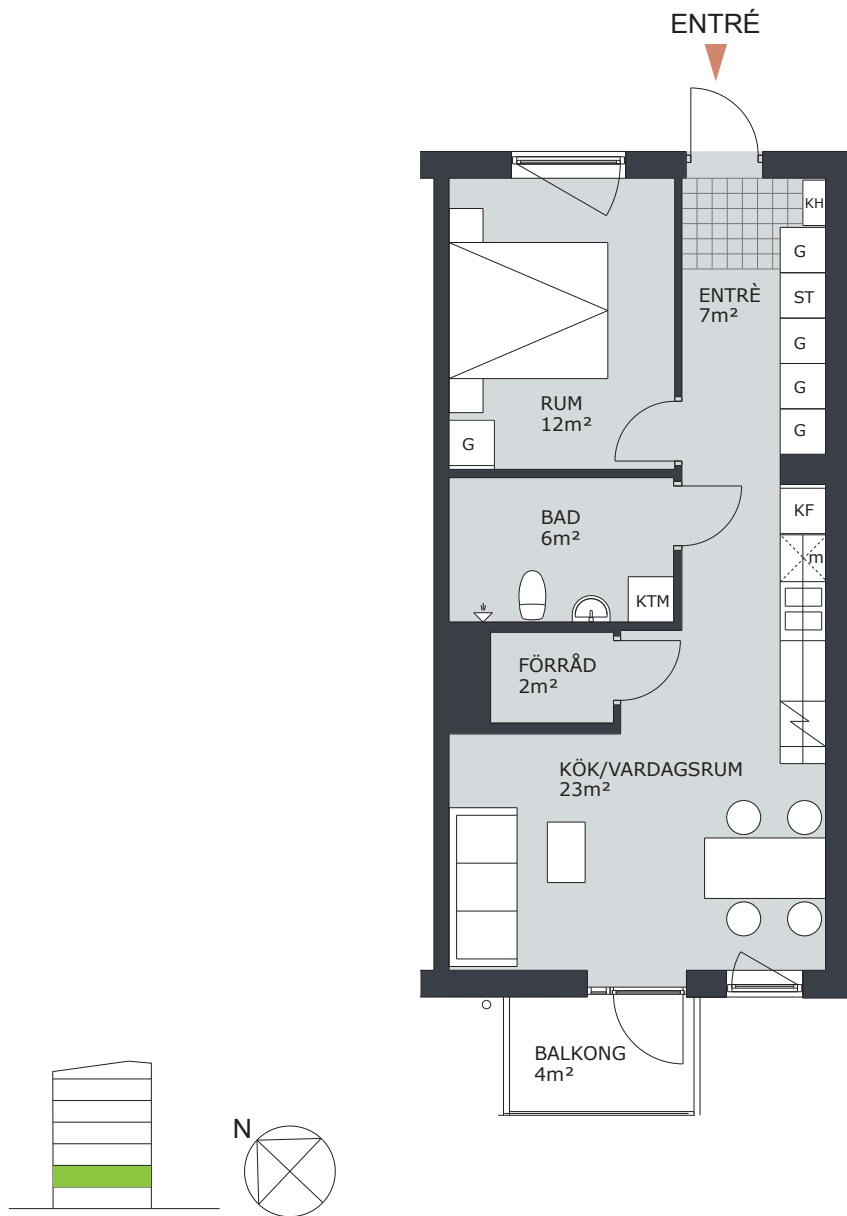

FÖRKLARINGAR

G	GARDEROB	H	HÖGSKÅP
L	LINNESKÅP		DISKMASKIN FÖRBERETT FÖR DISKMASKIN
ST	STÄDSKÅP		SPIS/UGN
K	KYLSKÅP	TM	TVÄTTMASKIN
F	FRYSSKÅP	TT	TORKTUMLARE
KF	KOMB. K/F	KTM	KOMB. TM/TT
m	MICRO FÖRBERETT FÖR MICRO	ELC	ELCENTRAL
KH	KAPPHYLLA