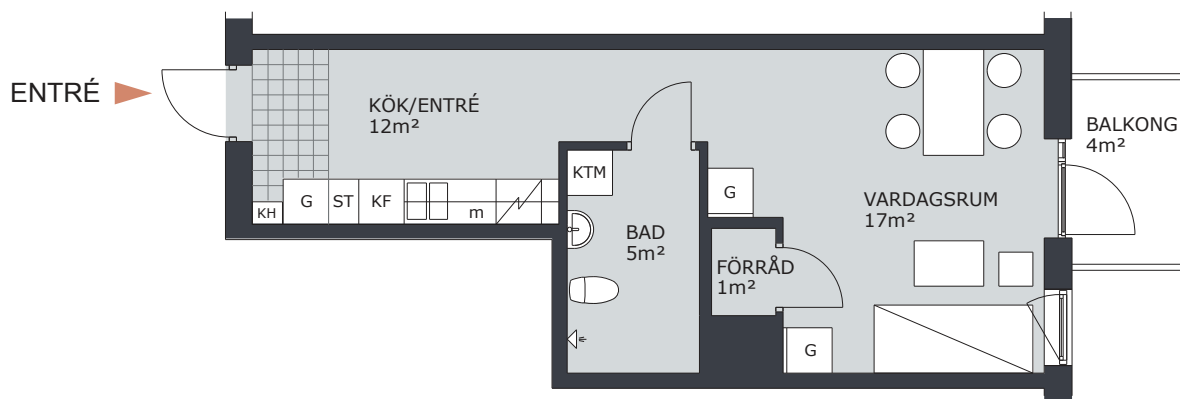

KV TRITON

TRITONGATAN 2, VÄSTERÅS

1 RUM & KÖK 35m²

LGH NR: C1508

FÖRKLARINGAR

G	GARDEROB	H	HÖGSKÅP
L	LINNESKÅP		DISKMASKIN FÖRBERETT FÖR DISKMASKIN
ST	STÄDSKÅP		SPIS/UGN
K	KYLSKÅP	TM	TVÄTTMASKIN
F	FRYSSKÅP	TT	TORKTUMLARE
KF	KOMB. K/F	KTM	KOMB. TM/TT
m	MICRO FÖRBERETT FÖR MICRO	ELC	ELCENTRAL
KH	KAPPHYLLA