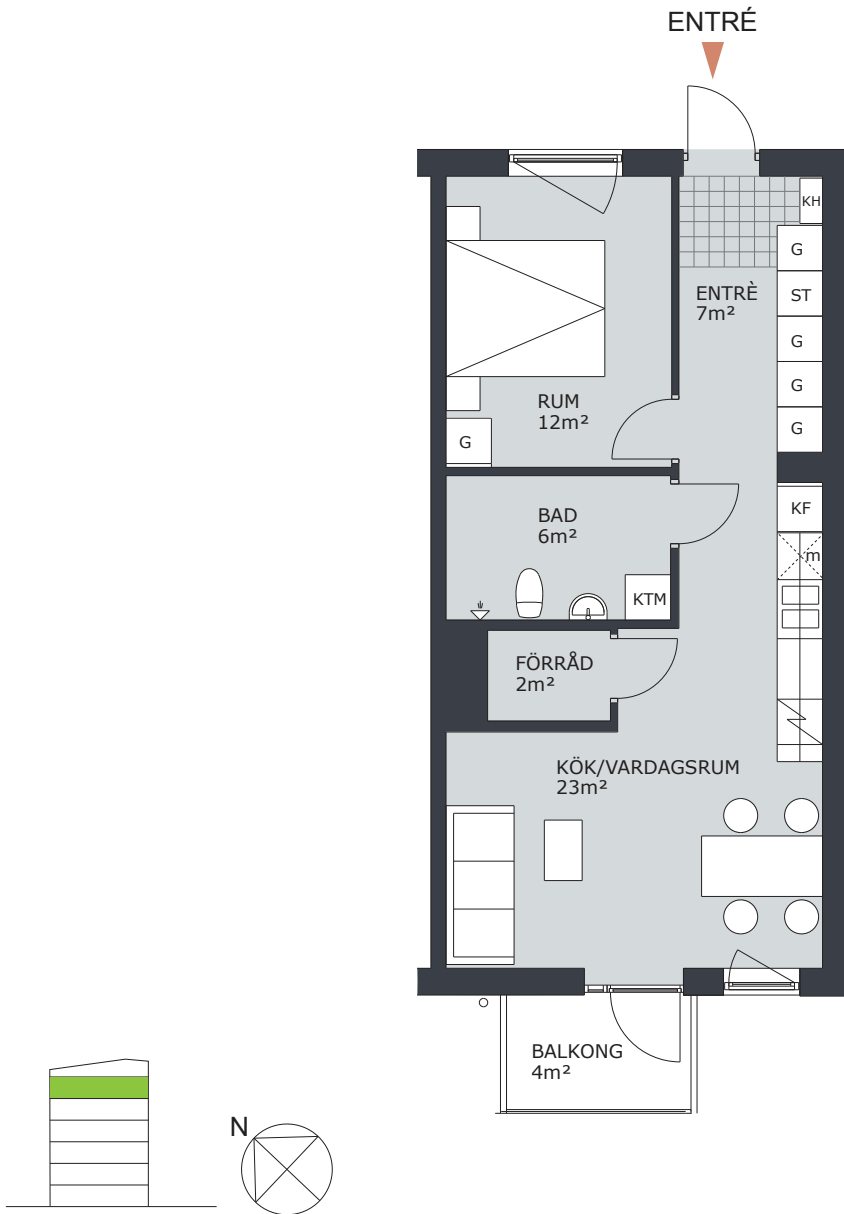

FÖRKLARINGAR

G	GARDEROB	H	HÖGSKÅP
L	LINNESKÅP		DISKMASKIN FÖRBERETT FÖR DISKMASKIN
ST	STÄDSKÅP		SPIS/UGN
K	KYLSKÅP	TM	TVÄTTMASKIN
F	FRYSSKÅP	TT	TORKTUMLARE
KF	KOMB. K/F	KTM	KOMB. TM/TT
m	MICRO FÖRBERETT FÖR MICRO	ELC	ELCENTRAL
KH	KAPPHYLLA