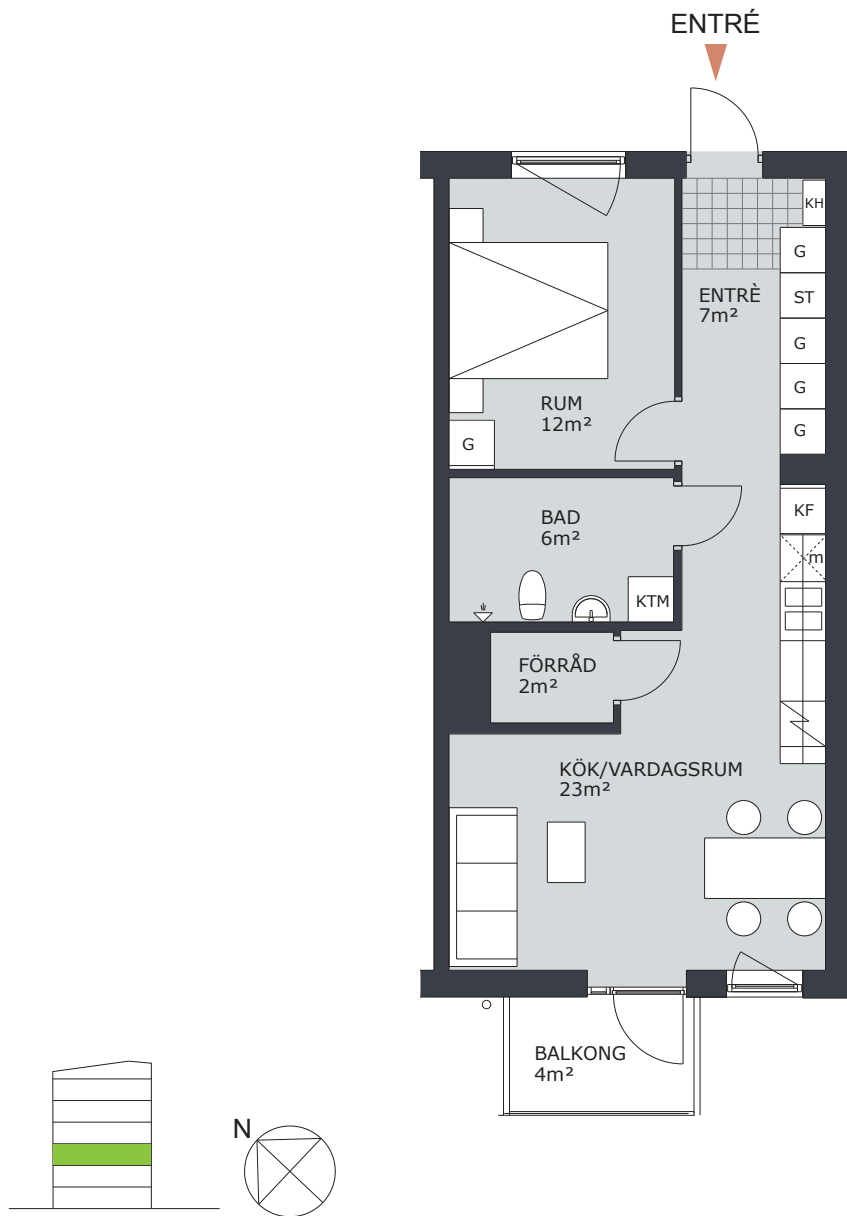

FÖRKLARINGAR

G	GARDEROB	H	HÖGSKÅP
L	LINNESKÅP		DISKMASKIN FÖRBERETT FÖR DISKMASKIN
ST	STÅDSKÅP		SPIS/UGN
K	KYLSKÅP	TM	TVÄTTMASKIN
F	FRYSSKÅP	TT	TORKTUMLARE
KF	KOMB. K/F	KTM	KOMB. TM/TT
m	MICRO FÖRBERETT FÖR MICRO	ELC	ELCENTRAL
KH	KAPPHYLLA