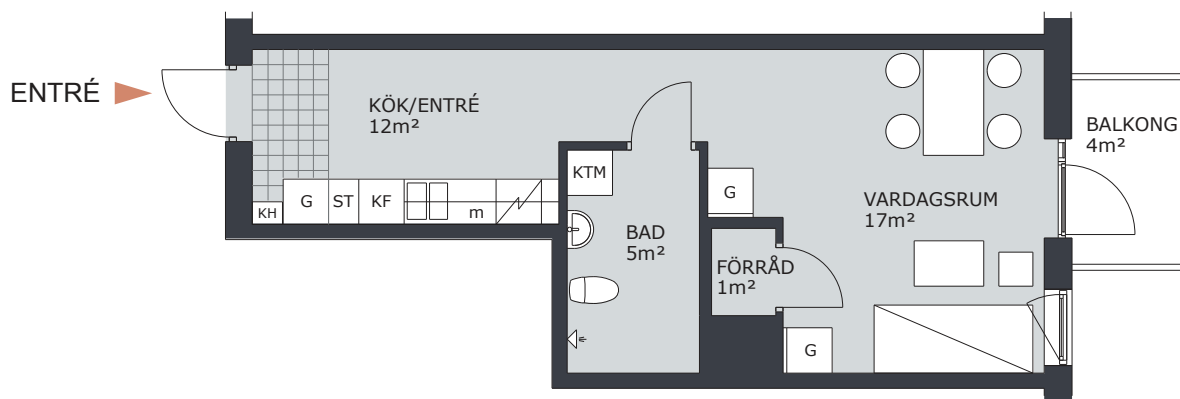

KV TRITON

TRITONGATAN 2, VÄSTERÅS

1 RUM & KÖK 35m²

LGH NR: C1308

FÖRKLARINGAR

G	GARDEROB	H	HÖGSKÅP
L	LINNESKÅP		DISKMASKIN FÖRBERETT FÖR DISKMASKIN
ST	STÄDSKÅP		SPIS/UGN
K	KYLSKÅP	TM	TVÄTTMASKIN
F	FRYSSKÅP	TT	TORKTUMLARE
KF	KOMB. K/F	KTM	KOMB. TM/TT
m	MICRO FÖRBERETT FÖR MICRO	ELC	ELCENTRAL
KH	KAPPHYLLA