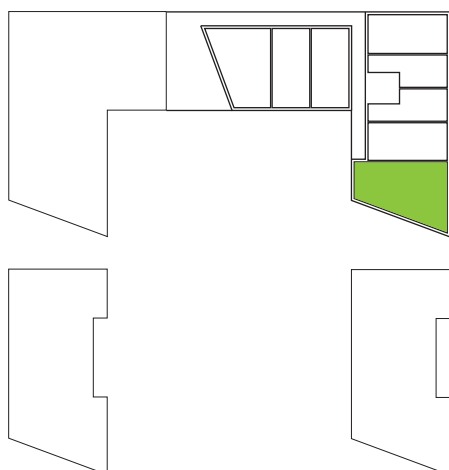

FÖRKLARINGAR

G	GÄRDEROB	H	HÖGSKÅP
L	LINNESKÅP		DISKMASKIN FÖRBERETT FÖR DISKMASKIN
ST	STÄDSKÅP		SPIS/UGN
K	KYLSKÅP	TM	TVÄTTMASKIN
F	FRYSSKÅP	TT	TORKTUMLARE
KF	KOMB. K/F	KTM	KOMB. TM/TT
m	MICRO FÖRBERETT FÖR MICRO	ELC	ELCENTRAL
KH	KAPPHYLLA