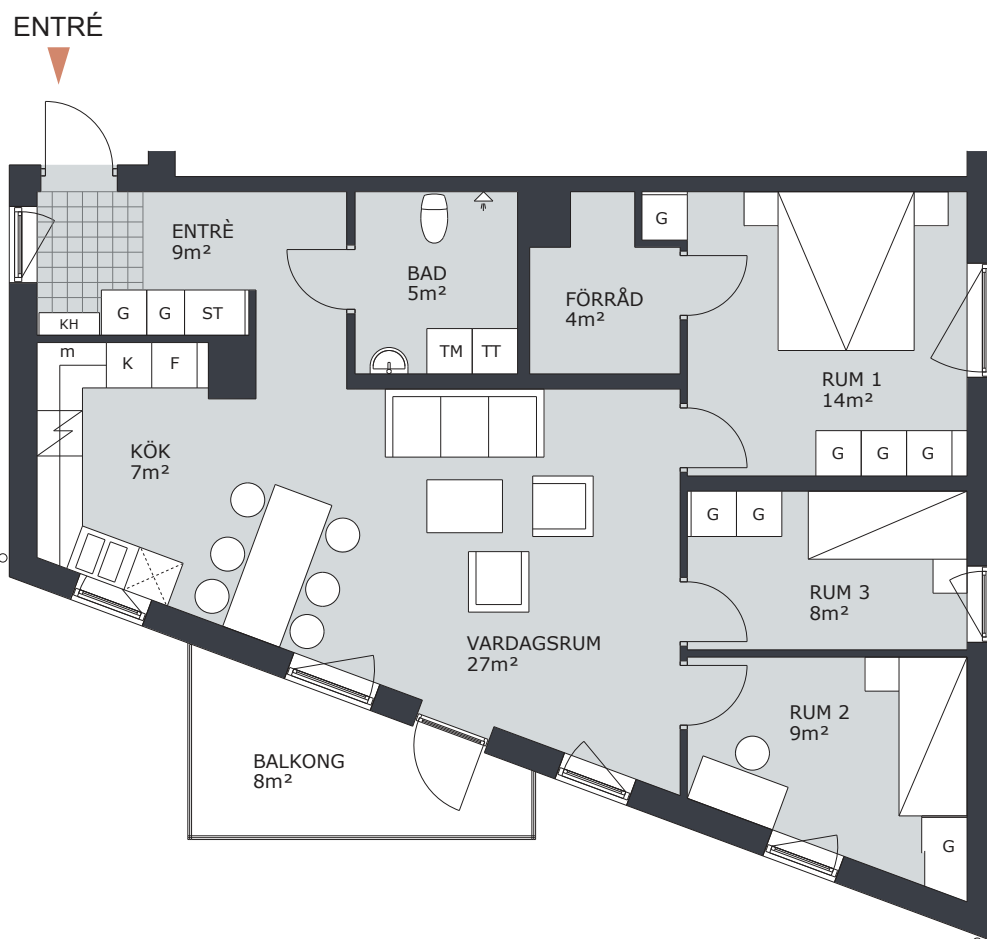

FÖRKLARINGAR

G	GÄRDEROB	H	HÖGSKÅP
L	LINNESKÅP		DISKMASKIN FÖRBERETT FÖR DISKMASKIN
ST	STÄDSKÅP		SPIS/UGN
K	KYLSKÅP	TM	TVÄTTMASKIN
F	FRYSSKÅP	TT	TORKTUMLARE
KF	KOMB. K/F	KTM	KOMB. TM/TT
m	MICRO FÖRBERETT FÖR MICRO	ELC	ELCENTRAL
KH	KAPPHYLLA