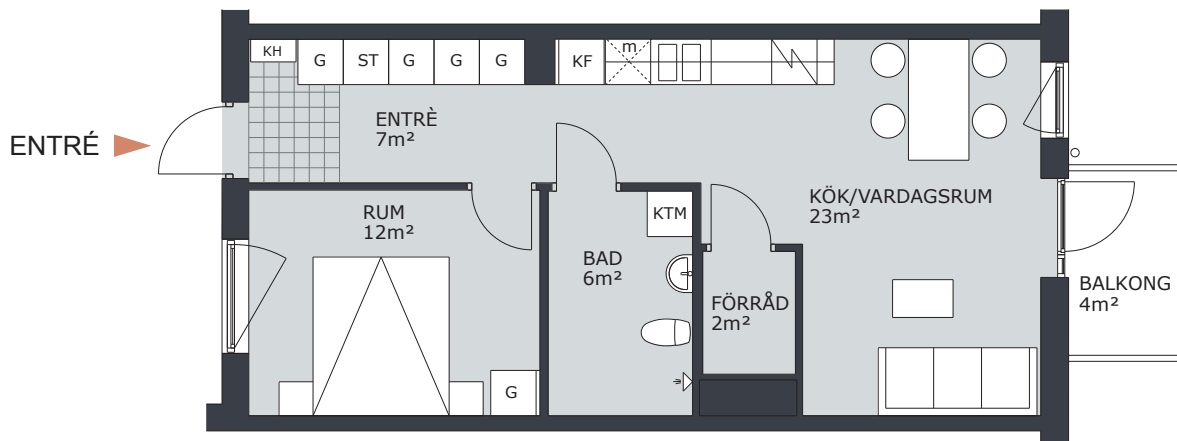

KV TRITON

TRITONGATAN 2, VÄSTERÅS

1 RUM & KÖK 35m²

LGH NR: C1401

FÖRKLARINGAR

G	GARDEROB	H	HÖGSKÅP
L	LINNESKÅP		DISKMASKIN FÖRBERETT FÖR DISKMASKIN
ST	STÄDSKÅP		SPIS/UGN
K	KYLSKÅP	TM	TVÄTTMASKIN
F	FRYSSKÅP	TT	TORKTUMLARE
KF	KOMB. K/F	KTM	KOMB. TM/TT
m	MICRO FÖRBERETT FÖR MICRO	ELC	ELCENTRAL
KH	KAPPHYLLA		