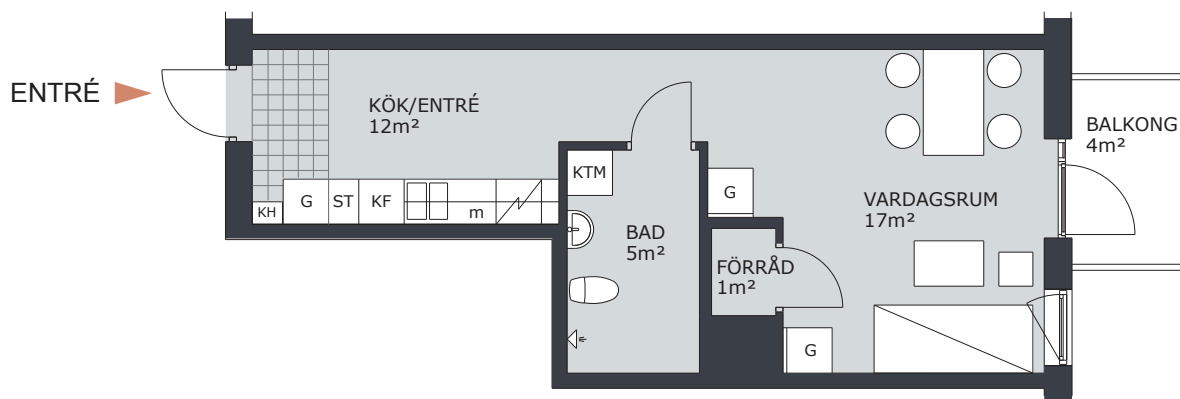

FÖRKLARINGAR

G	GARDEROB	H	HÖGSKÅP
L	LINNESKÅP		DISKMASKIN FÖRBERETT FÖR DISKMASKIN
ST	STÄDSKÅP		SPIS/UGN
K	KYLSKÅP	TM	TVÄTTMASKIN
F	FRYSSKÅP	TT	TORKTUMLARE
KF	KOMB. K/F	KTM	KOMB. TM/TT
m	MICRO FÖRBERETT FÖR MICRO	ELC	ELCENTRAL
KH	KAPPHYLLA