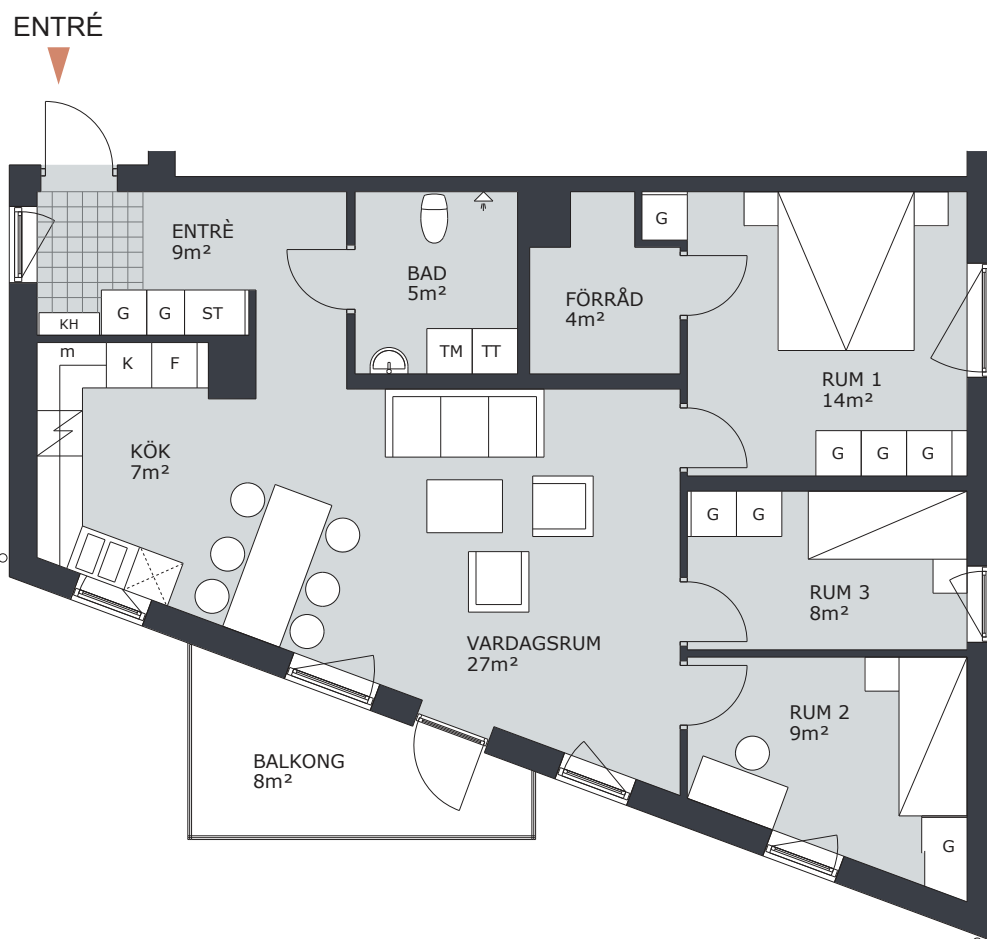

FÖRKLARINGAR

G GARDEROB	H HÖGSKÅP
L LINNESKÅP	DISKMASKIN FÖRBERETT FÖR DISKMASKIN
ST STÄDSKÅP	SPIS/UGN
K KYLSKÅP	TM TVÄTTMASKIN
F FRYSSKÅP	TT TORKTUMLARE
KF KOMB. K/F	KTM KOMB. TM/TT
m MICRO FÖRBERETT FÖR MICRO	ELC ELCENTRAL
KH KAPPHYLLA