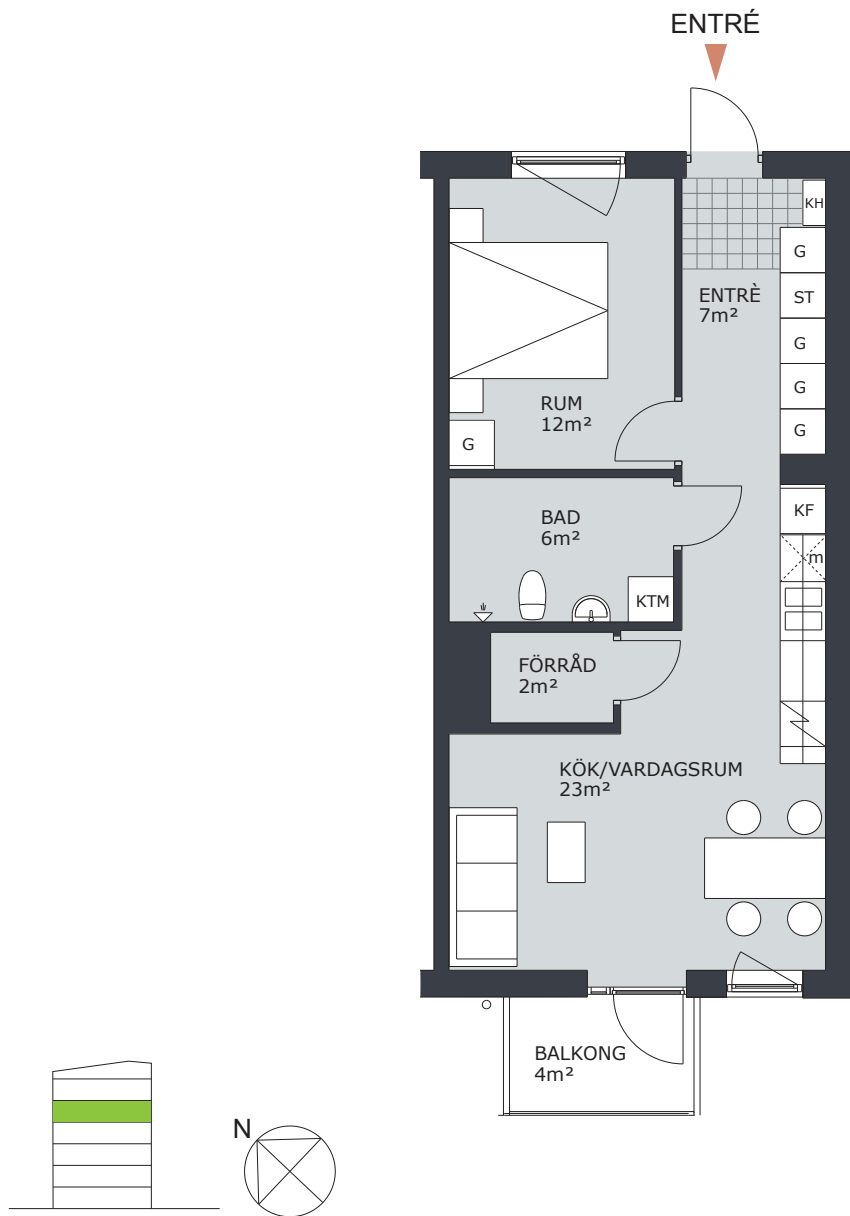

FÖRKLARINGAR

G	GARDEROB	H	HÖGSKÅP
L	LINNESKÅP		DISKMASKIN FÖRBERETT FÖR DISKMASKIN
ST	STÅDSKÅP		SPIS/UGN
K	KYLSKÅP	TM	TVÄTTMASKIN
F	FRYSSKÅP	TT	TORKTUMLARE
KF	KOMB. K/F	KTM	KOMB. TM/TT
m	MICRO FÖRBERETT FÖR MICRO	ELC	ELCENTRAL
KH	KAPPHYLLA