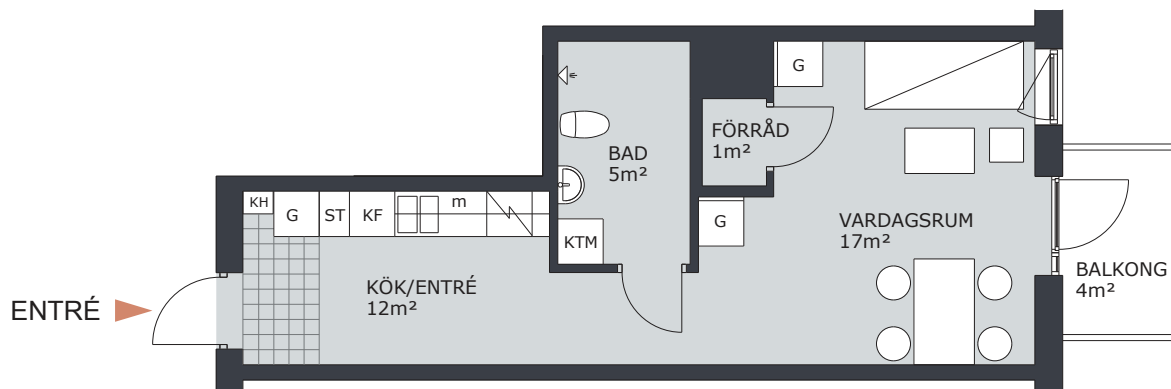

KV TRITON

TRITONGATAN 2, VÄSTERÅS

2 RUM & KÖK 51m²

LGH NR: C1001

FÖRKLARINGAR

G	GARDEROB	H	HÖGSKÅP
L	LINNESKÅP		DISKMASKIN FÖRBERETT FÖR DISKMASKIN
ST	STÄDSKÅP		SPIS/UGN
K	KYLSKÅP	TM	TVÄTTMASKIN
F	FRYSSKÅP	TT	TORKTUMLARE
KF	KOMB. K/F	KTM	KOMB. TM/TT
m	MICRO FÖRBERETT FÖR MICRO	ELC	ELCENTRAL
KH	KAPPHYLLA		

4 RUM & KÖK 87m²

LGH NR: C1002

FÖRKLARINGAR

 G	GARDEROB	 H	HÖGSKÅP
 L	LINNESKÅP		DISKMASKIN FÖRBERETT FÖR DISKMASKIN
 ST	STÄDSKÅP		SPIS/UGN
 K	KYLSKÅP	 TM	TVÄTTMASKIN
 F	FRYSSKÅP	 TT	TORKTUMLARE
 KF	KOMB. K/F	 KTM	KOMB. TM/TT
 m	MICRO FÖRBERETT FÖR MICRO	 ELC	ELCENTRAL
 KH	KAPPHYLLA		

KV TRITON

TRITONGATAN 2, VÄSTERÅS

1 RUM & KÖK 35m²

LGH NR: C1101

FÖRKLARINGAR

G	GARDEROB	H	HÖGSKÅP
L	LINNESKÅP		DISKMASKIN FÖRBERETT FÖR DISKMASKIN
ST	STÄDSKÅP		SPIS/UGN
K	KYLSKÅP	TM	TVÄTTMASKIN
F	FRYSSKÅP	TT	TORKTUMLARE
KF	KOMB. K/F	KTM	KOMB. TM/TT
m	MICRO FÖRBERETT FÖR MICRO	ELC	ELCENTRAL
KH	KAPPHYLLA		