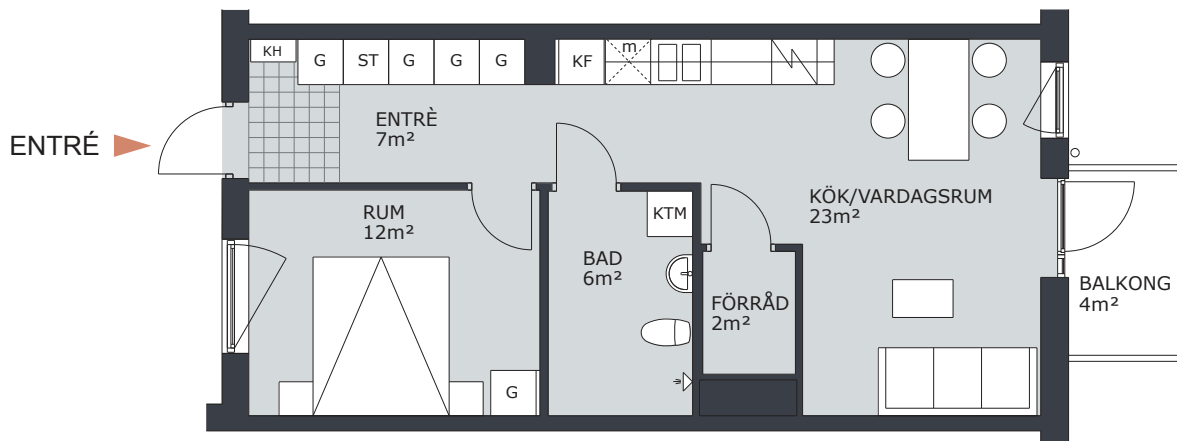

FÖRKLARINGAR

G	GARDEROB	H	HÖGSKÅP
L	LINNESKÅP		DISKMASKIN FÖRBERETT FÖR DISKMASKIN
ST	STÄDSKÅP		SPIS/UGN
K	KYLSKÅP	TM	TVÄTTMASKIN
F	FRYSSKÅP	TT	TORKTUMLARE
KF	KOMB. K/F	KTM	KOMB. TM/TT
m	MICRO FÖRBERETT FÖR MICRO	ELC	ELCENTRAL
KH	KAPPHYLLA