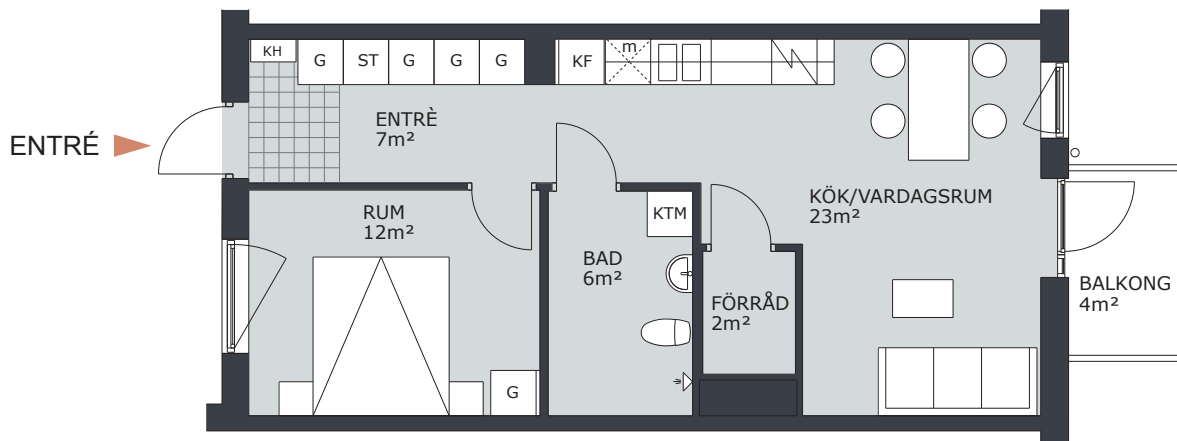

KV TRITON

TRITONGATAN 2, VÄSTERÅS

1 RUM & KÖK 35m²

LGH NR: C1501

FÖRKLARINGAR

G	GARDEROB	H	HÖGSKÅP
L	LINNESKÅP		DISKMASKIN FÖRBERETT FÖR DISKMASKIN
ST	STÄDSKÅP		SPIS/UGN
K	KYLSKÅP	TM	TVÄTTMASKIN
F	FRYSSKÅP	TT	TORKTUMLARE
KF	KOMB. K/F	KTM	KOMB. TM/TT
m	MICRO FÖRBERETT FÖR MICRO	ELC	ELCENTRAL
KH	KAPPHYLLA		