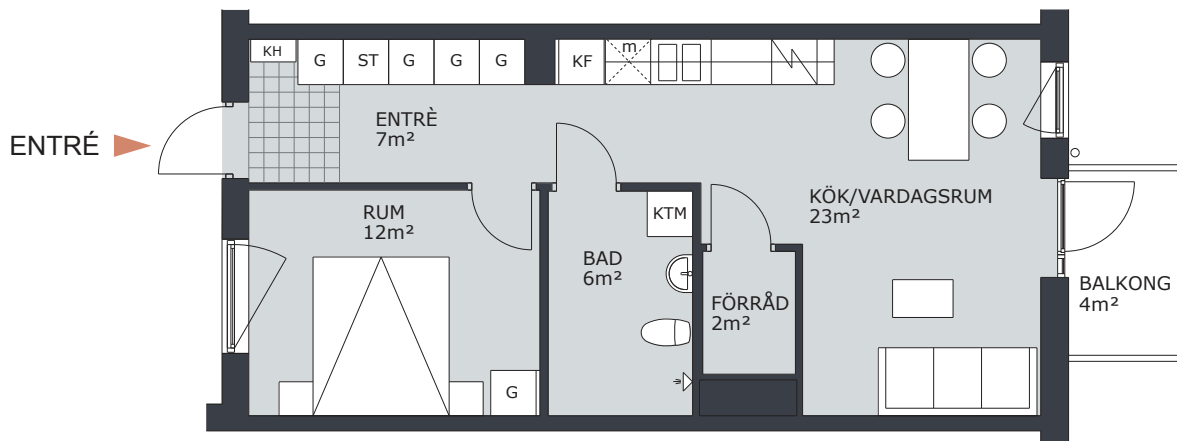

KV TRITON

TRITONGATAN 2, VÄSTERÅS

1 RUM & KÖK 35m²

LGH NR: C1201

FÖRKLARINGAR

G	GARDEROB	H	HÖGSKÅP
L	LINNESKÅP		DISKMASKIN FÖRBERETT FÖR DISKMASKIN
ST	STÄDSKÅP		SPIS/UGN
K	KYLSKÅP	TM	TVÄTTMASKIN
F	FRYSSKÅP	TT	TORKTUMLARE
KF	KOMB. K/F	KTM	KOMB. TM/TT
m	MICRO FÖRBERETT FÖR MICRO	ELC	ELCENTRAL
KH	KAPPHYLLA		