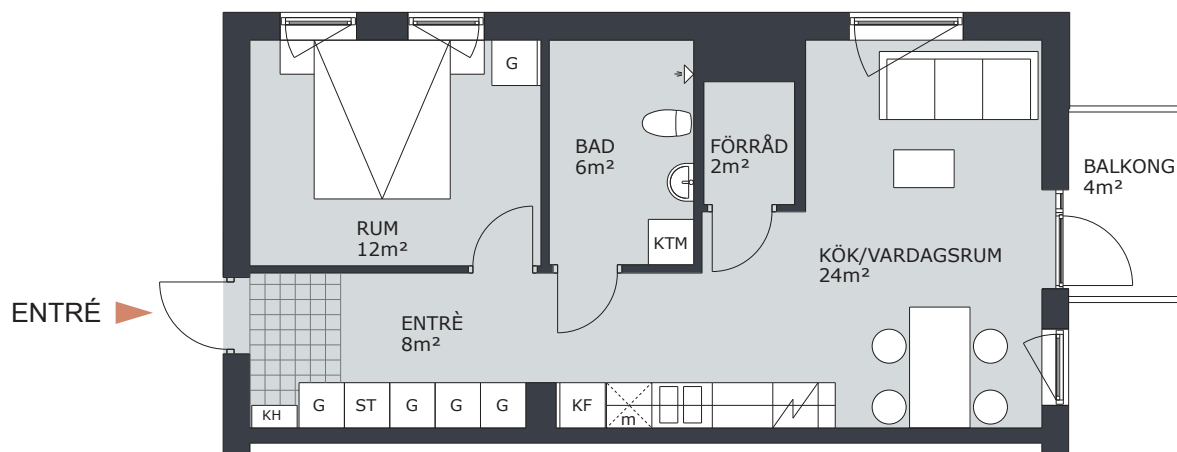

2 RUM & KÖK 53m²

LGH NR: C1407

FÖRKLARINGAR

G	GARDEROB	H	HÖGSKÅP
L	LINNESKÅP		DISKMASKIN FÖRBERETT FÖR DISKMASKIN
ST	STÄDSKÅP		SPIS/UGN
K	KYLSKÅP	TM	TVÄTTMASKIN
F	FRYSSKÅP	TT	TORKTUMLARE
KF	KOMB. K/F	KTM	KOMB. TM/TT
m	MICRO FÖRBERETT FÖR MICRO	ELC	ELCENTRAL
KH	KAPPHYLLA